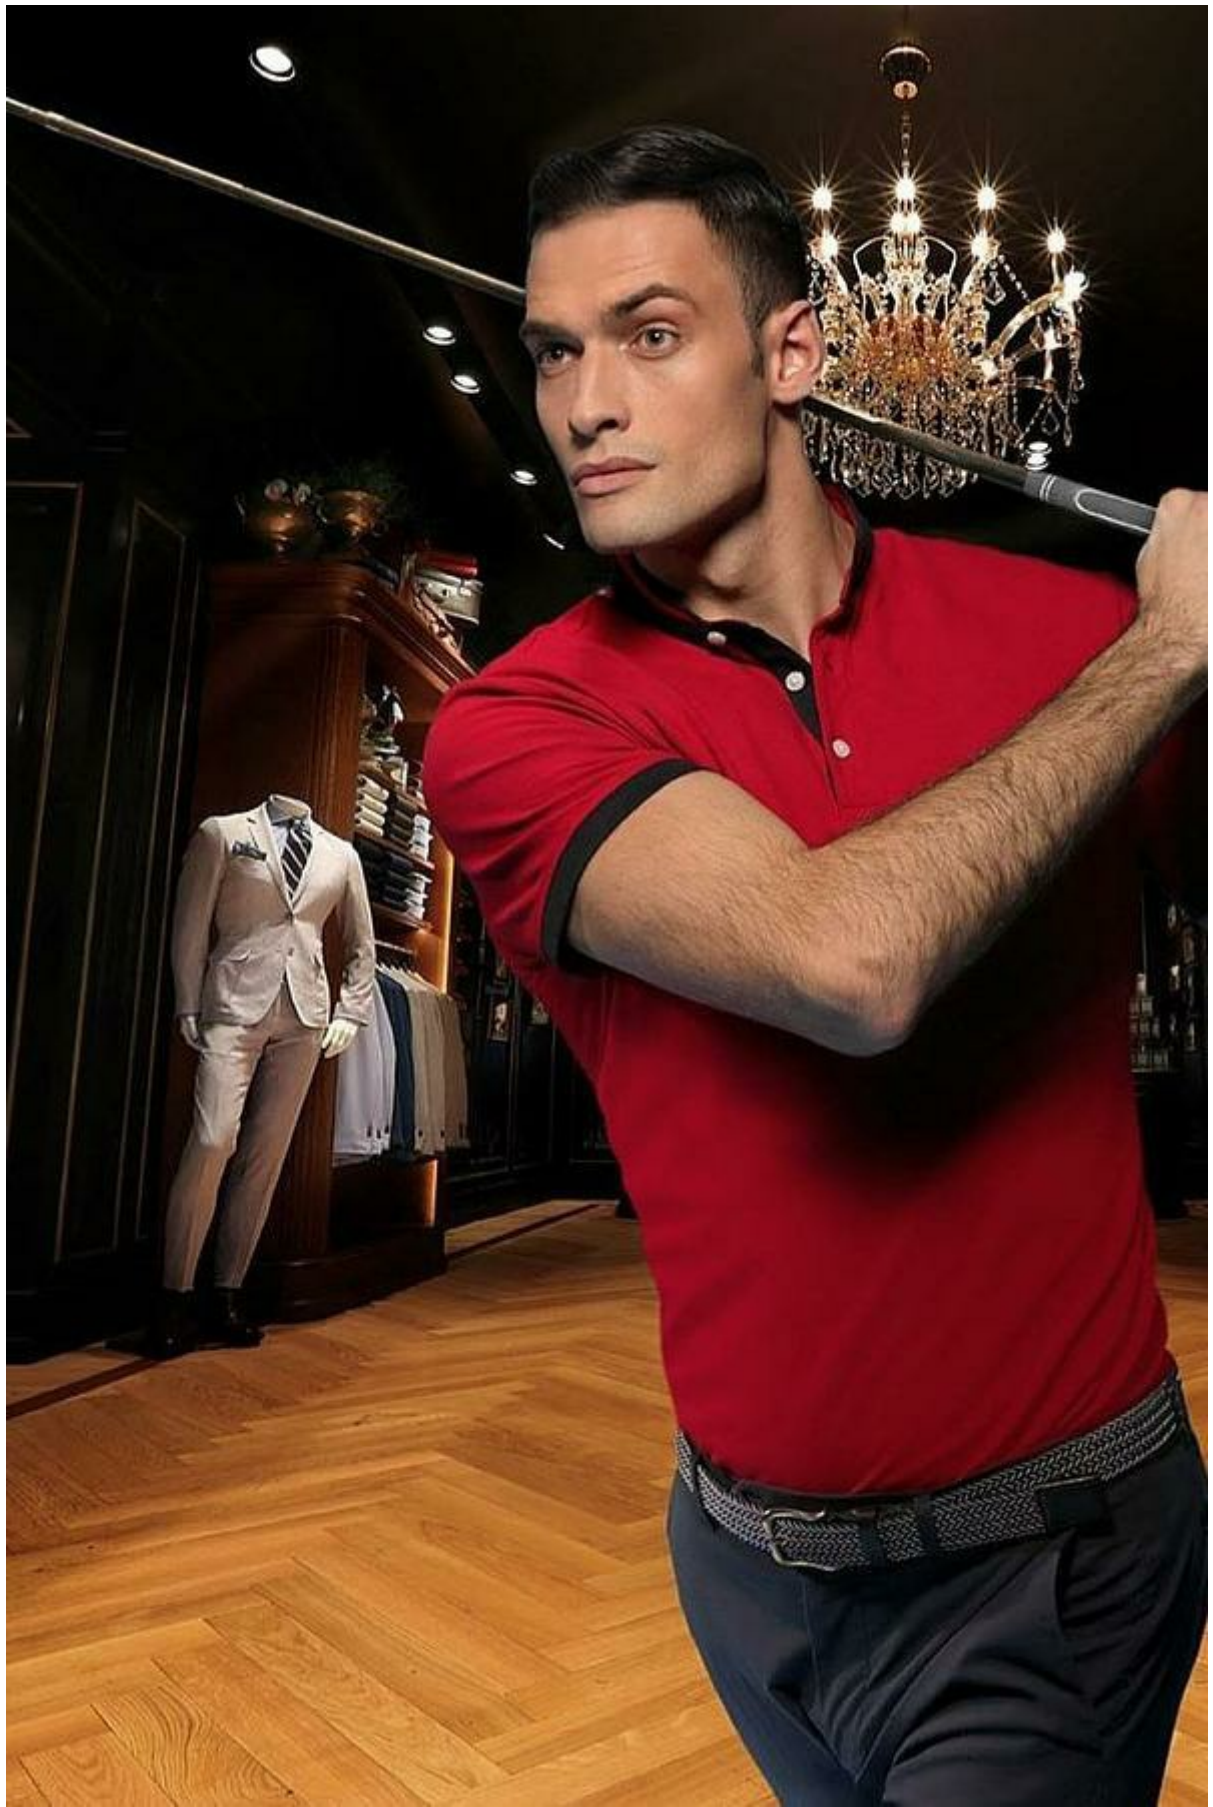

MOI MODELS
MANAGEMENT