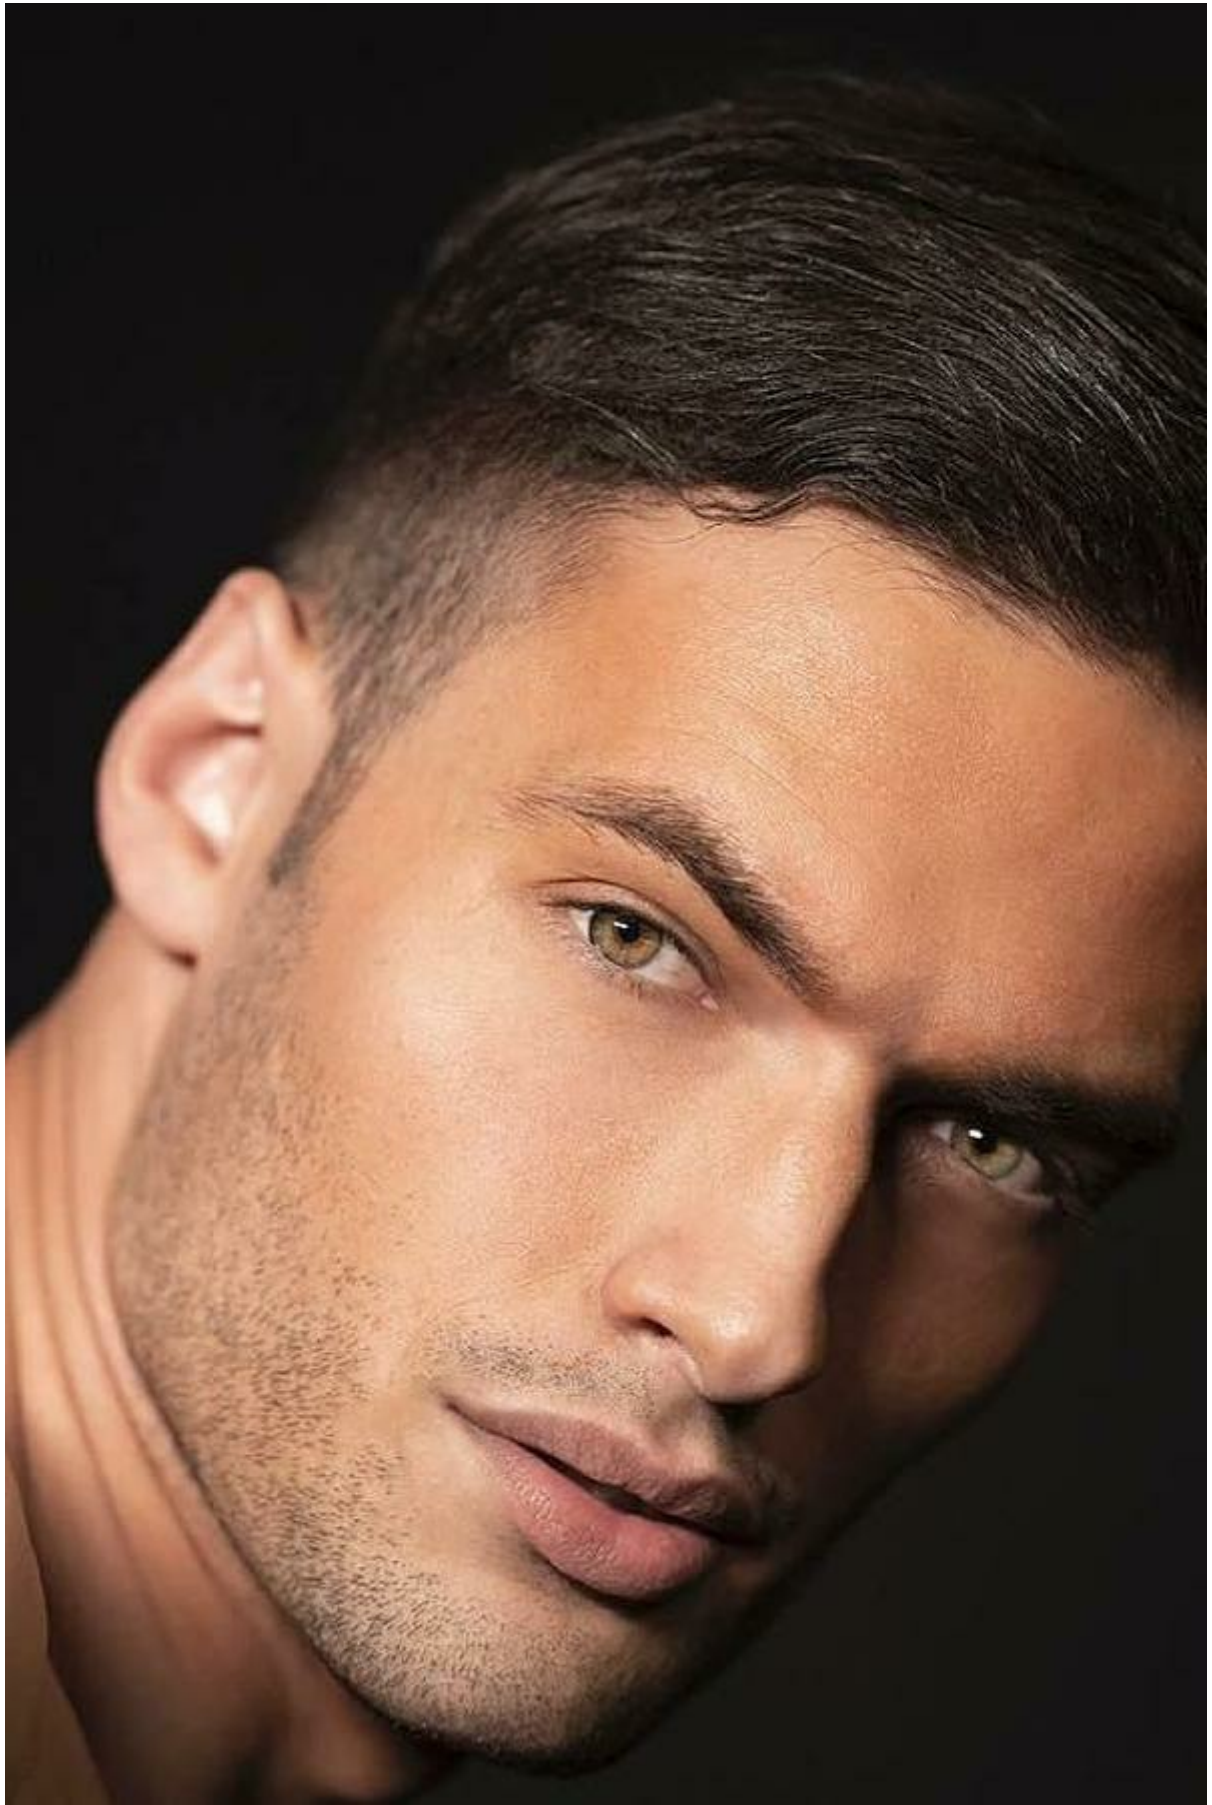

M/M
MOI MODELS
MANAGEMENT