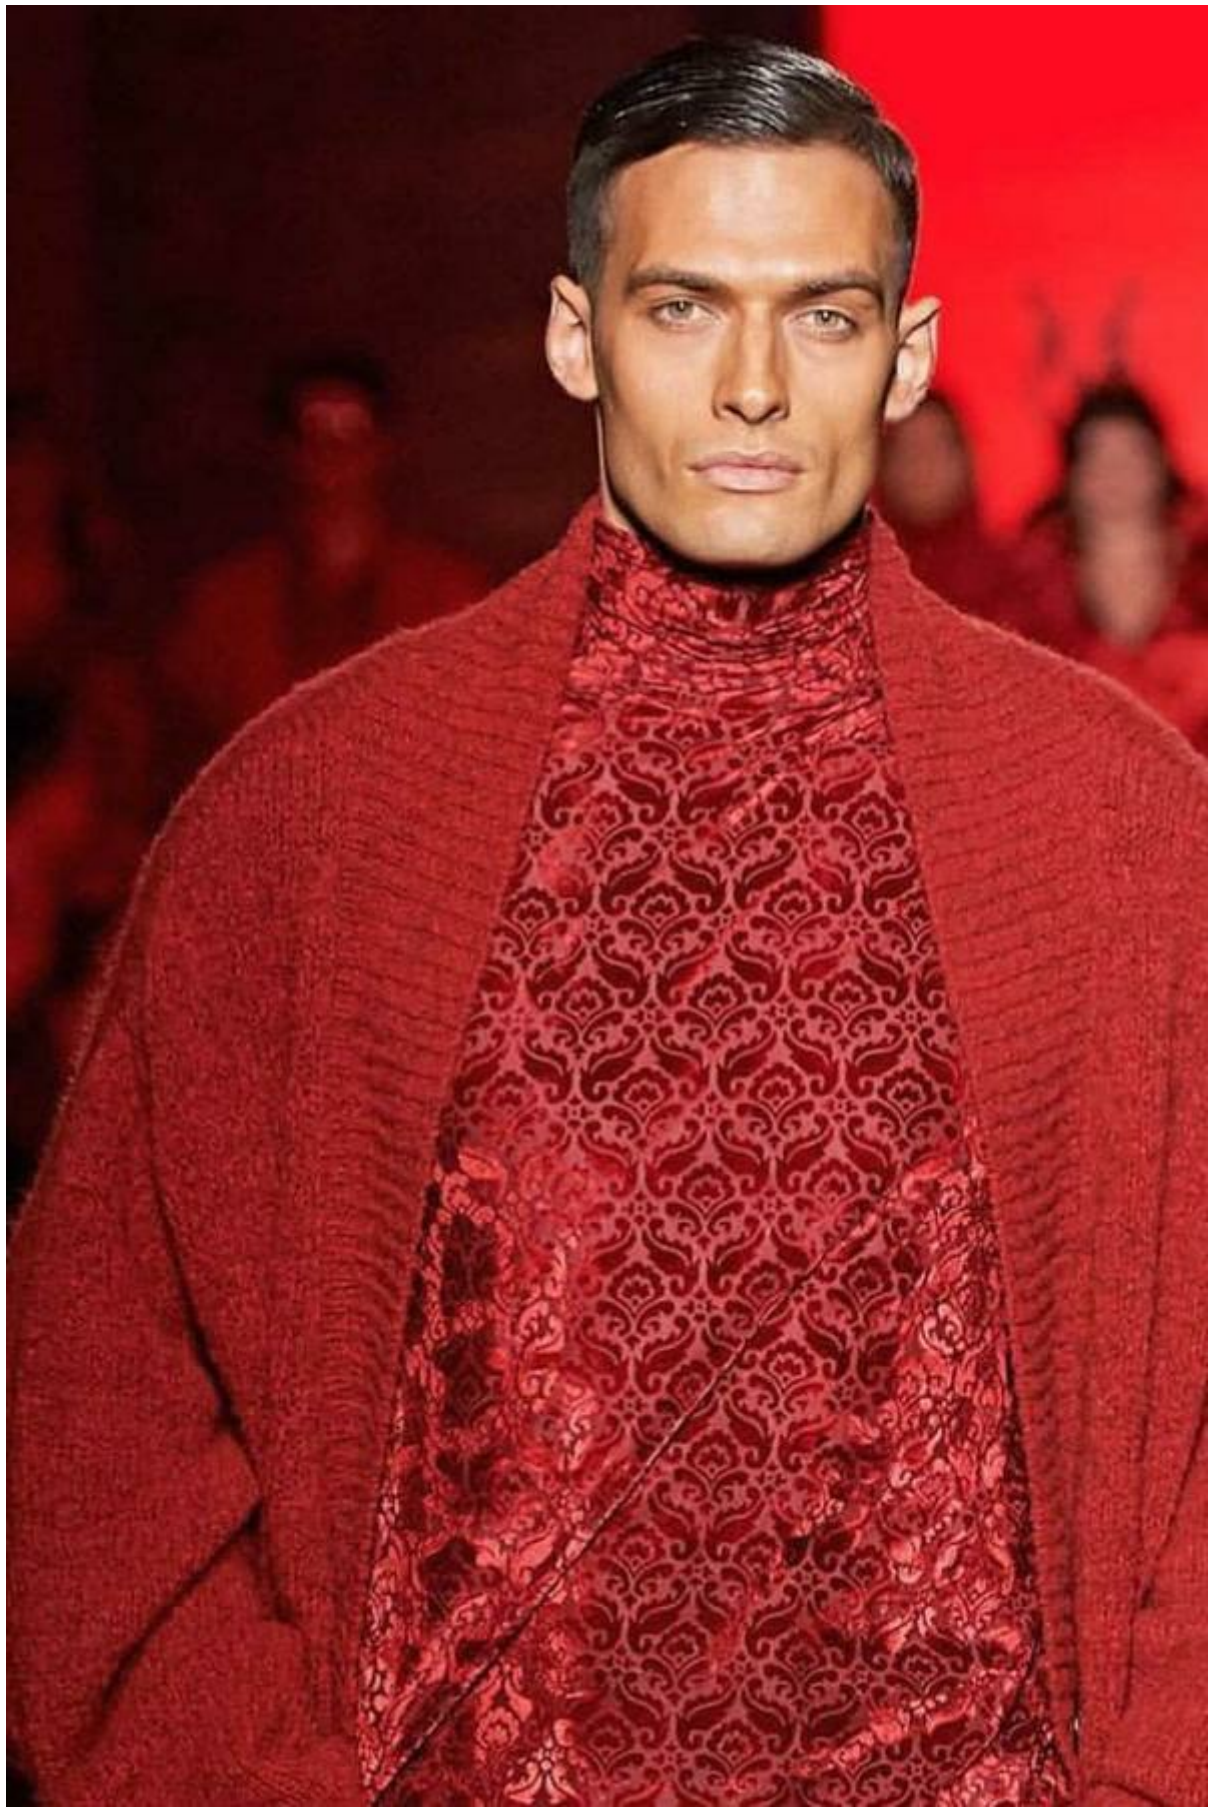

MOI MODELS
MANAGEMENT