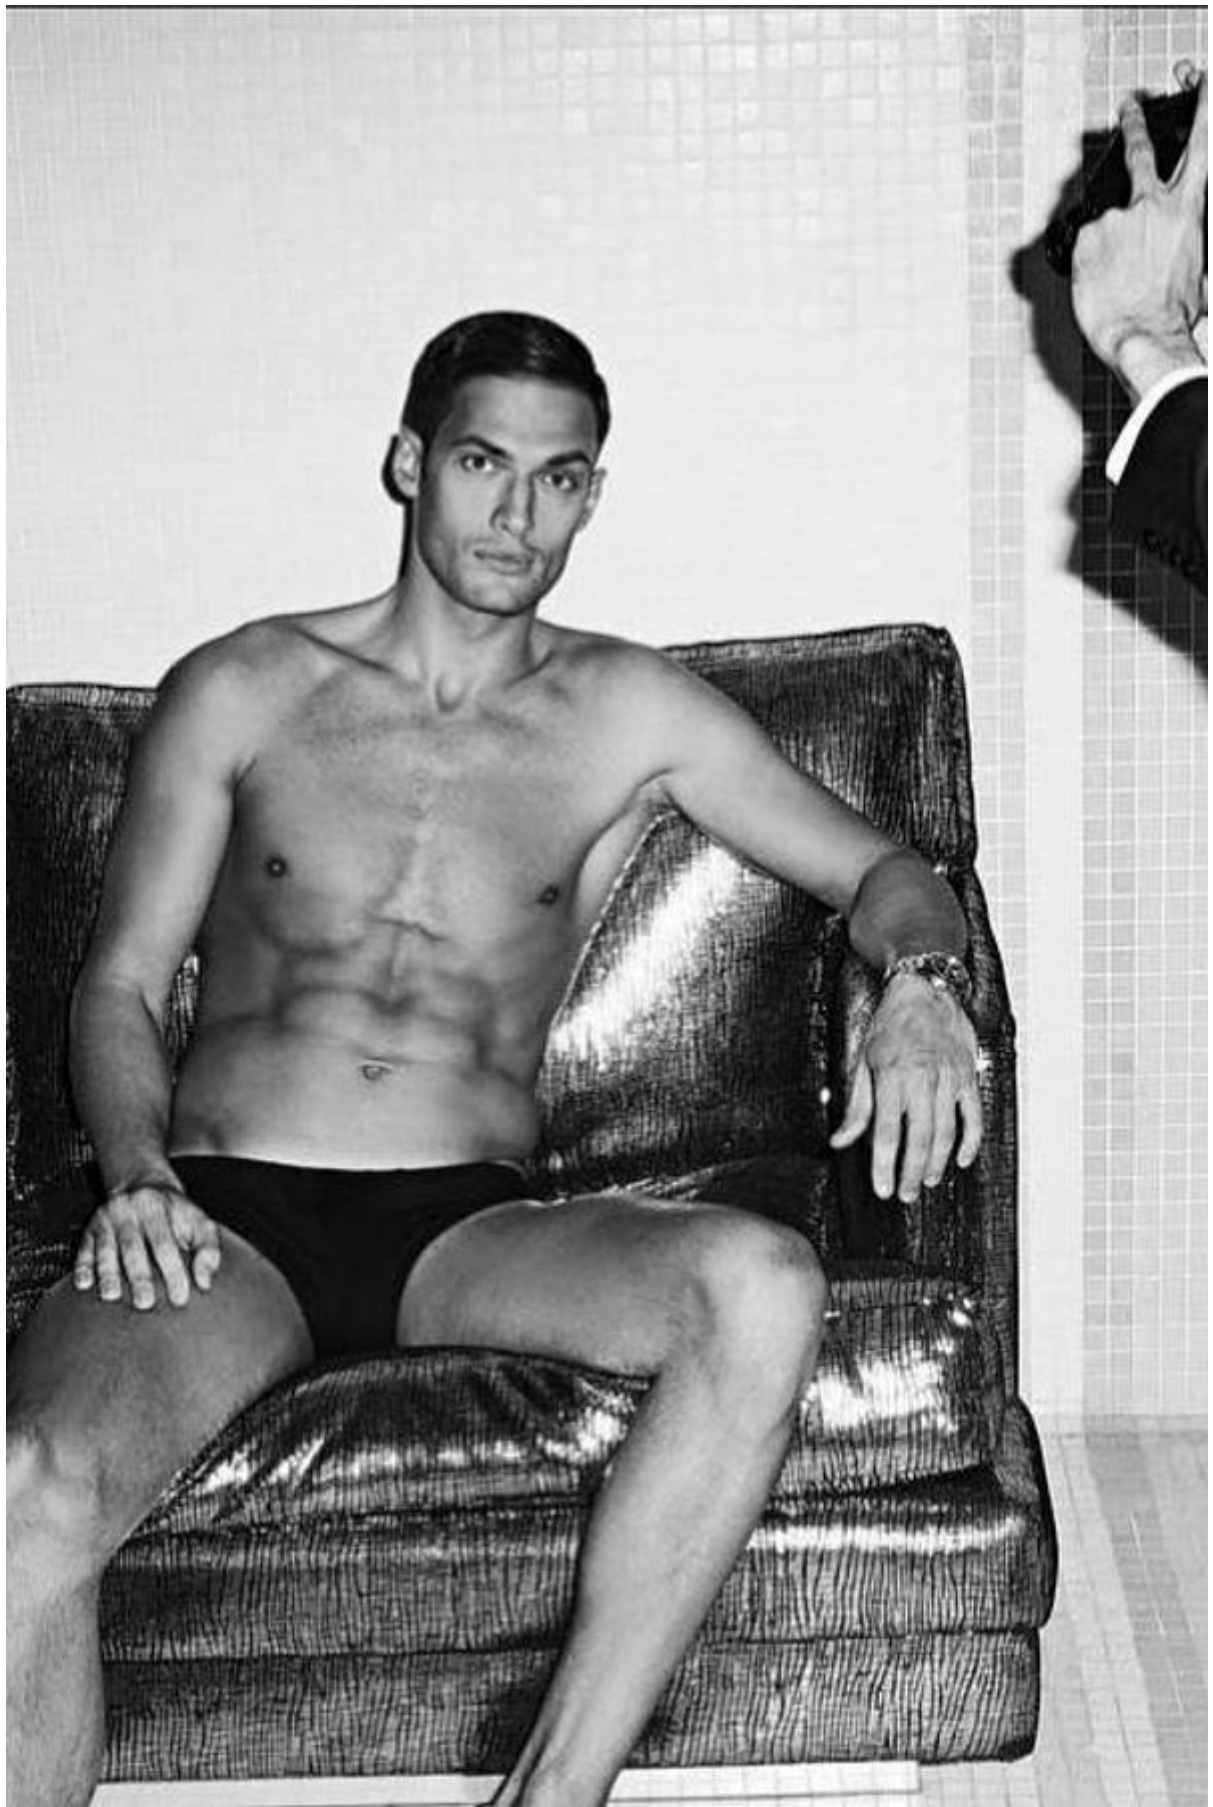

MOI MODELS
MANAGEMENT