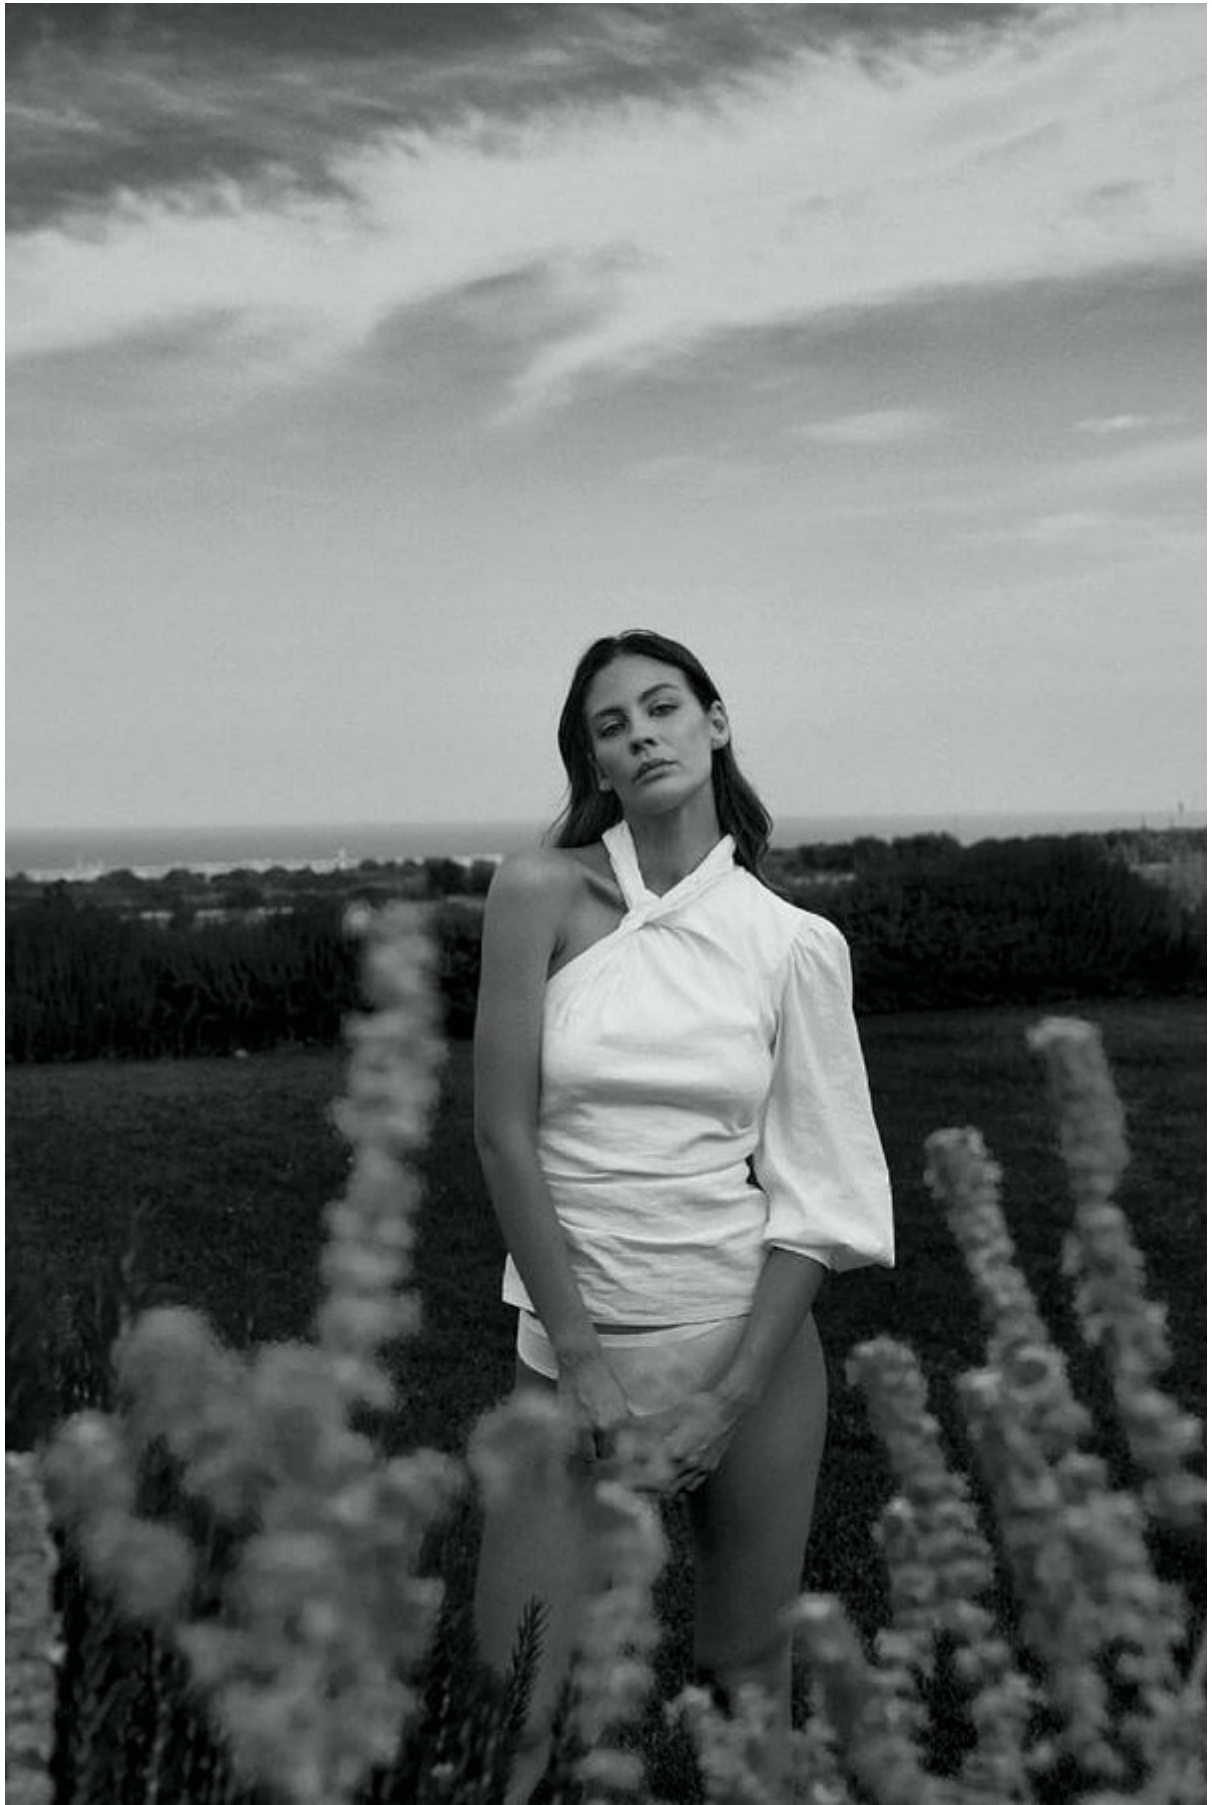

MOI MODELS
MANAGEMENT