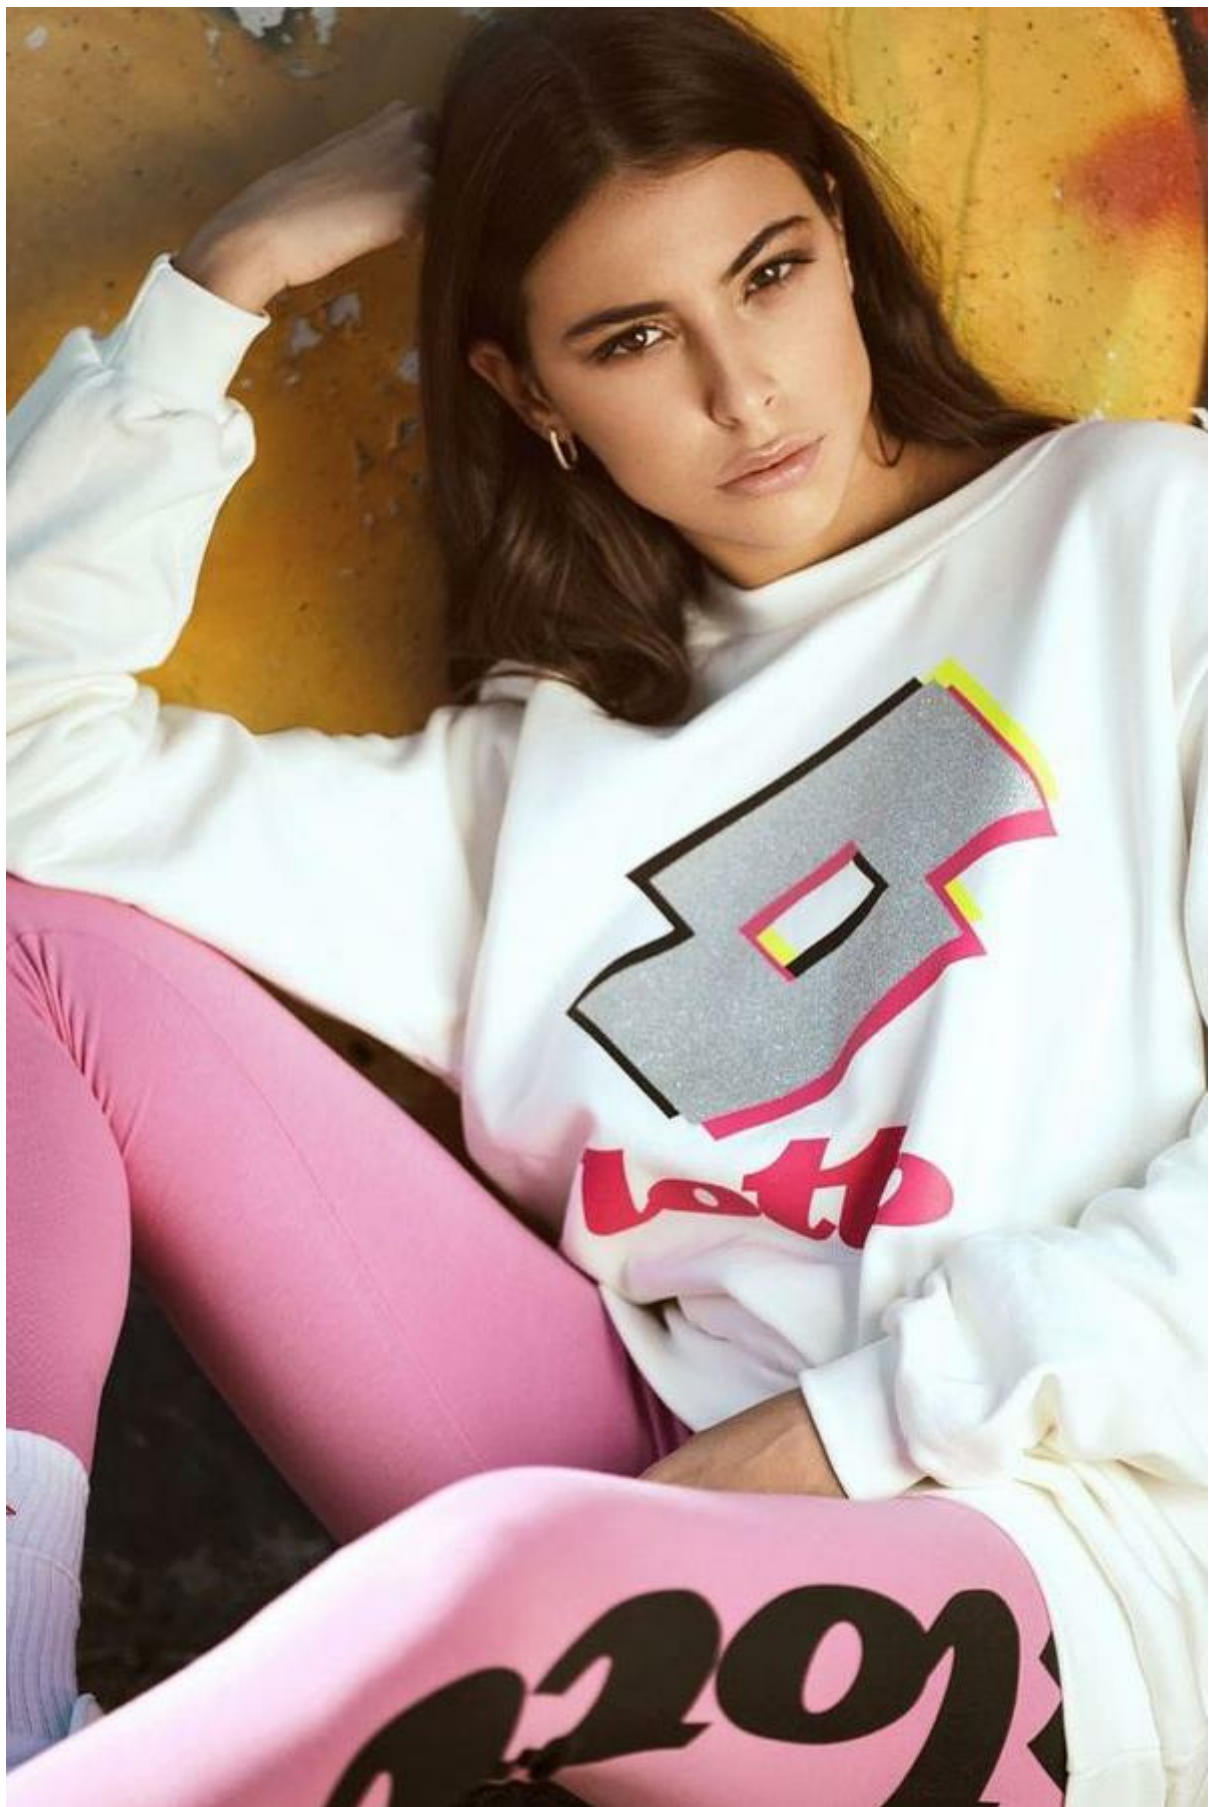

M/M
MOI MODELS
MANAGEMENT