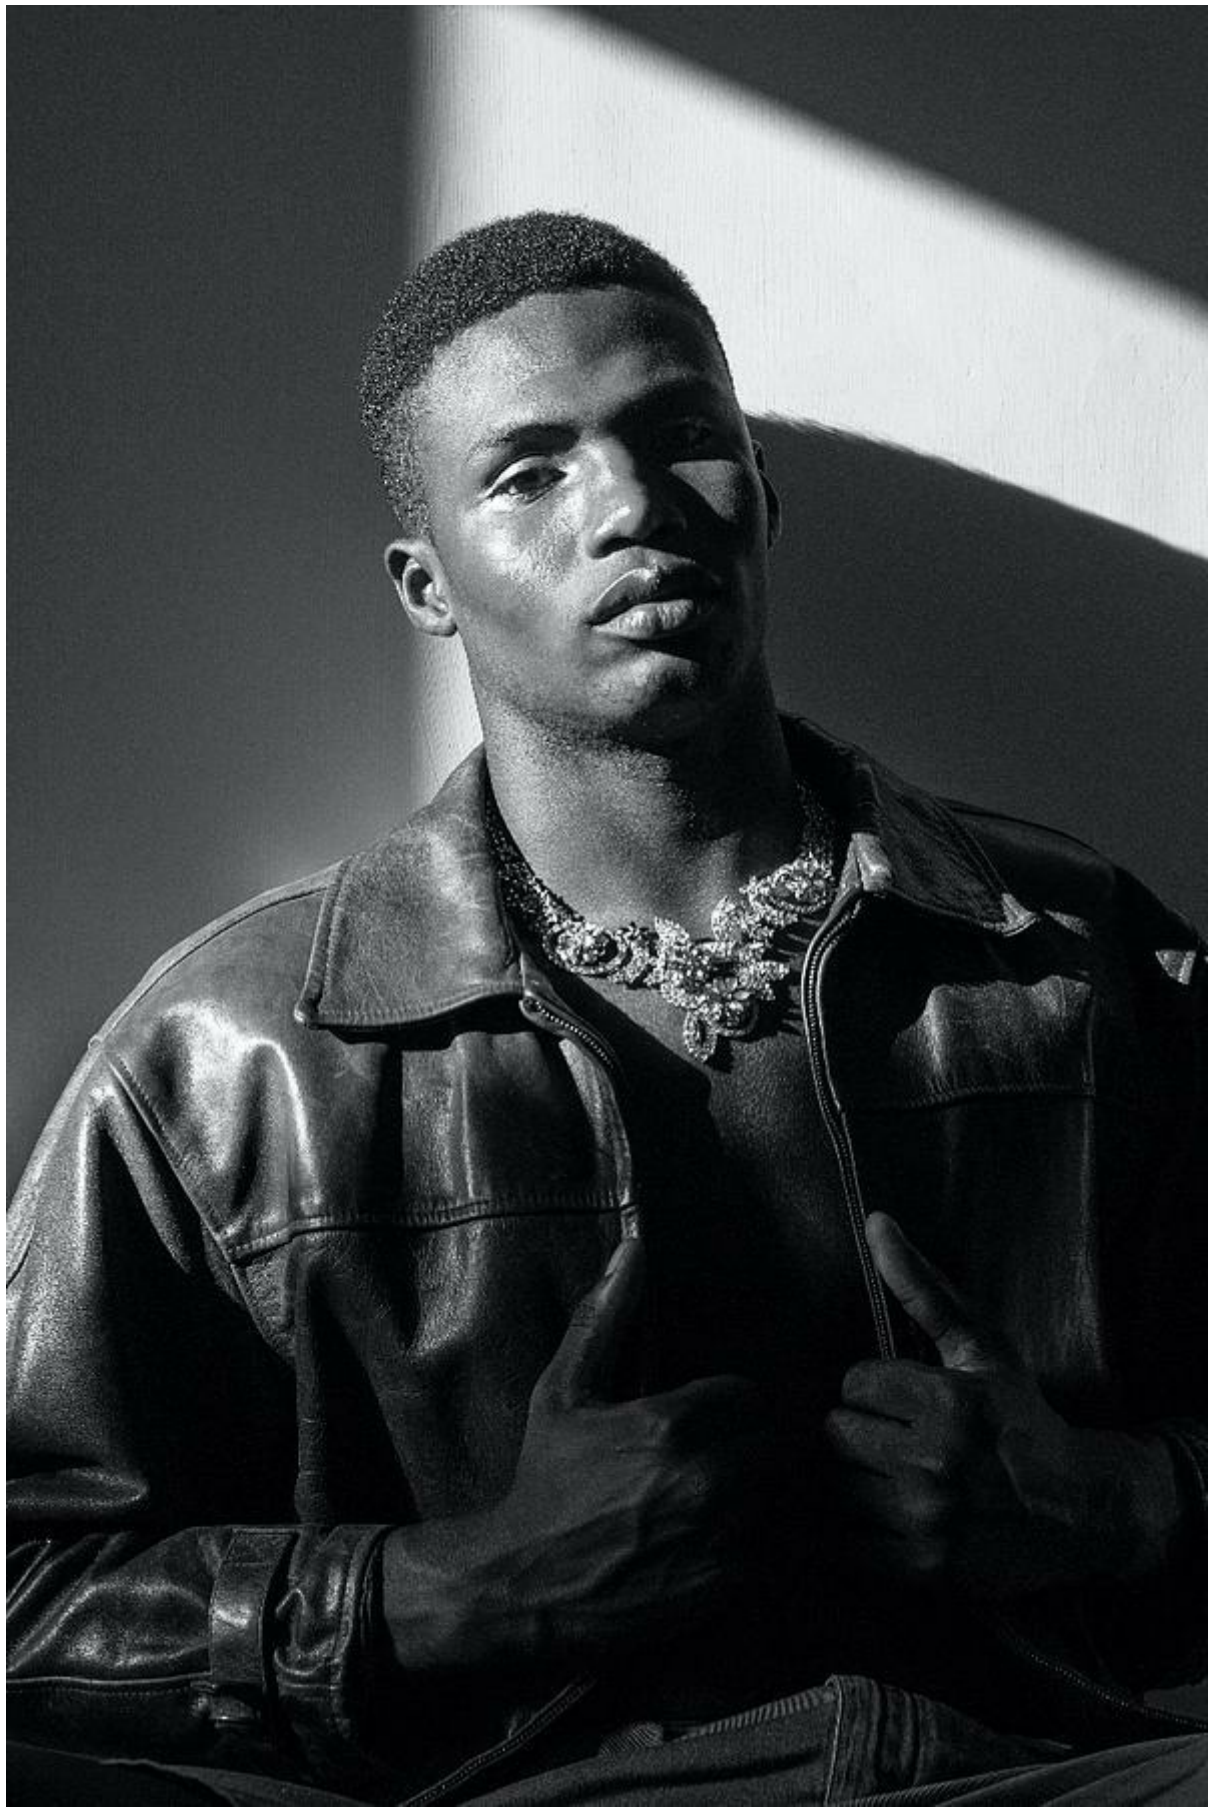

MOI MODELS
MANAGEMENT