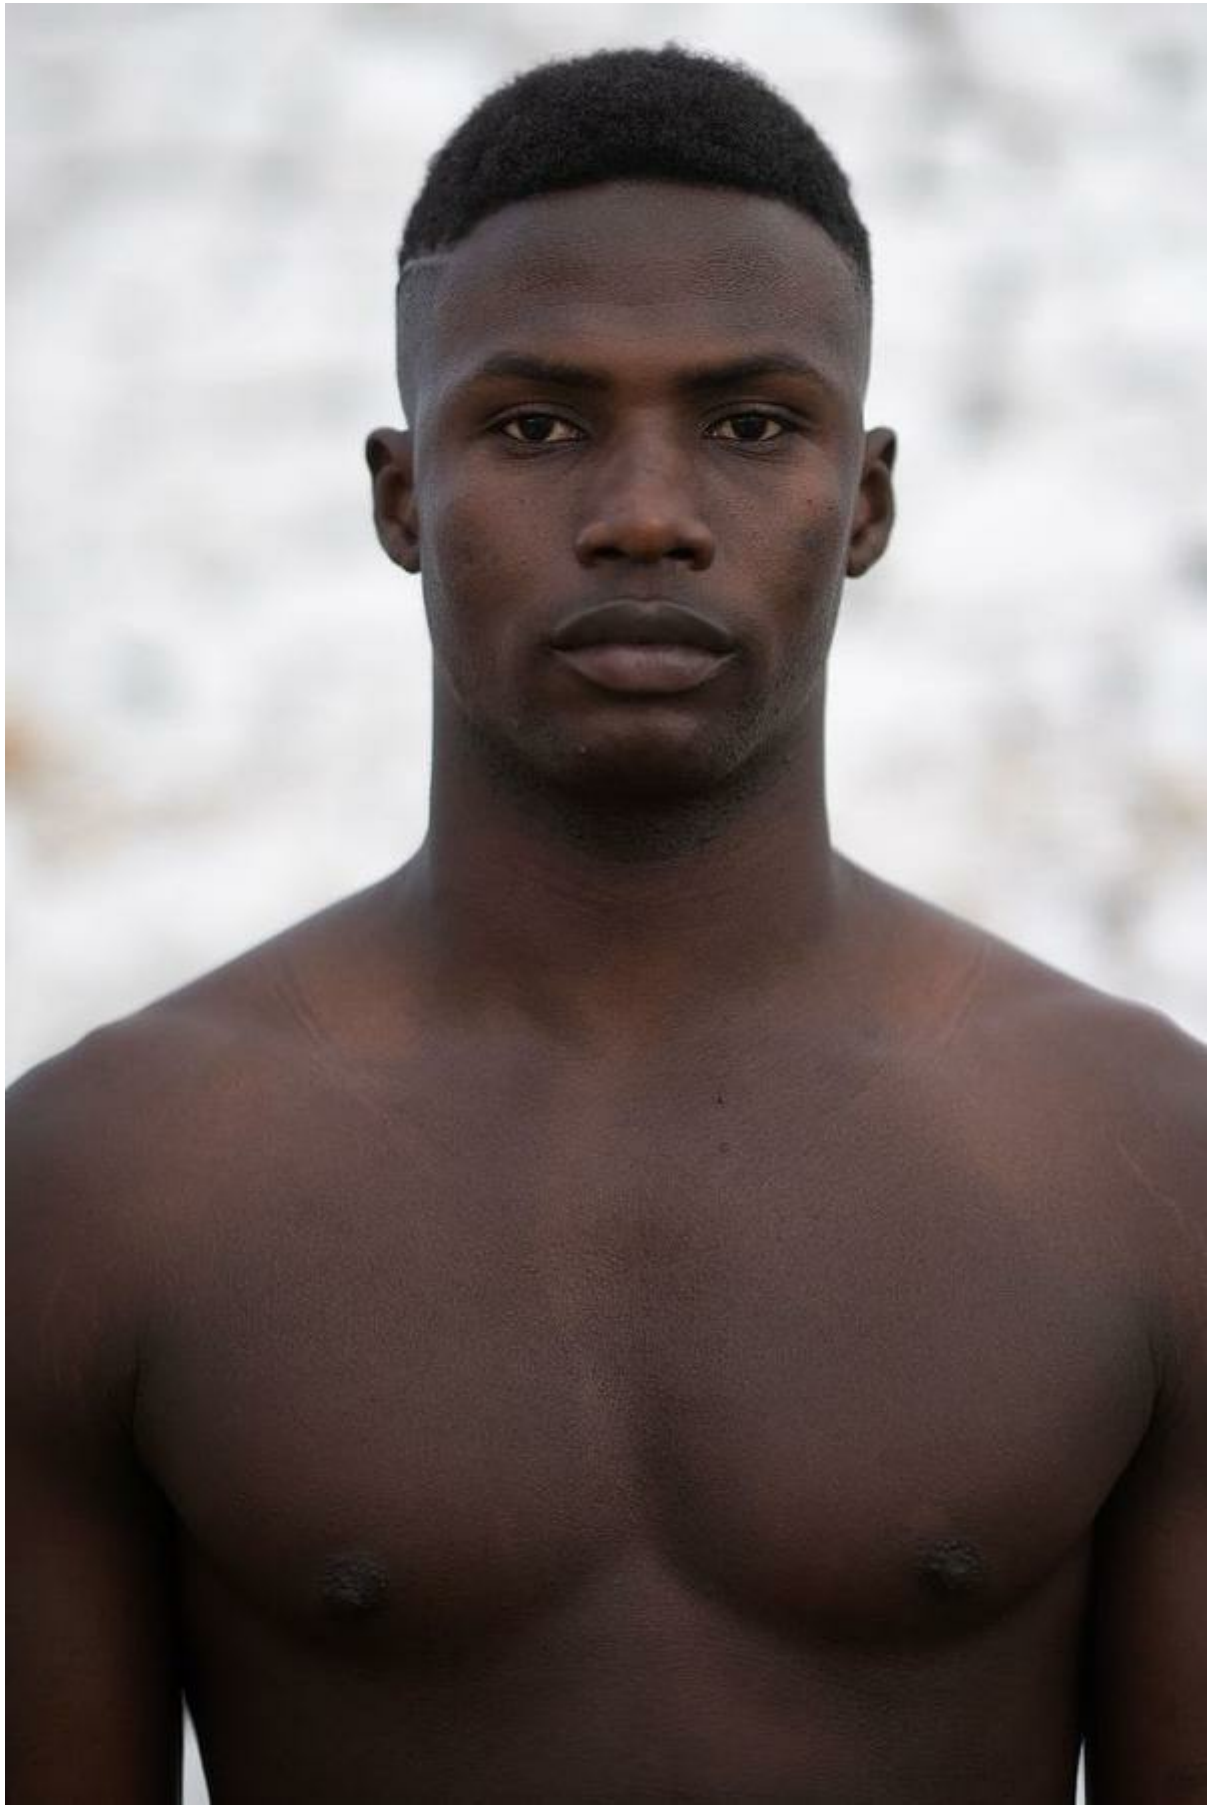

M/M
MOI MODELS
MANAGEMENT