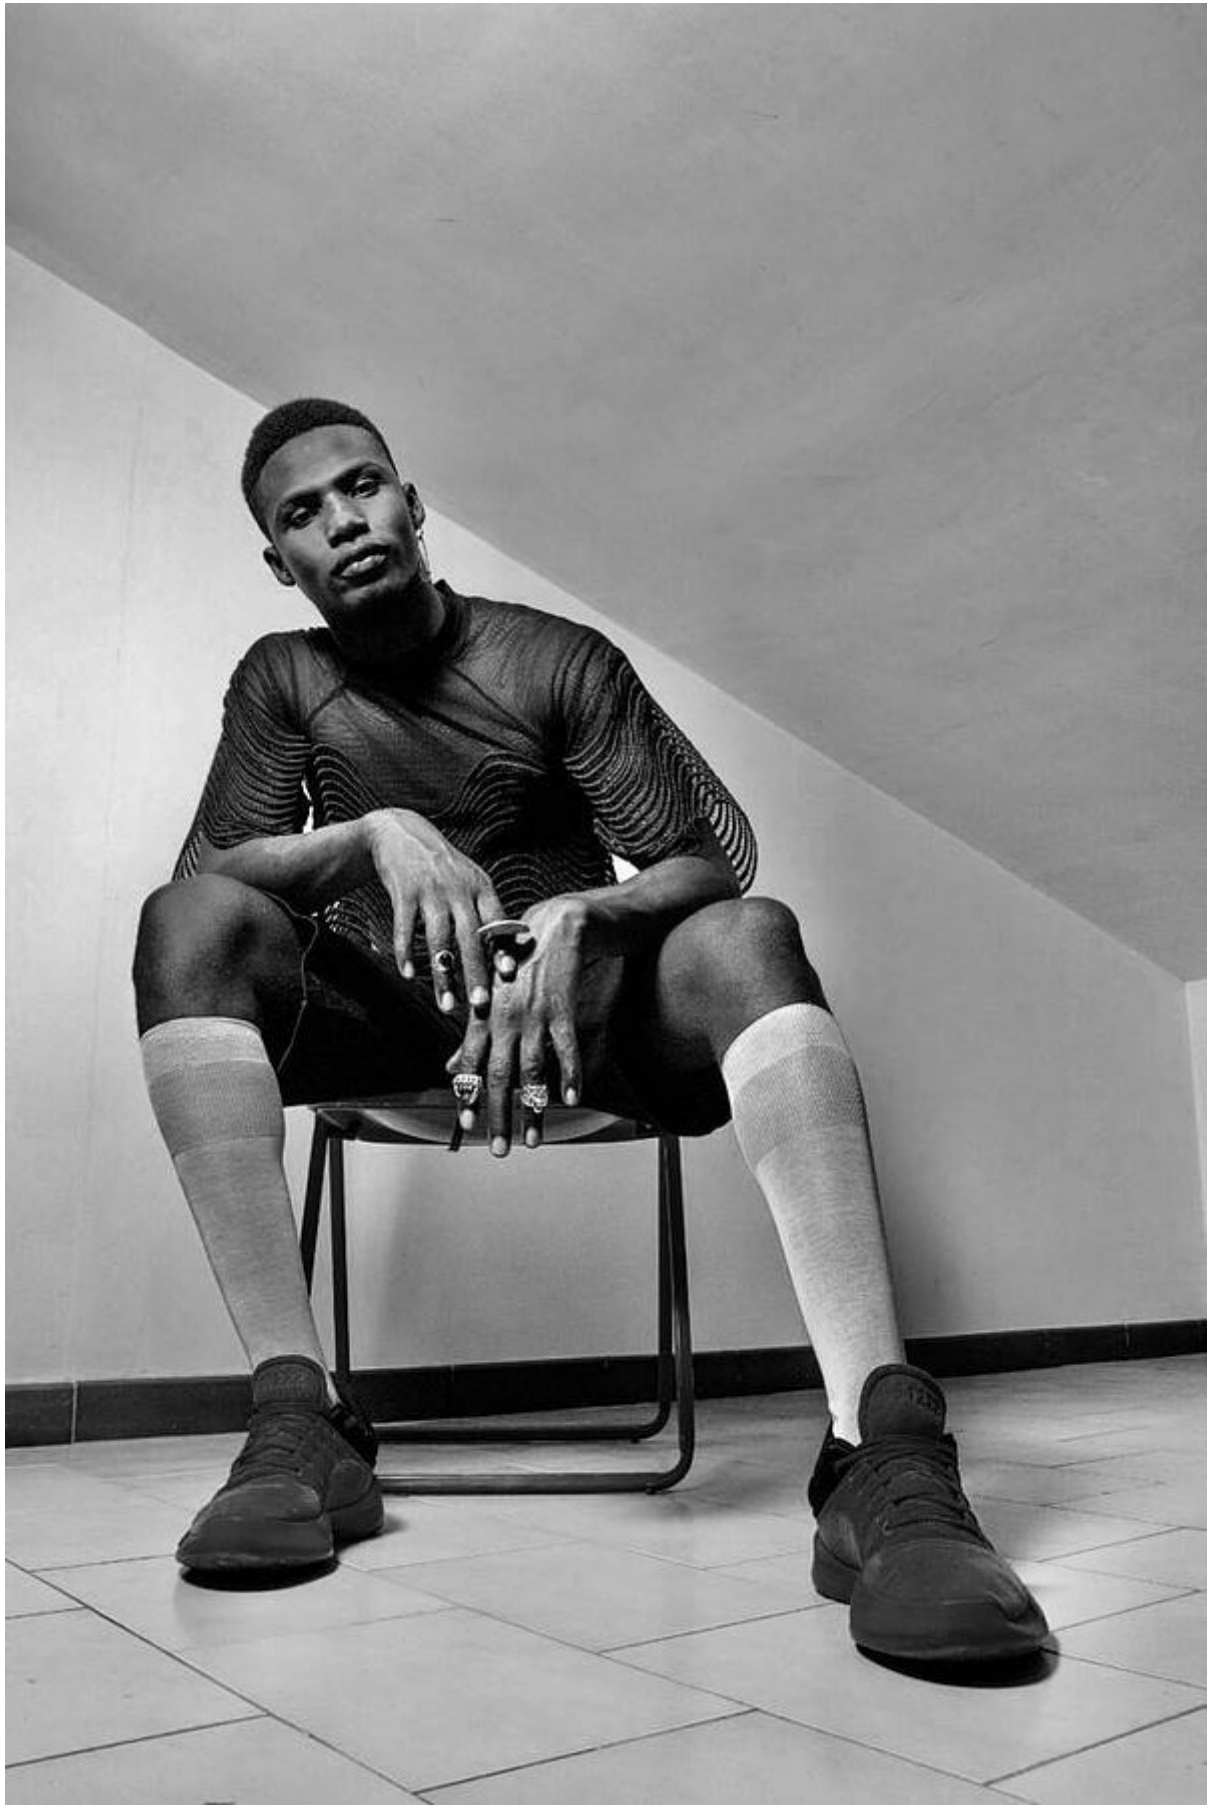

MOI MODELS
MANAGEMENT