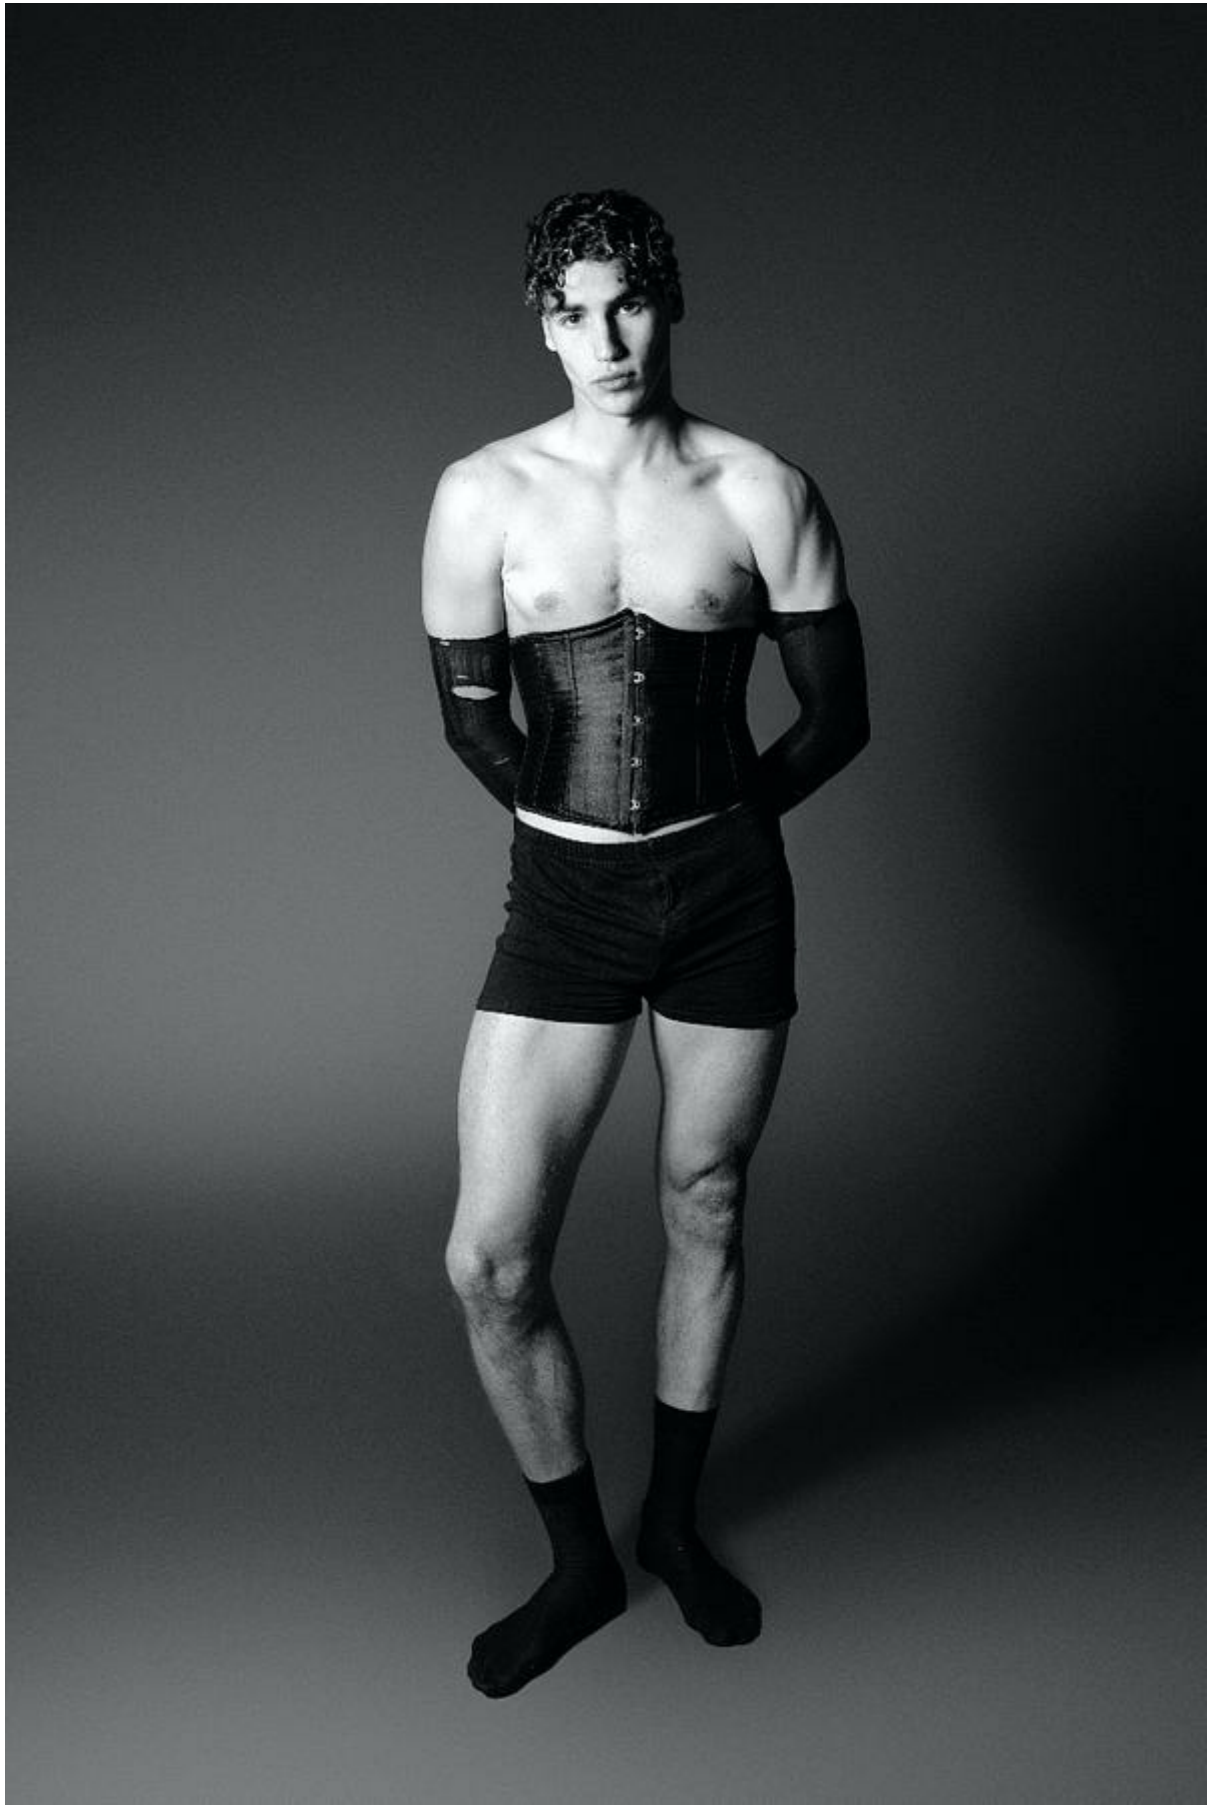

MOI MODELS
MANAGEMENT