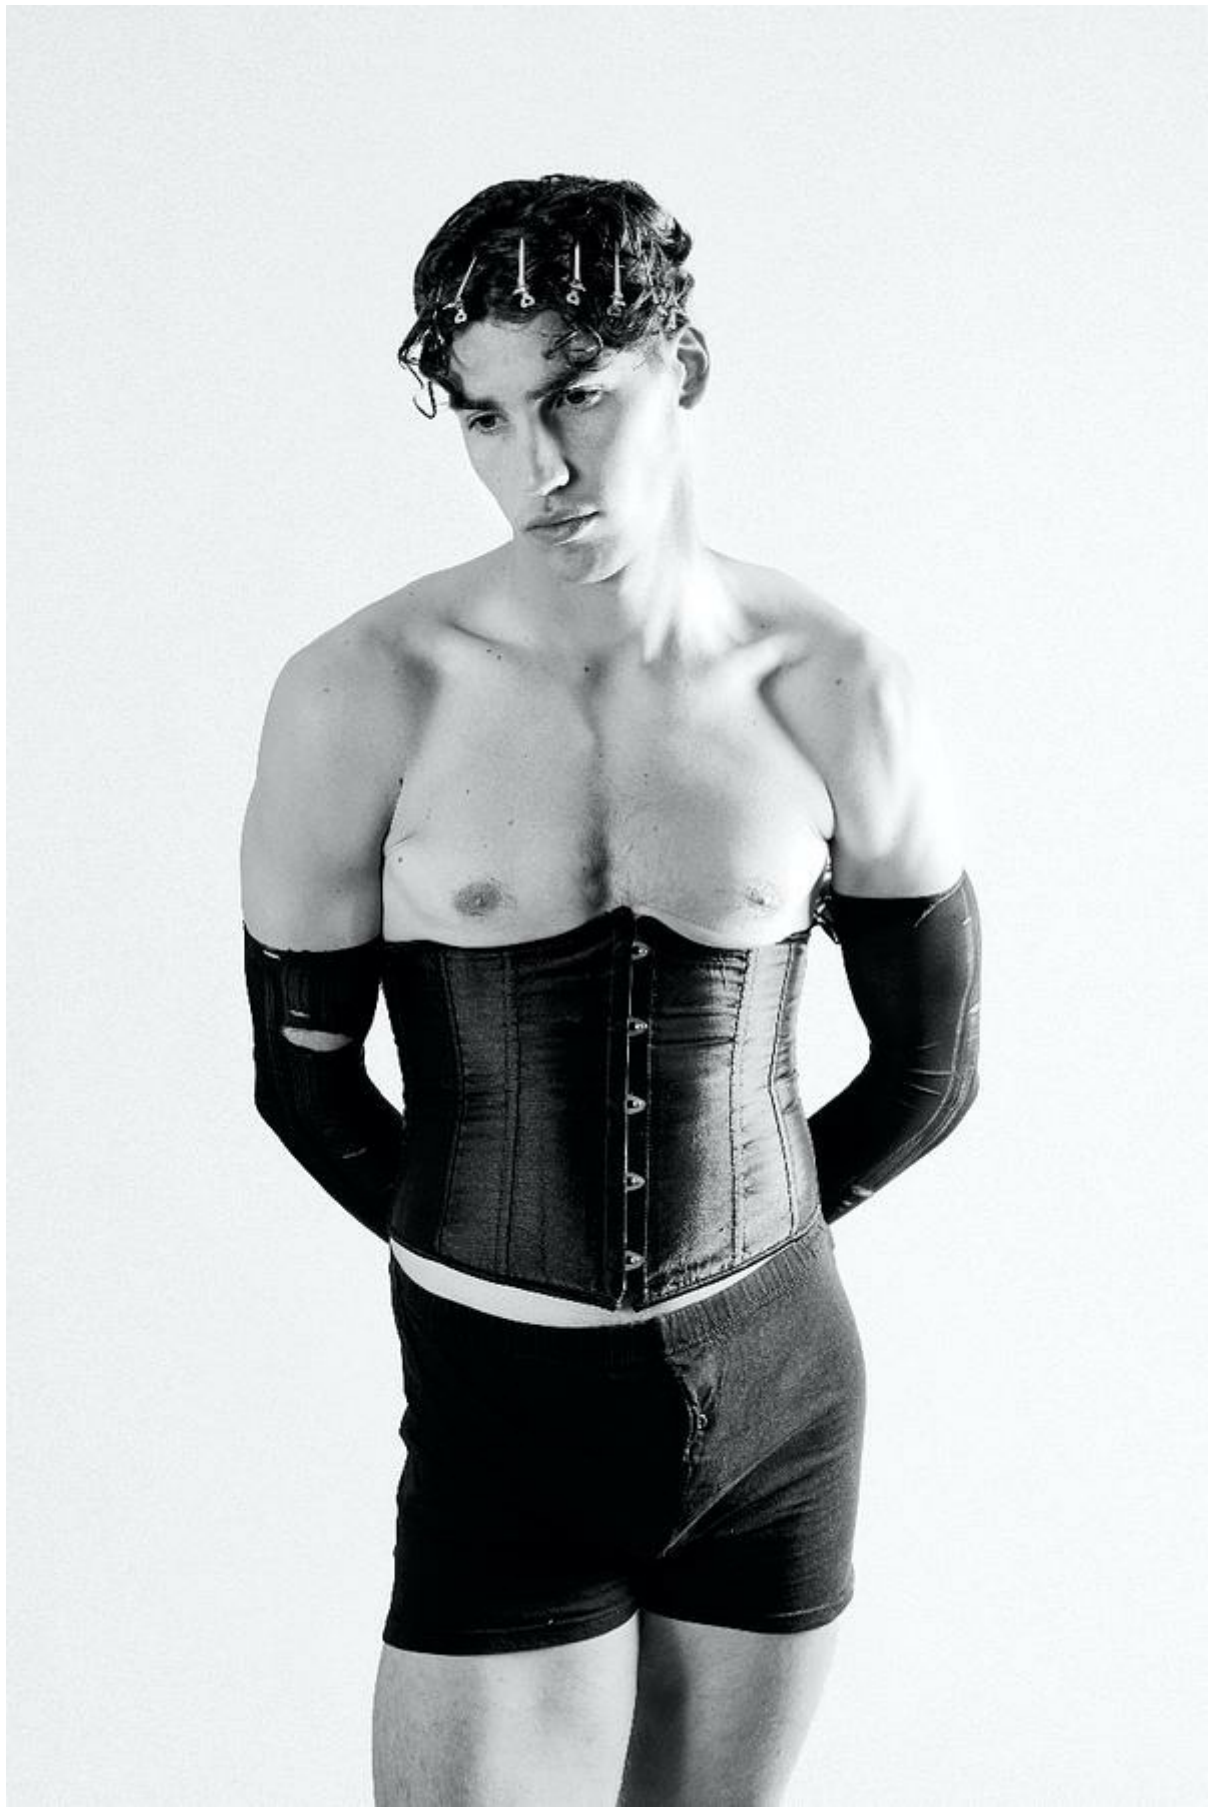

M/M
MOI MODELS
MANAGEMENT