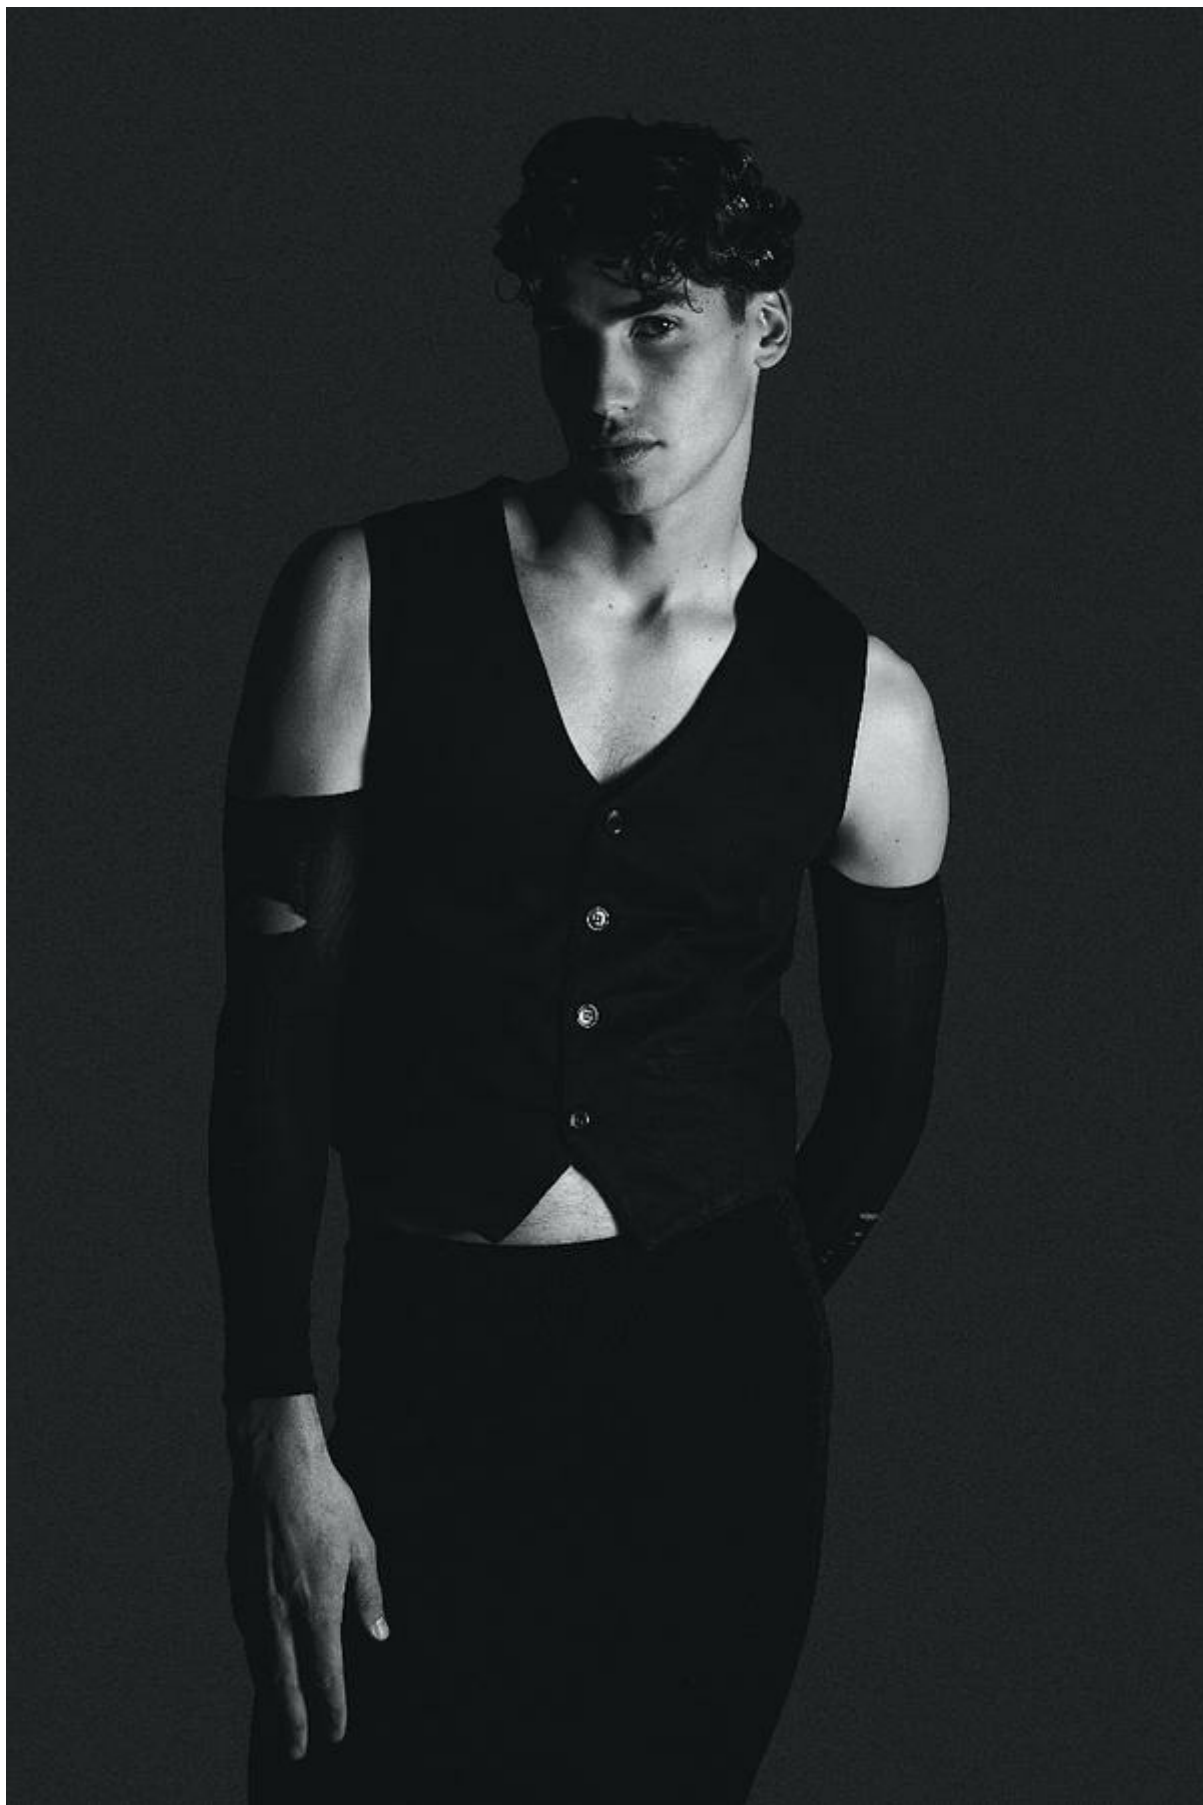

MOI MODELS
MANAGEMENT