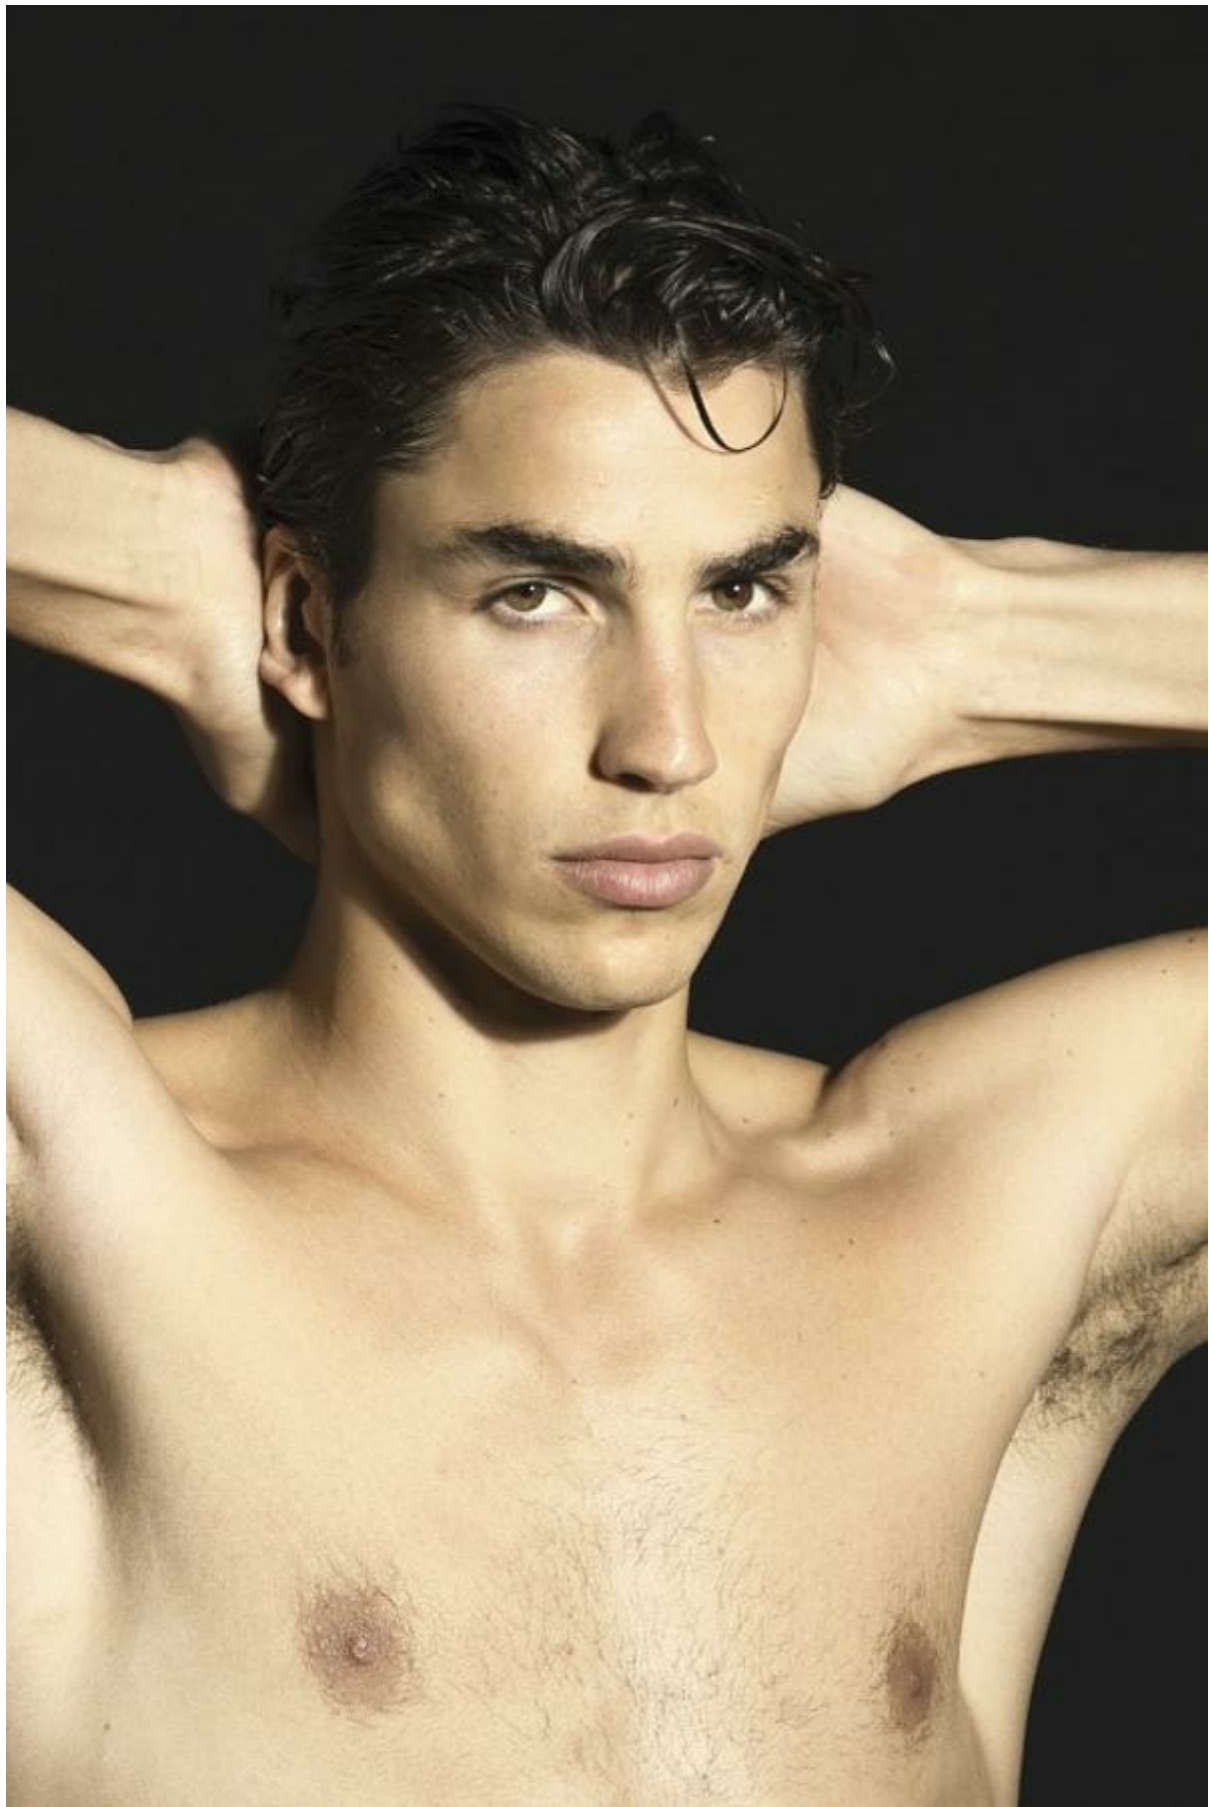

MOI MODELS
MANAGEMENT