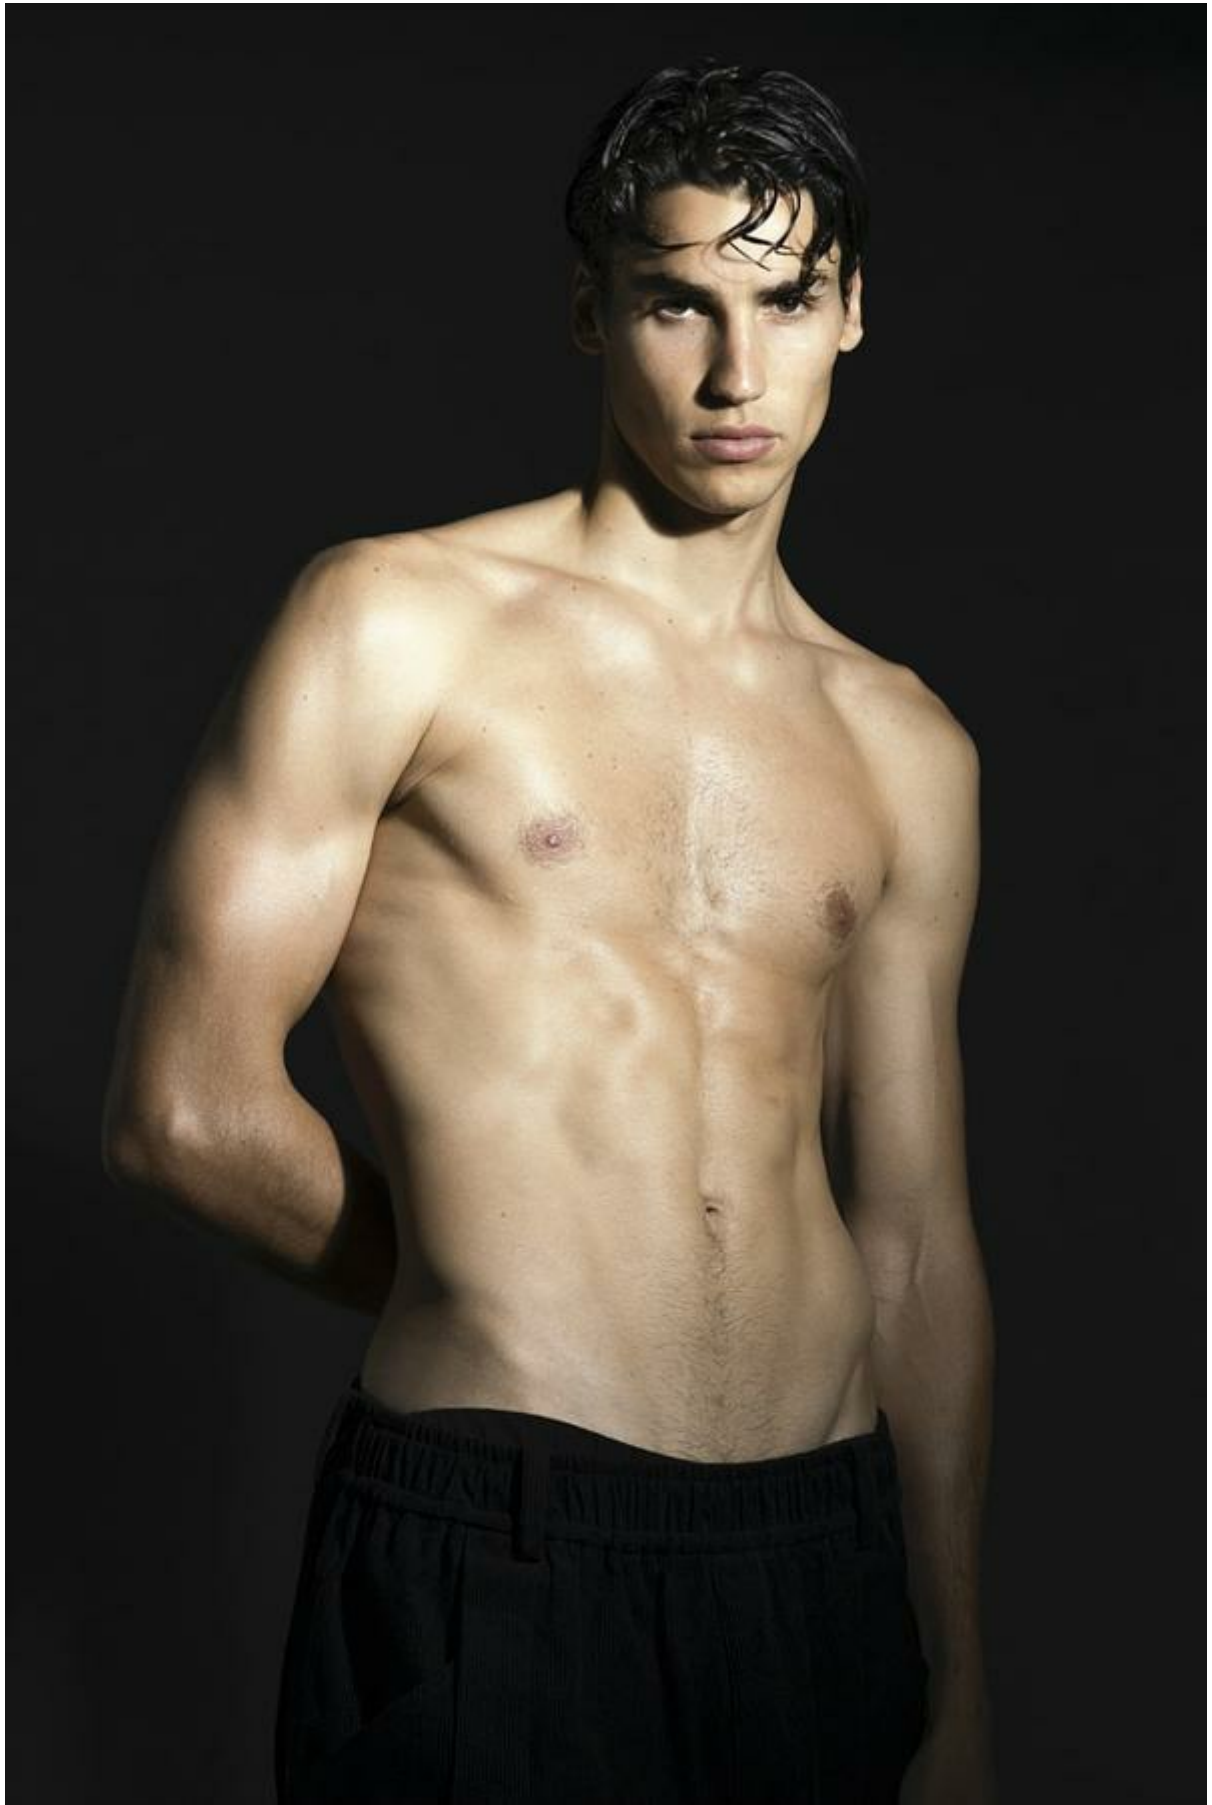

MOI MODELS
MANAGEMENT