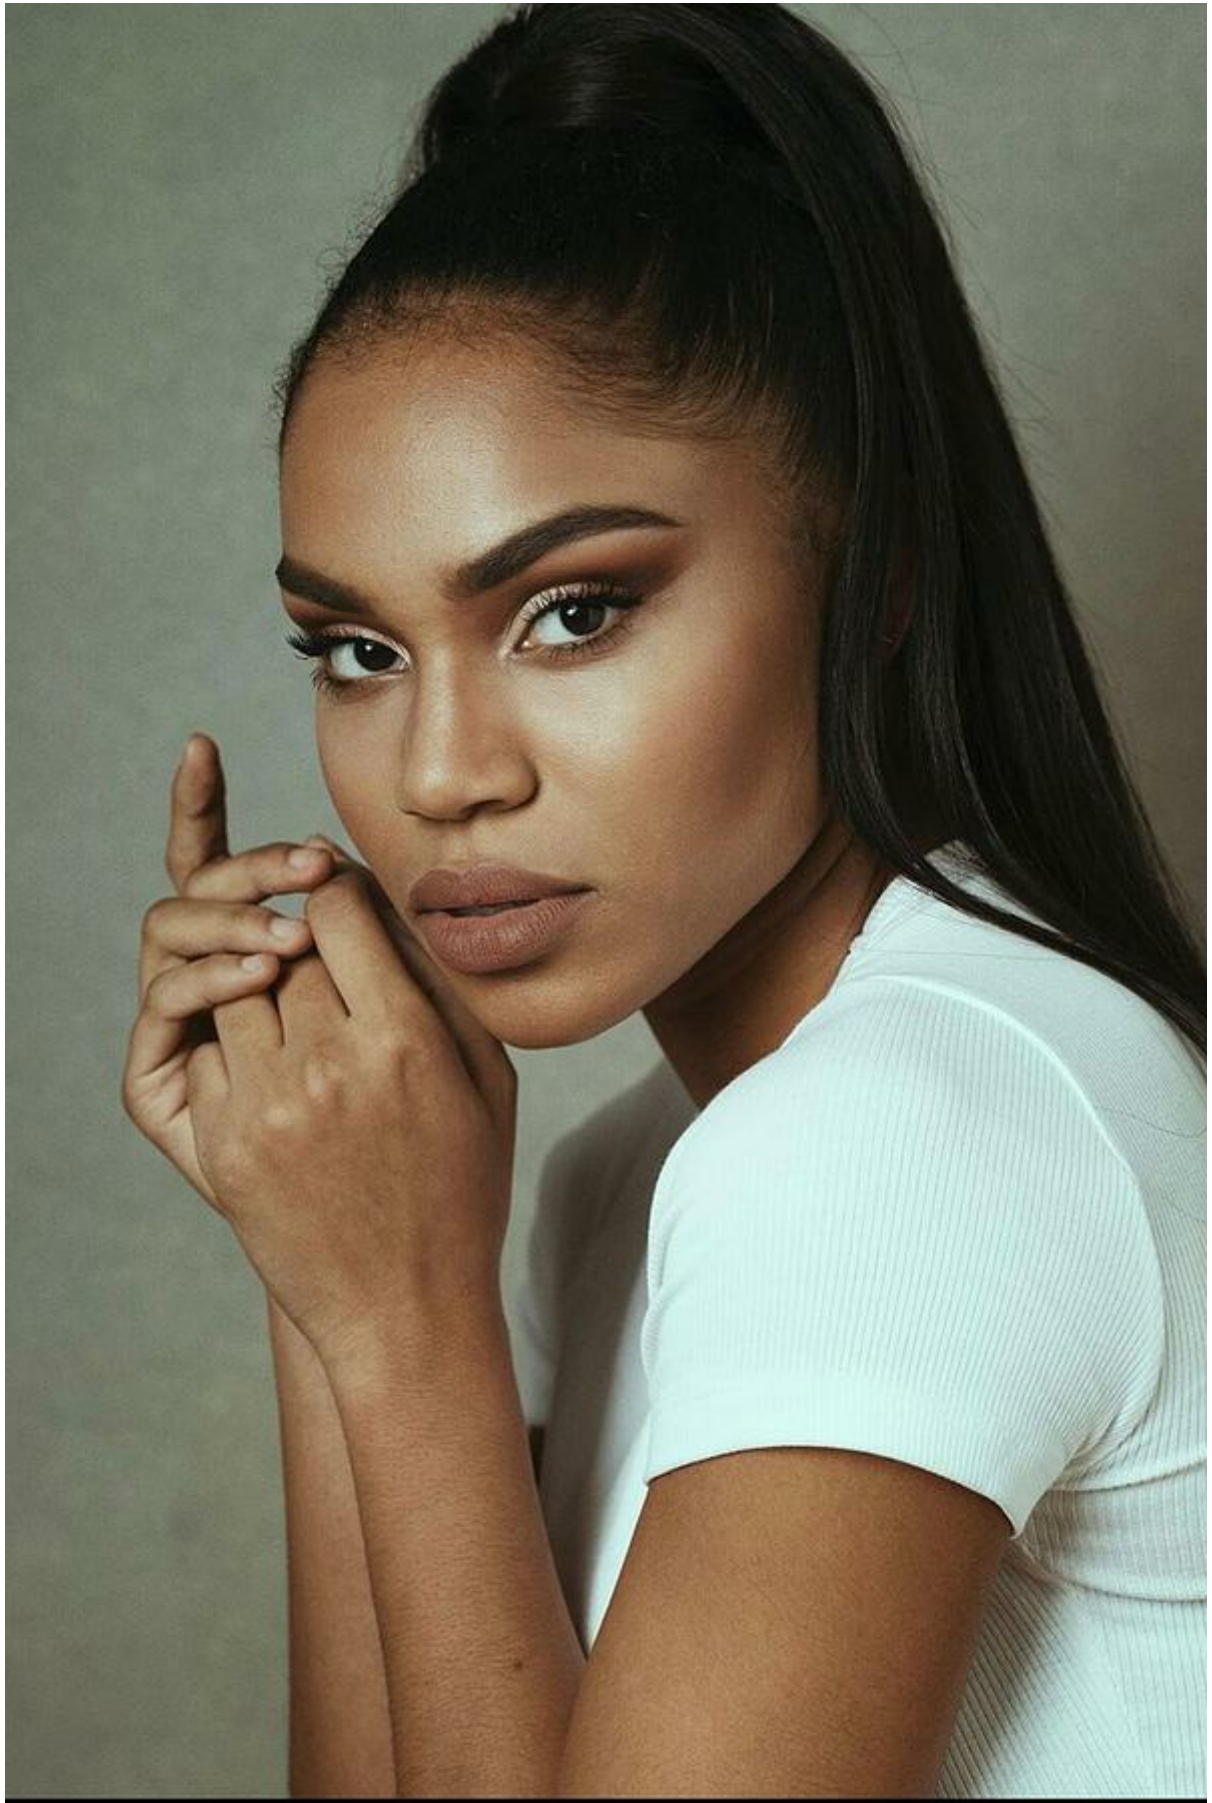

M/M
MOI MODELS
MANAGEMENT