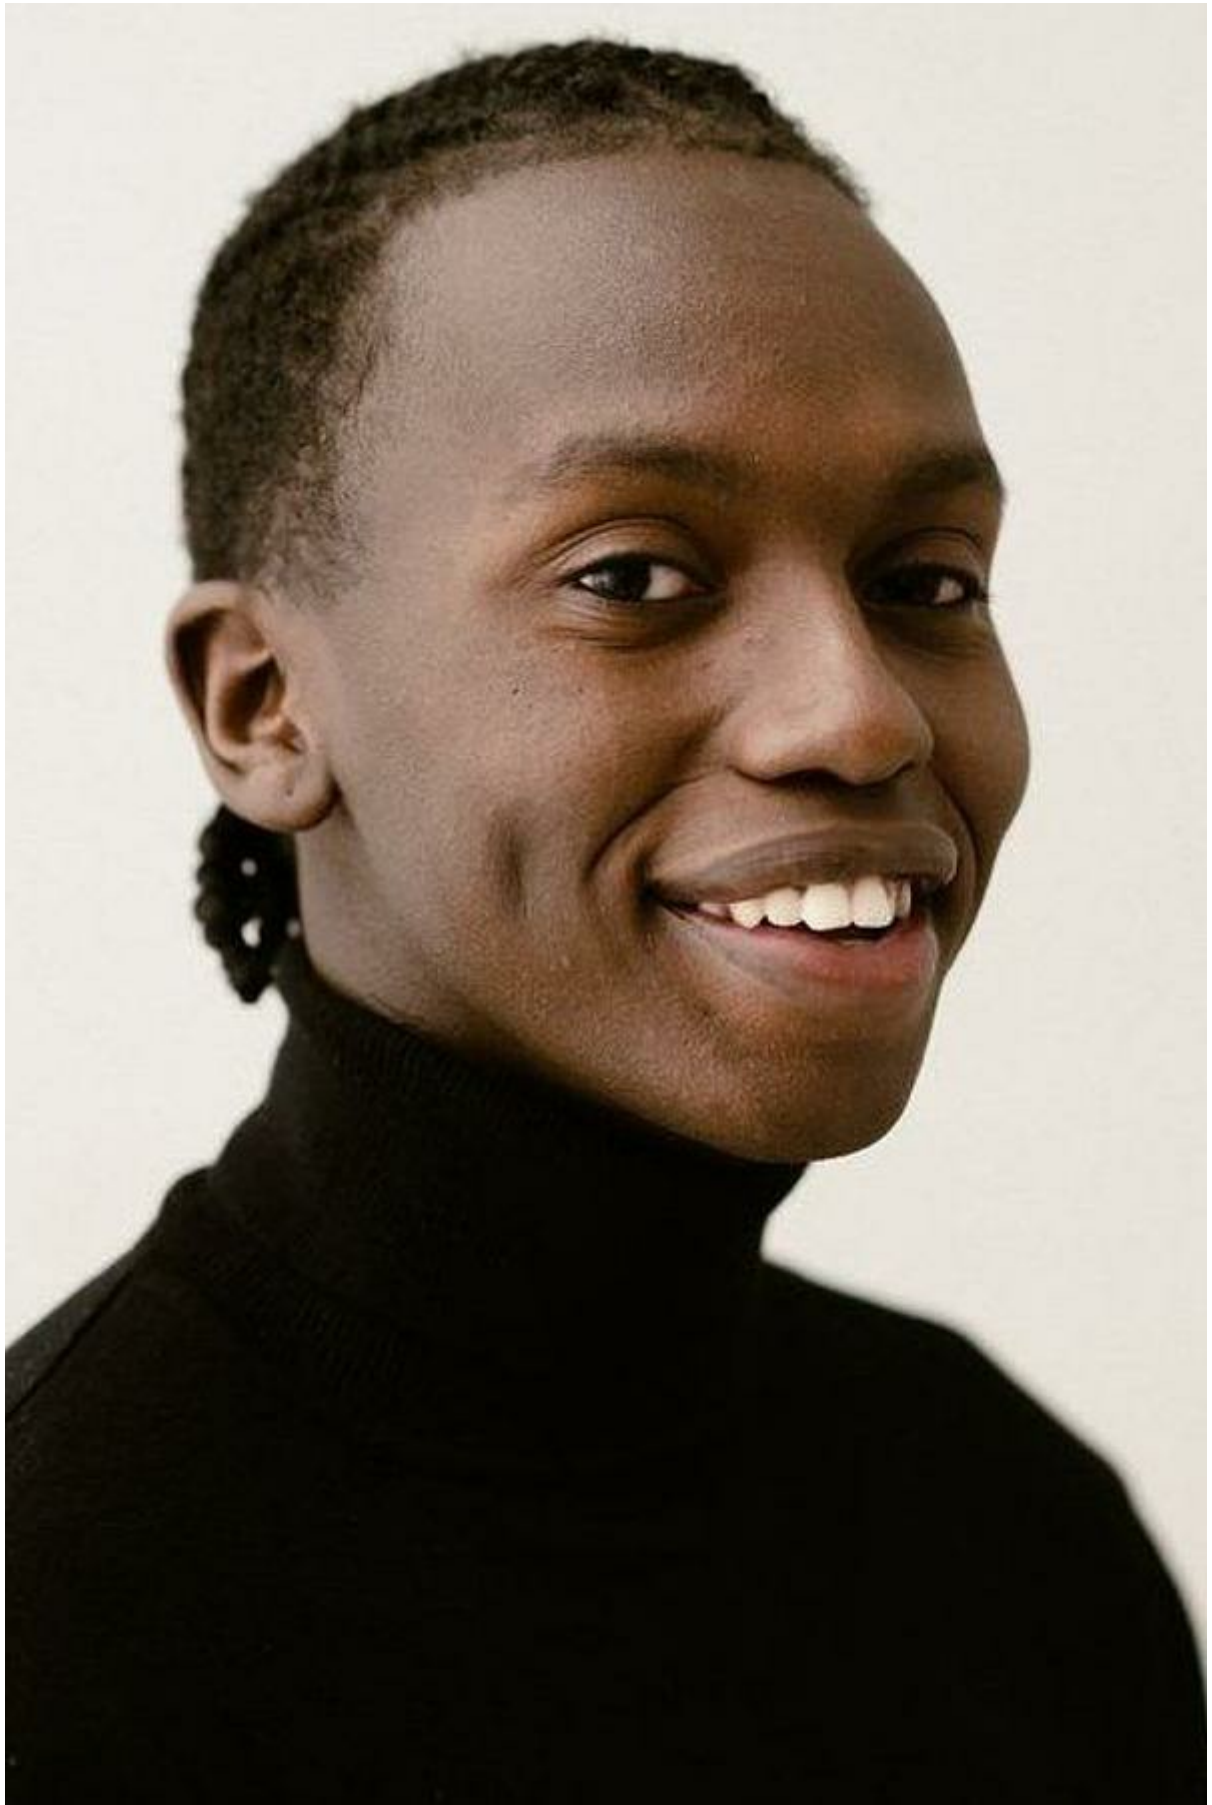

M/M
MOI MODELS
MANAGEMENT