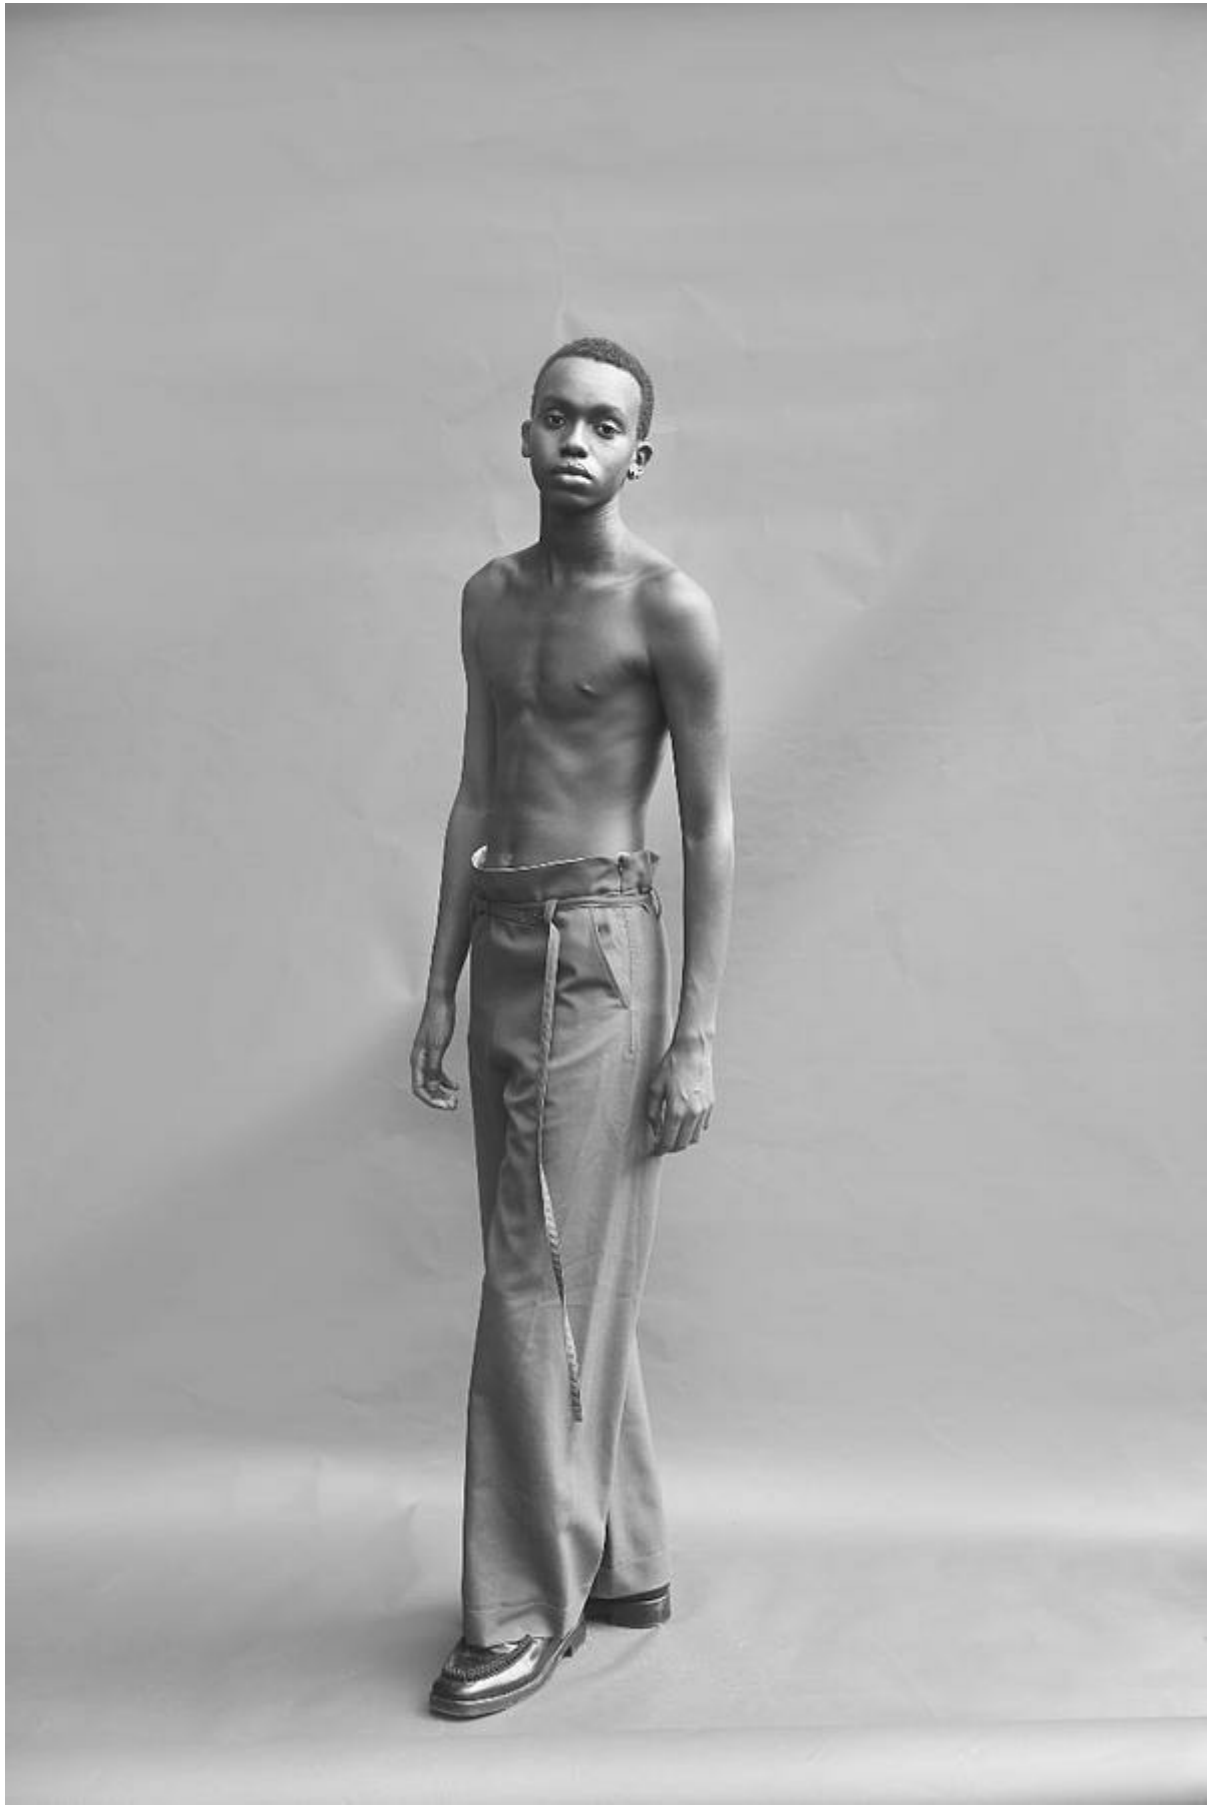

M/M
MOI MODELS
MANAGEMENT