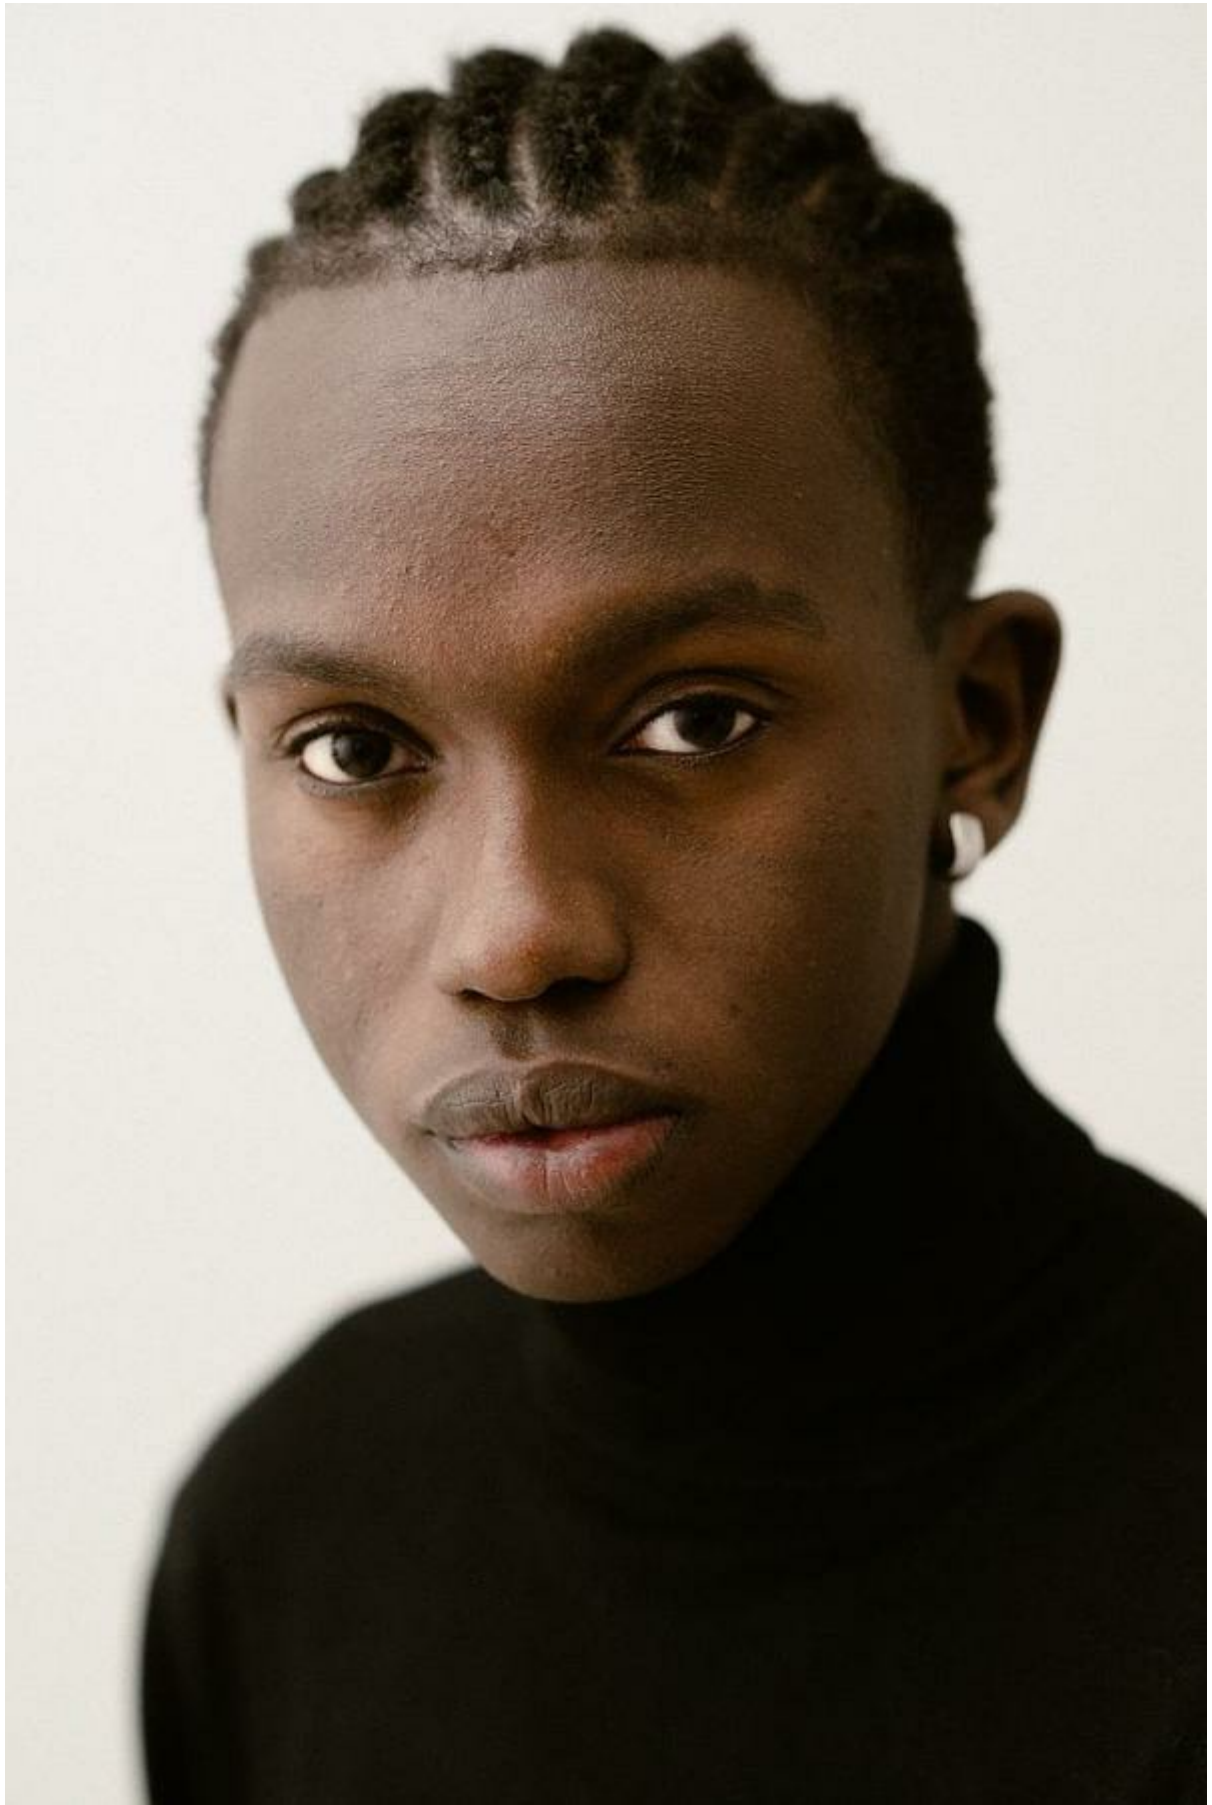

M/M
MOI MODELS
MANAGEMENT