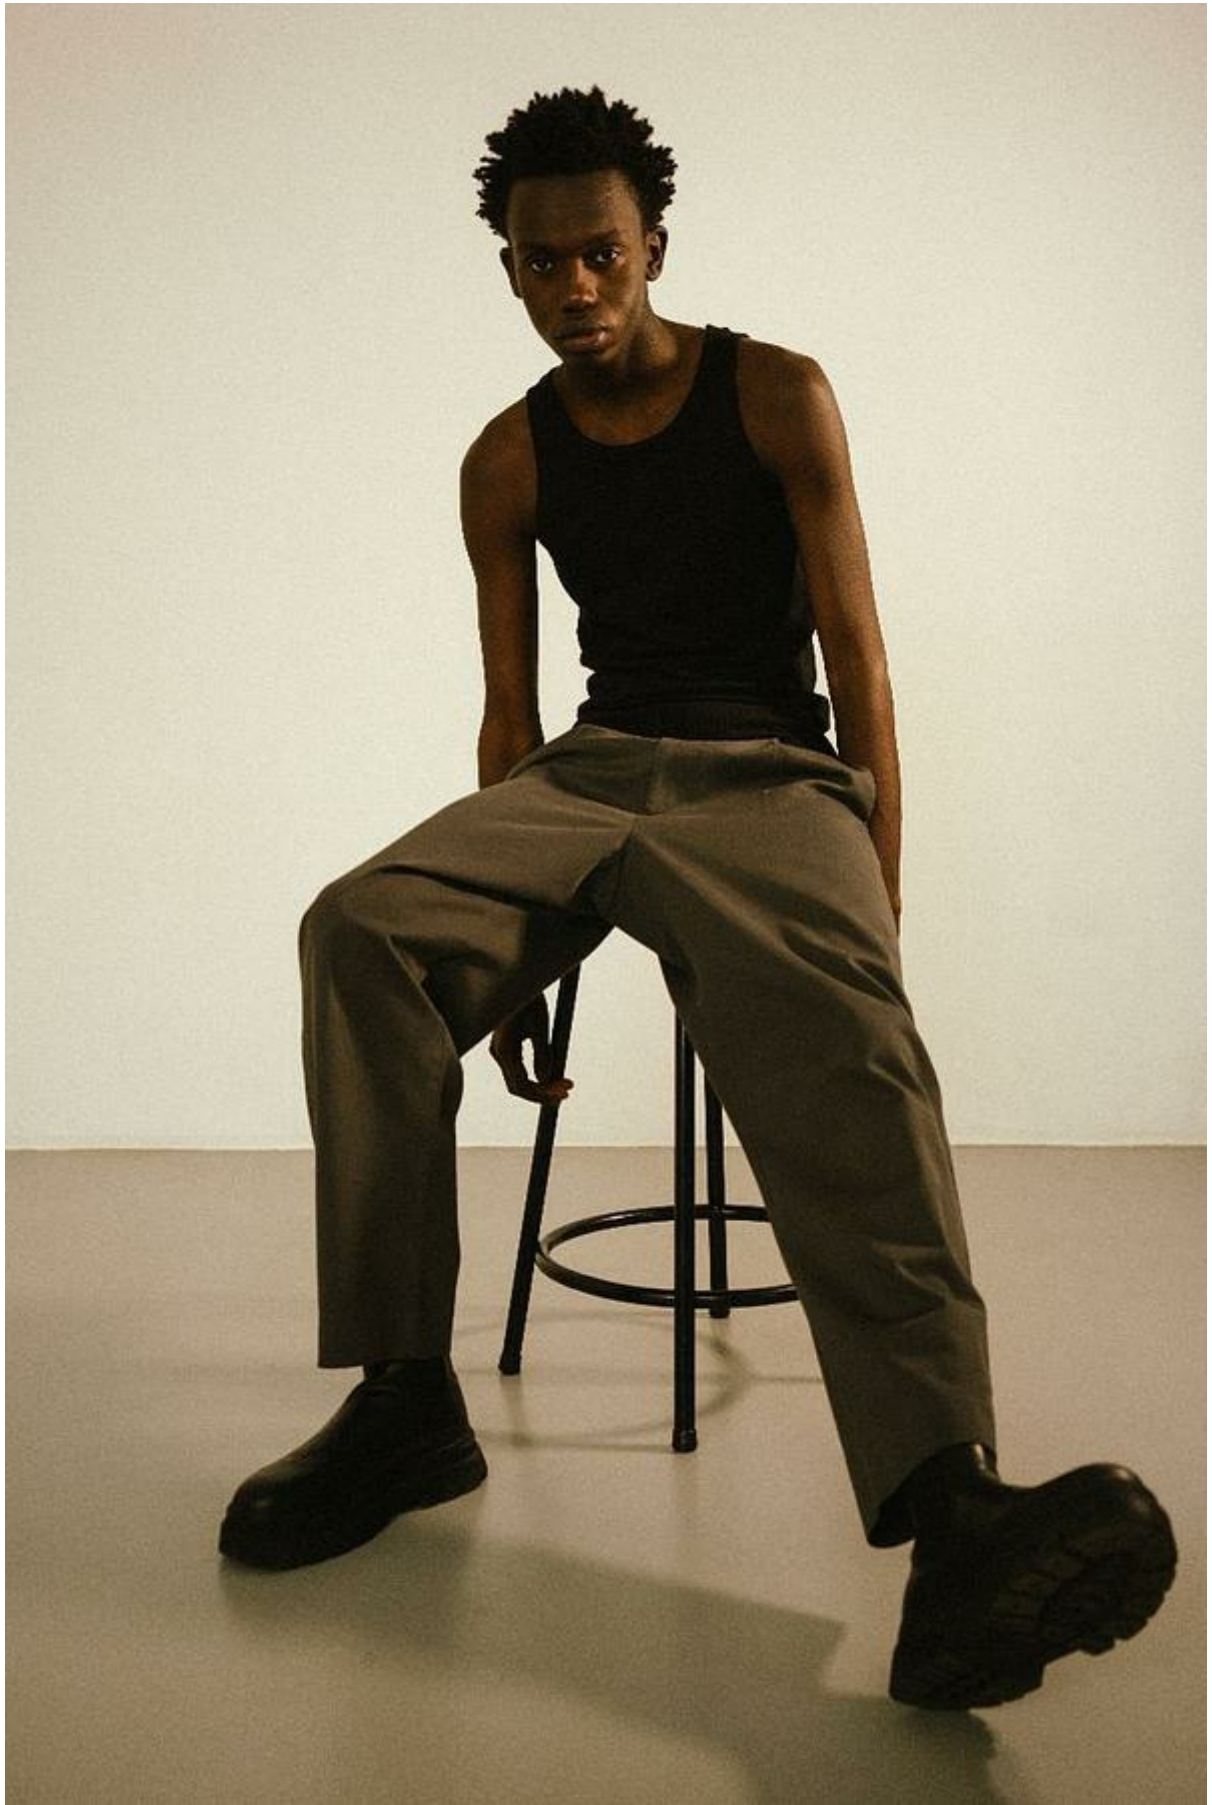

M/M
MOI MODELS
MANAGEMENT