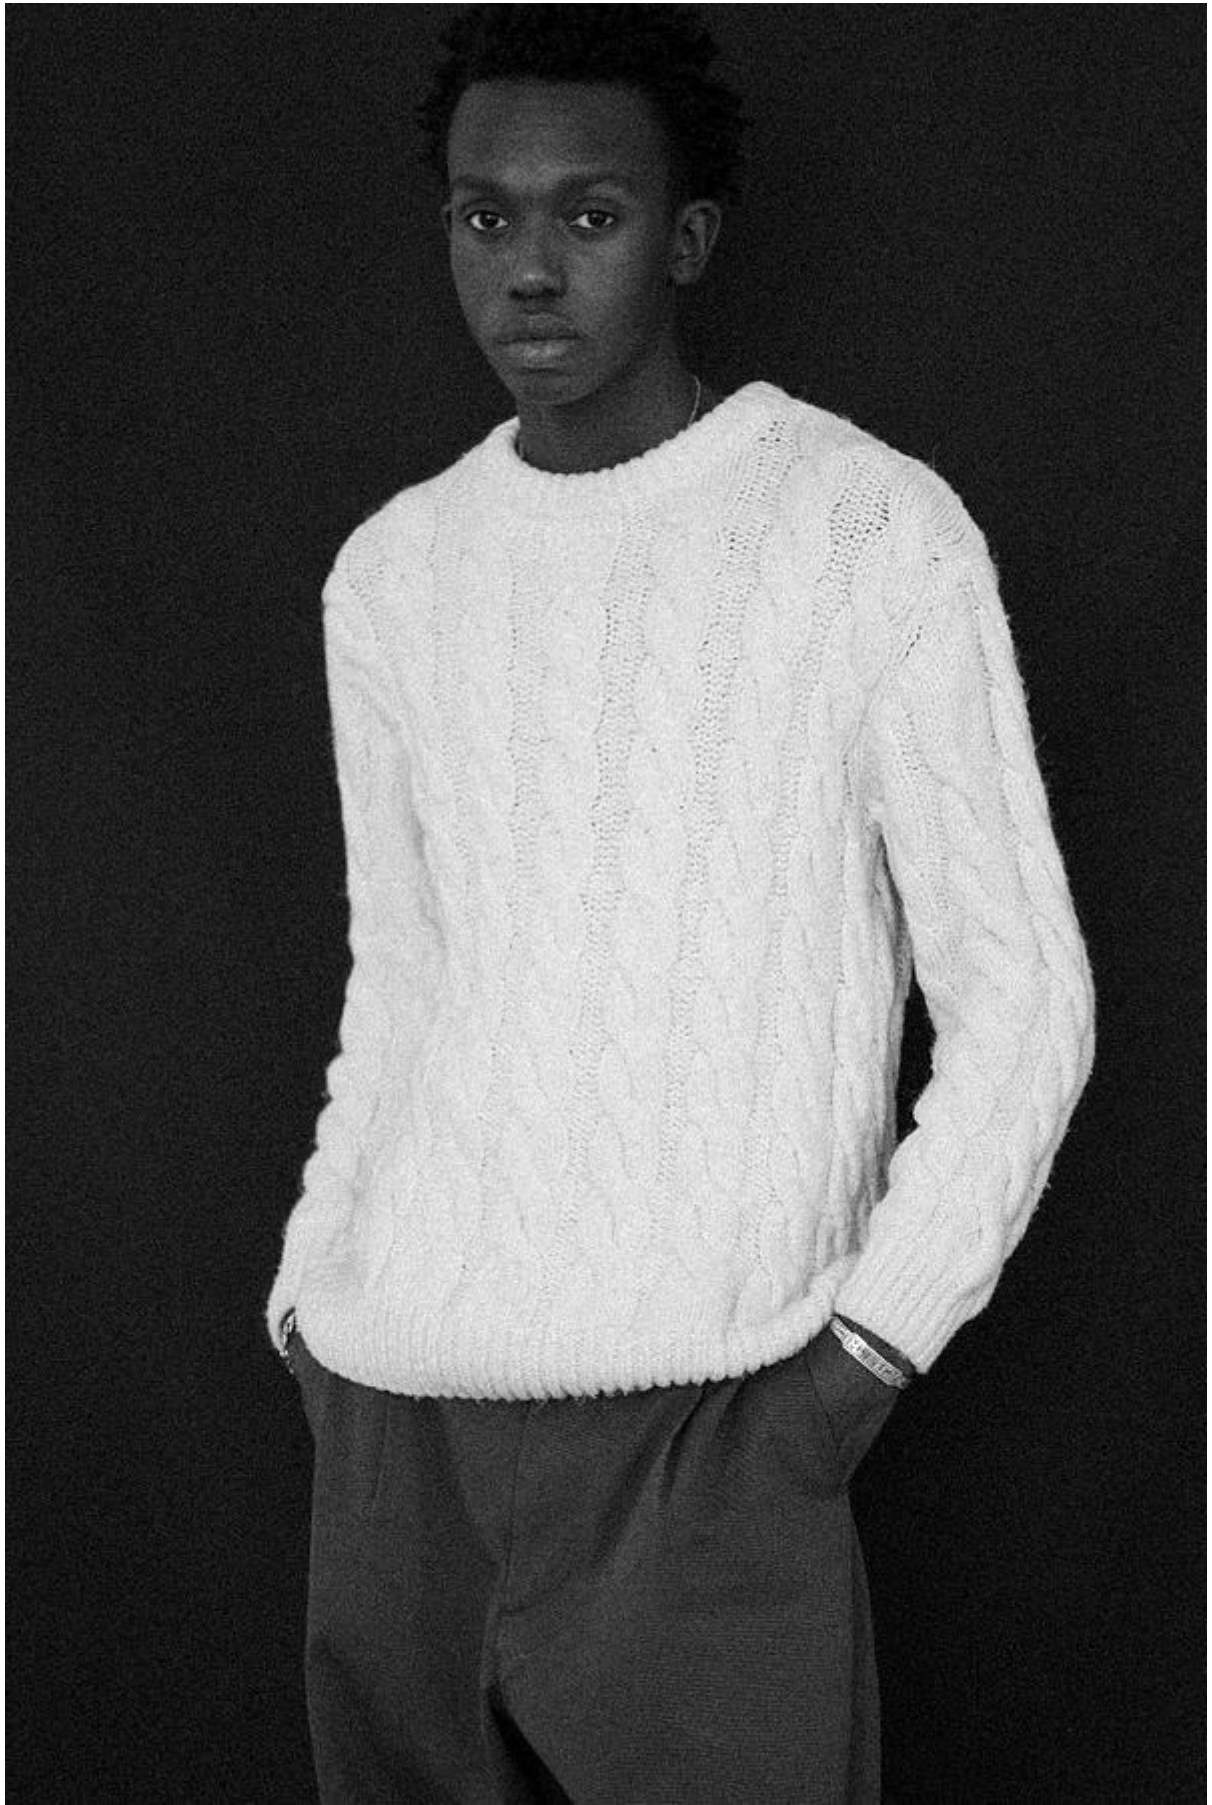

MOI MODELS
MANAGEMENT