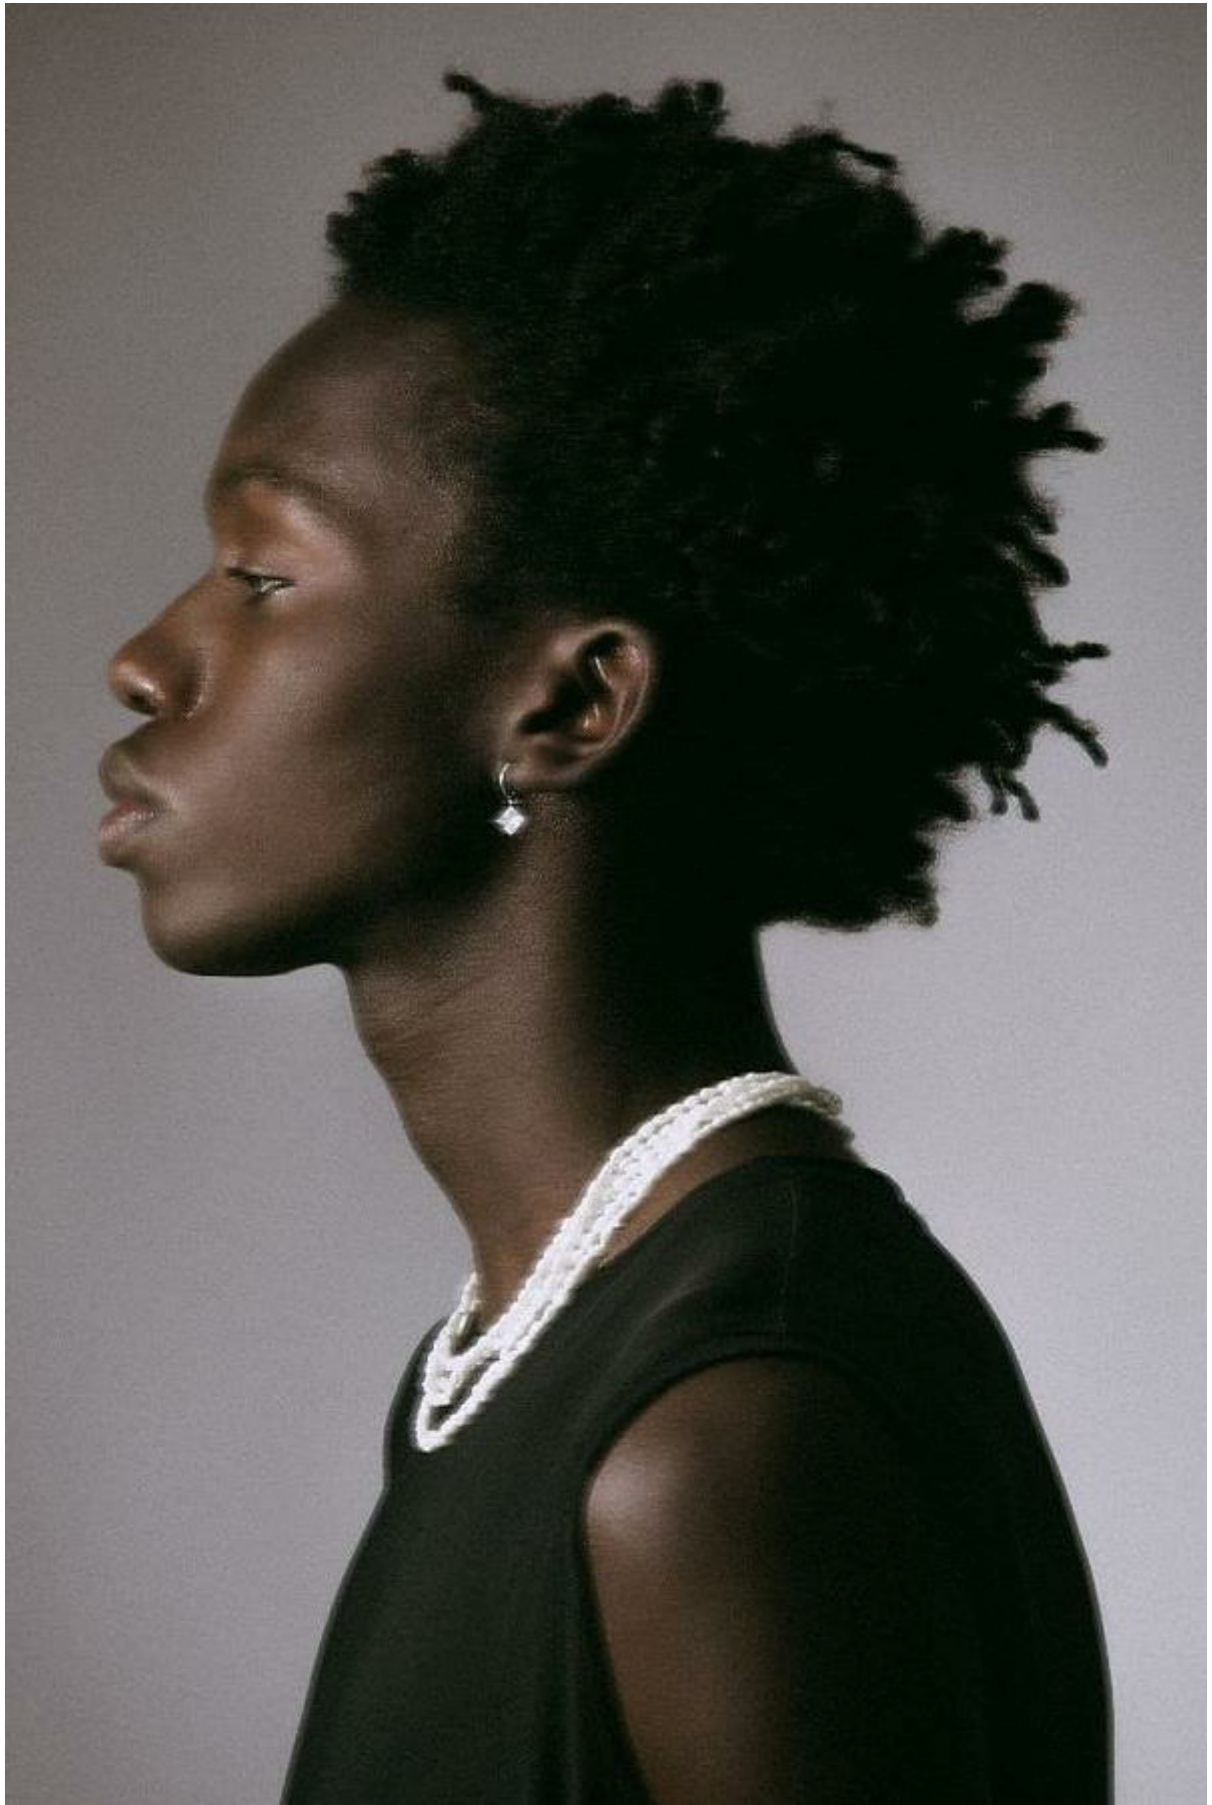

MOI MODELS
MANAGEMENT