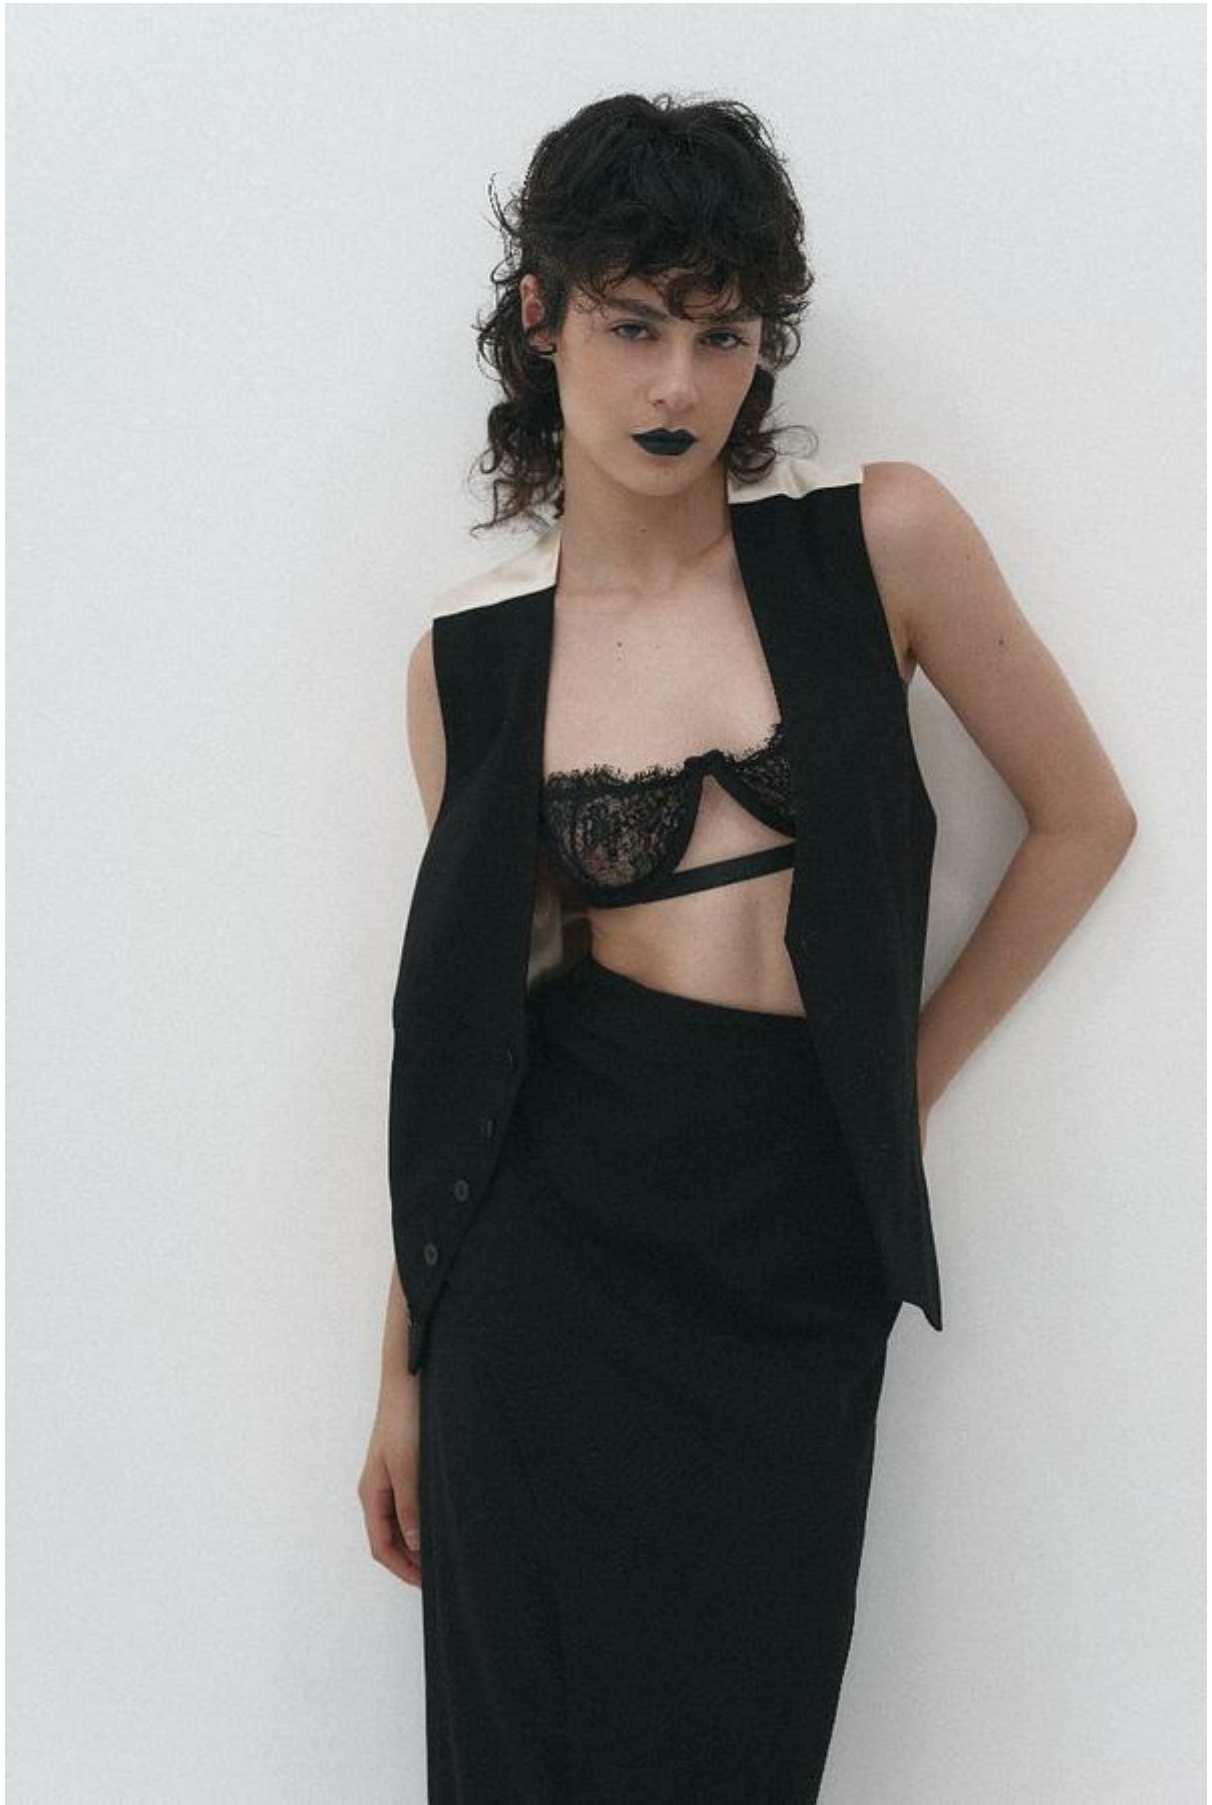

MOI MODELS
MANAGEMENT