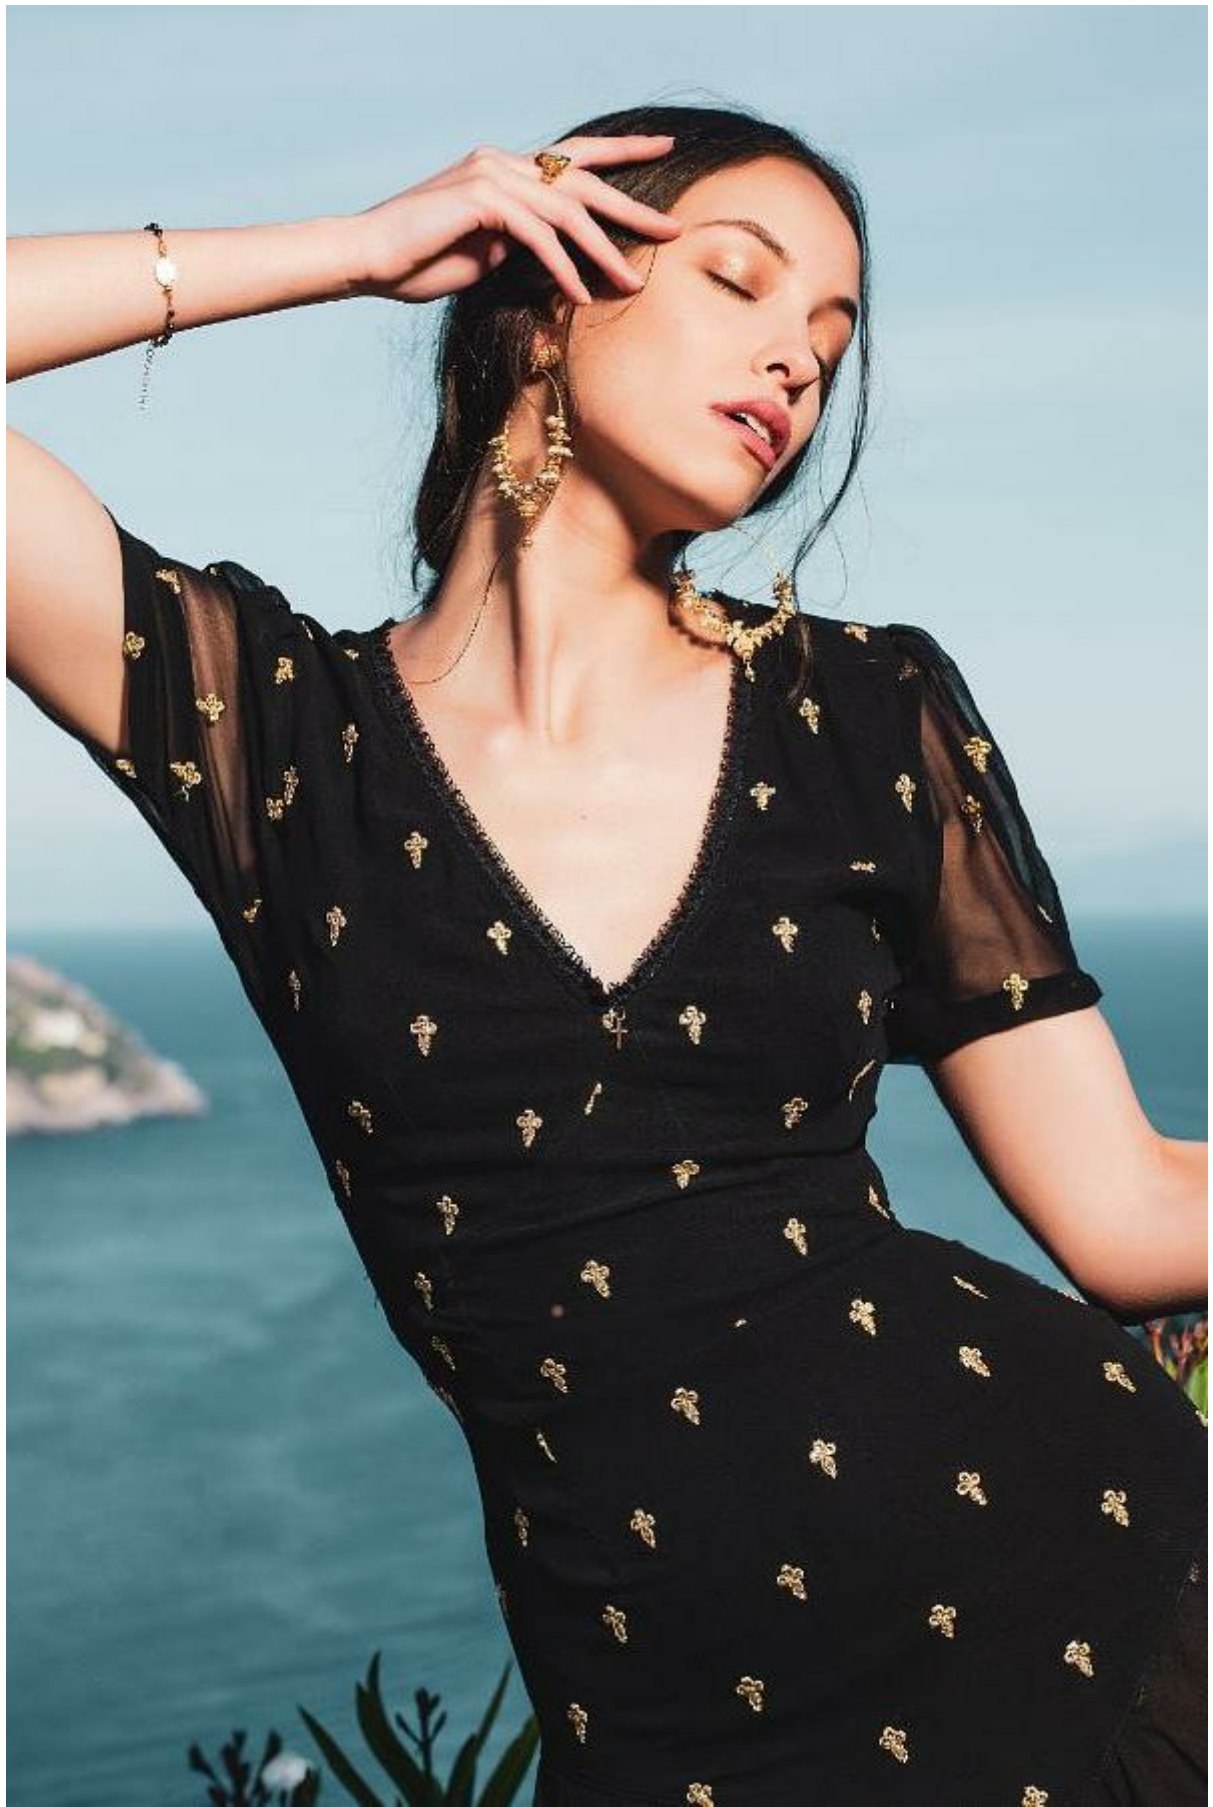

MOI MODELS
MANAGEMENT