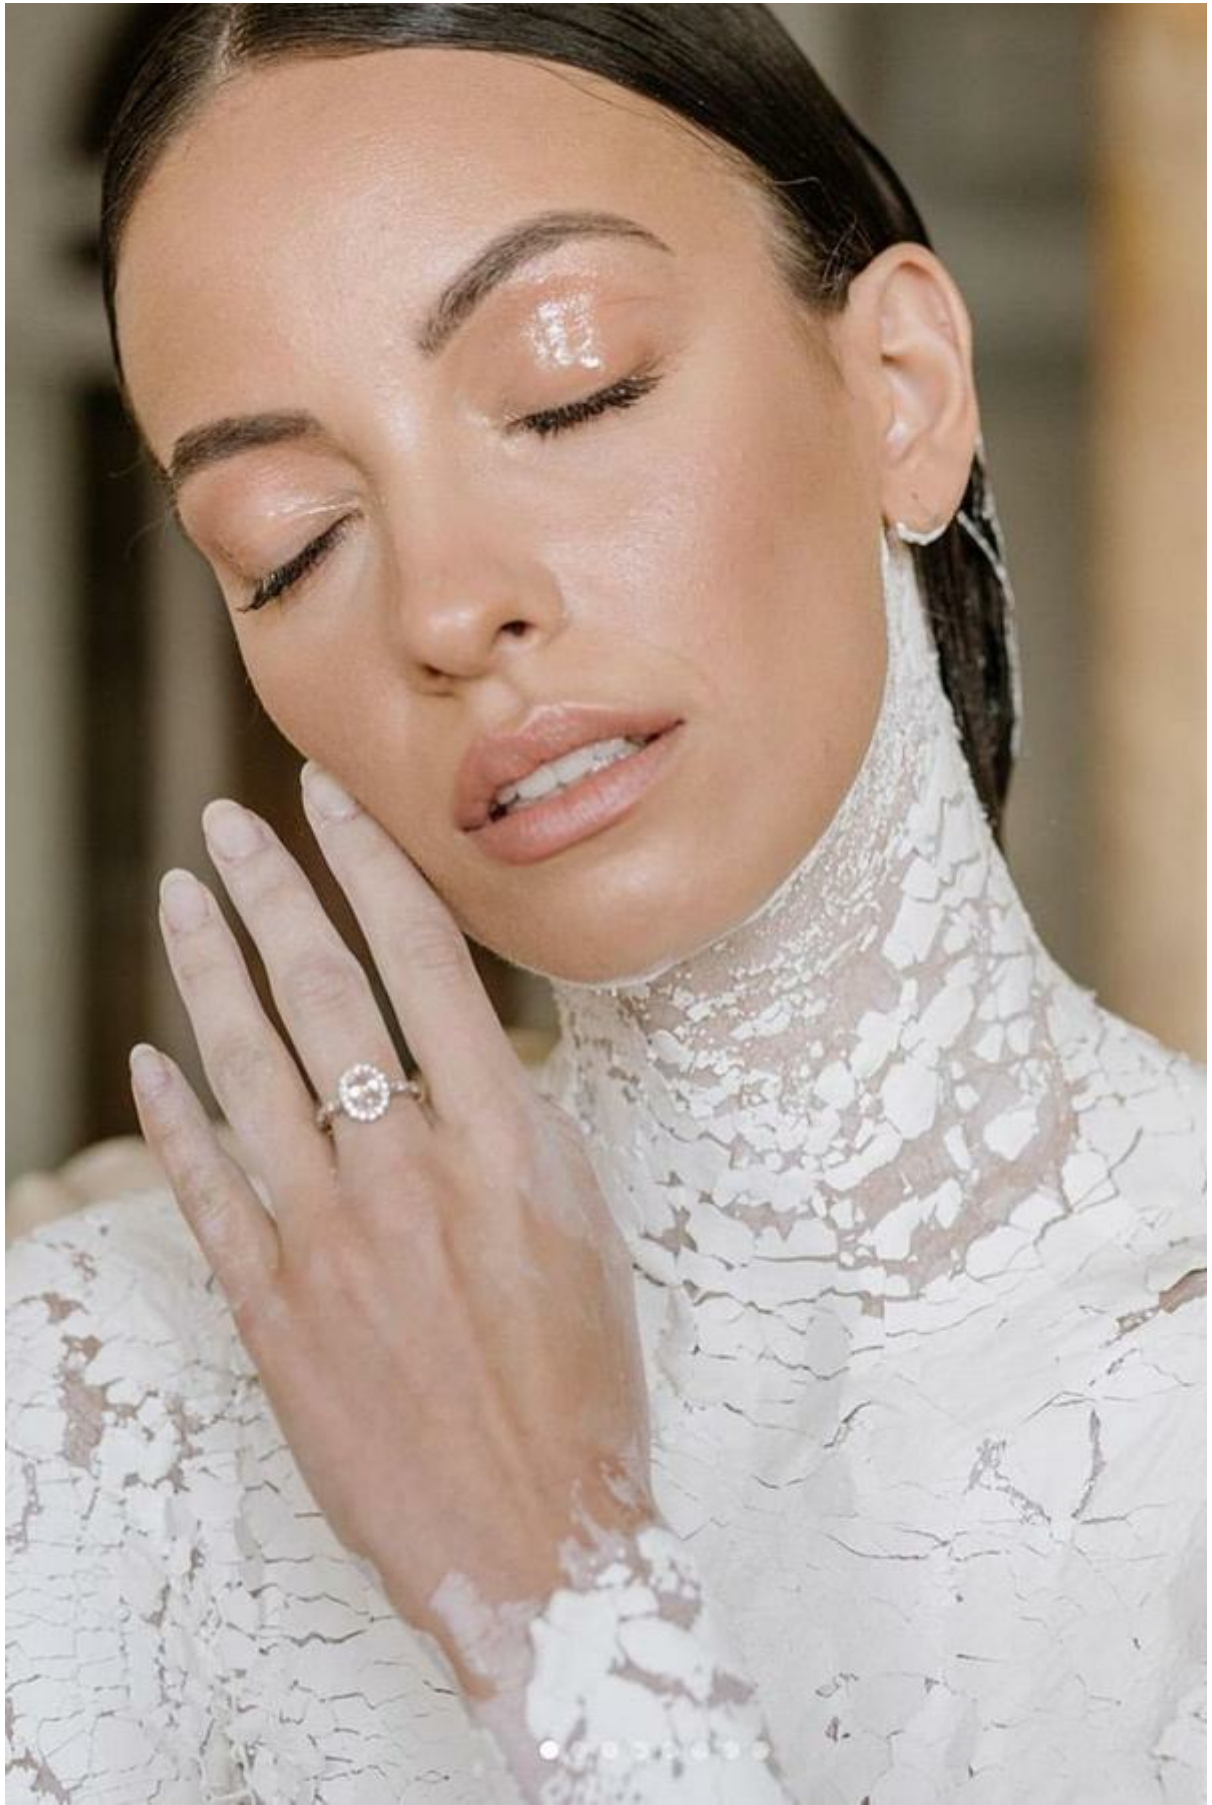

M/M
MOI MODELS
MANAGEMENT