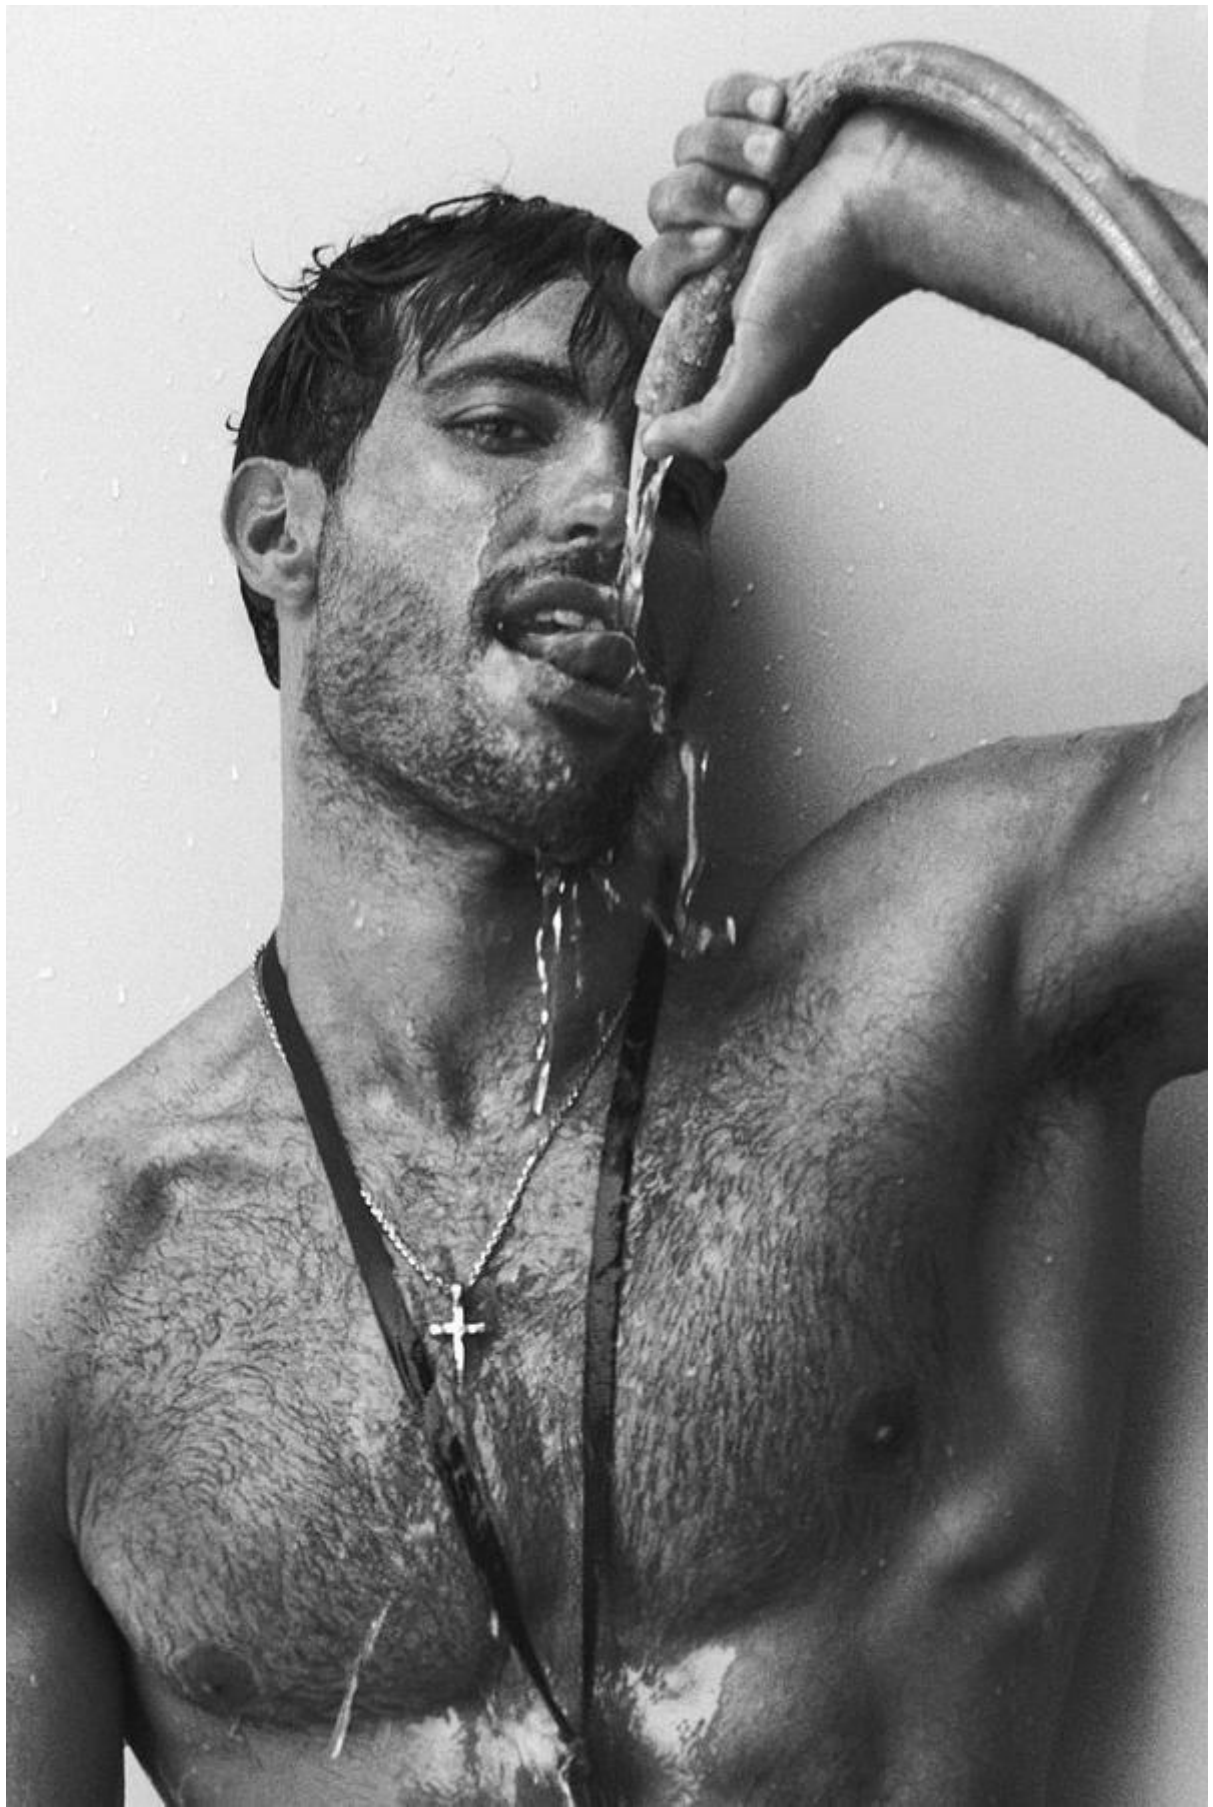

MOI MODELS
MANAGEMENT