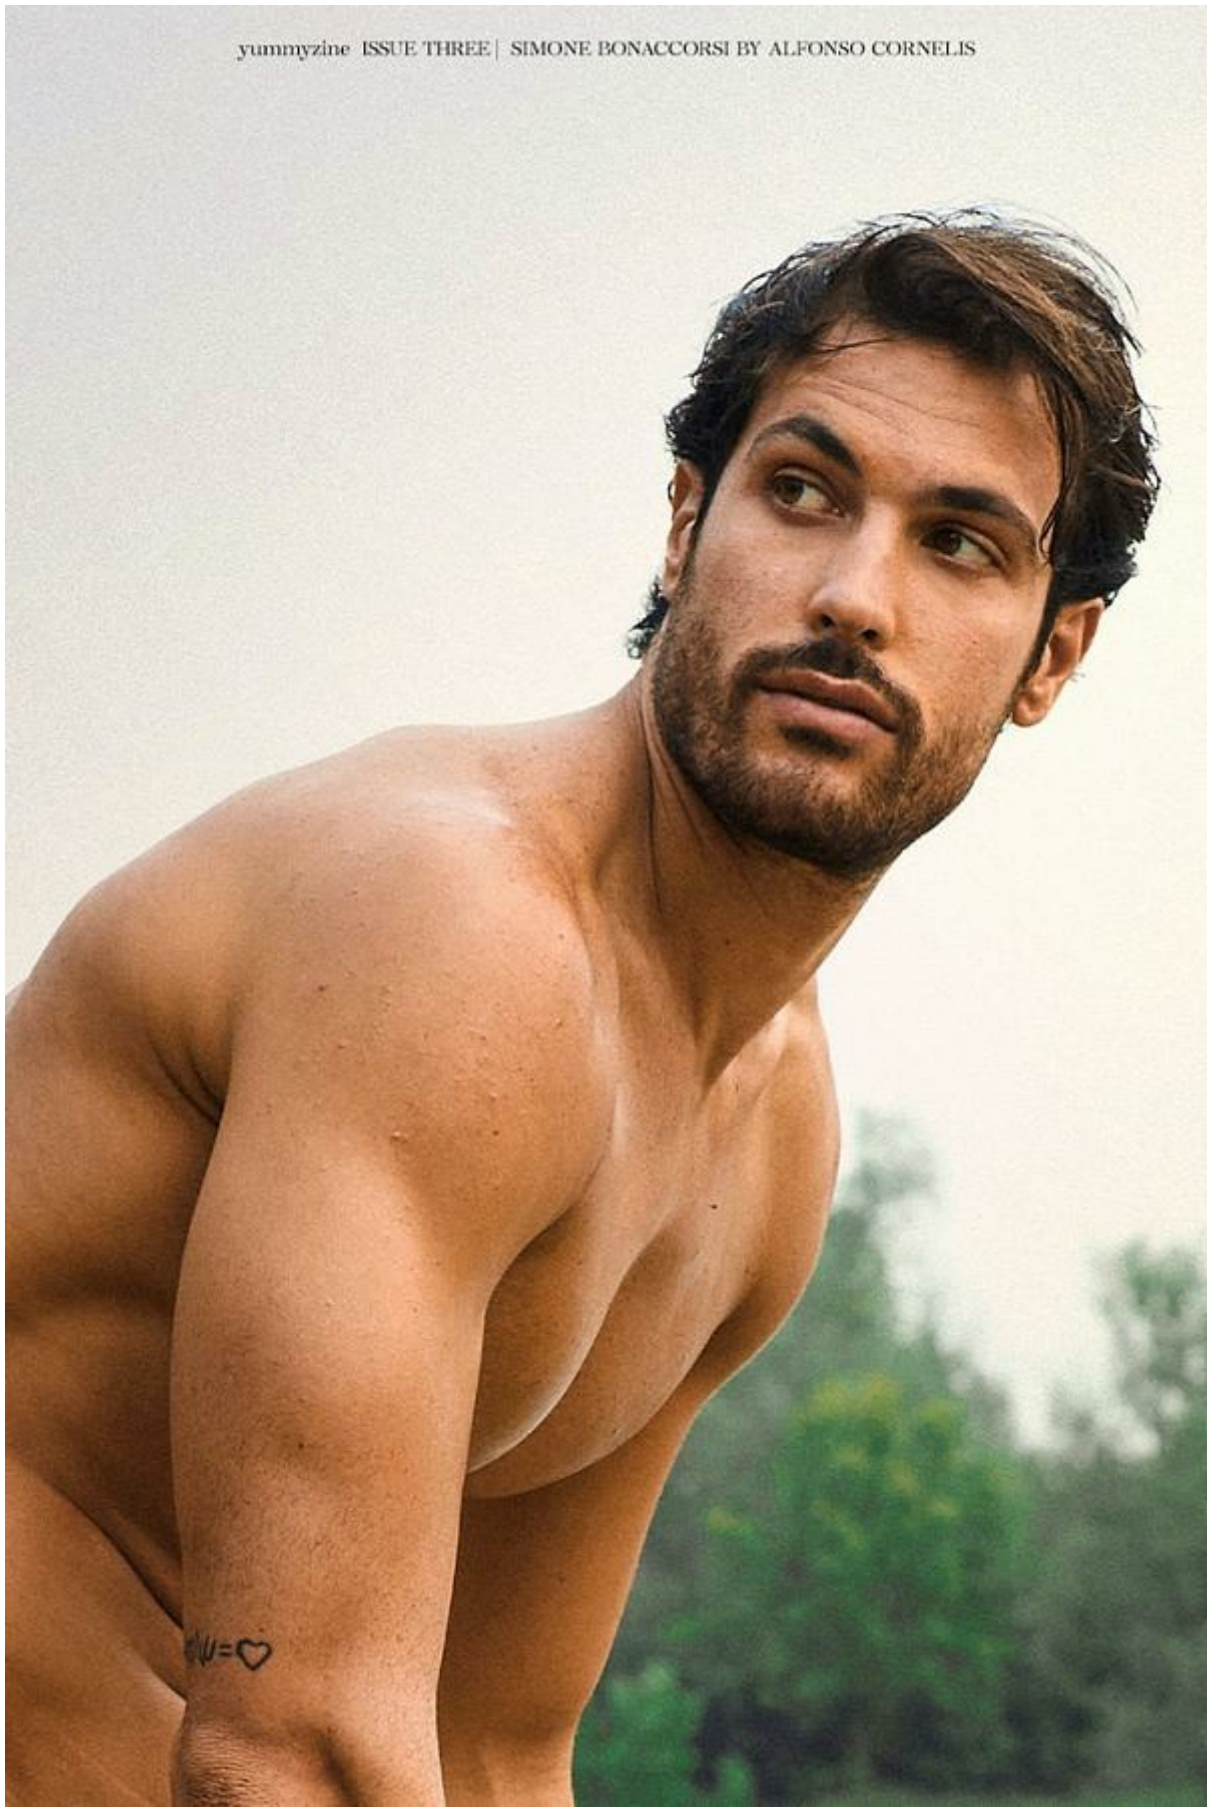

MOI MODELS
MANAGEMENT