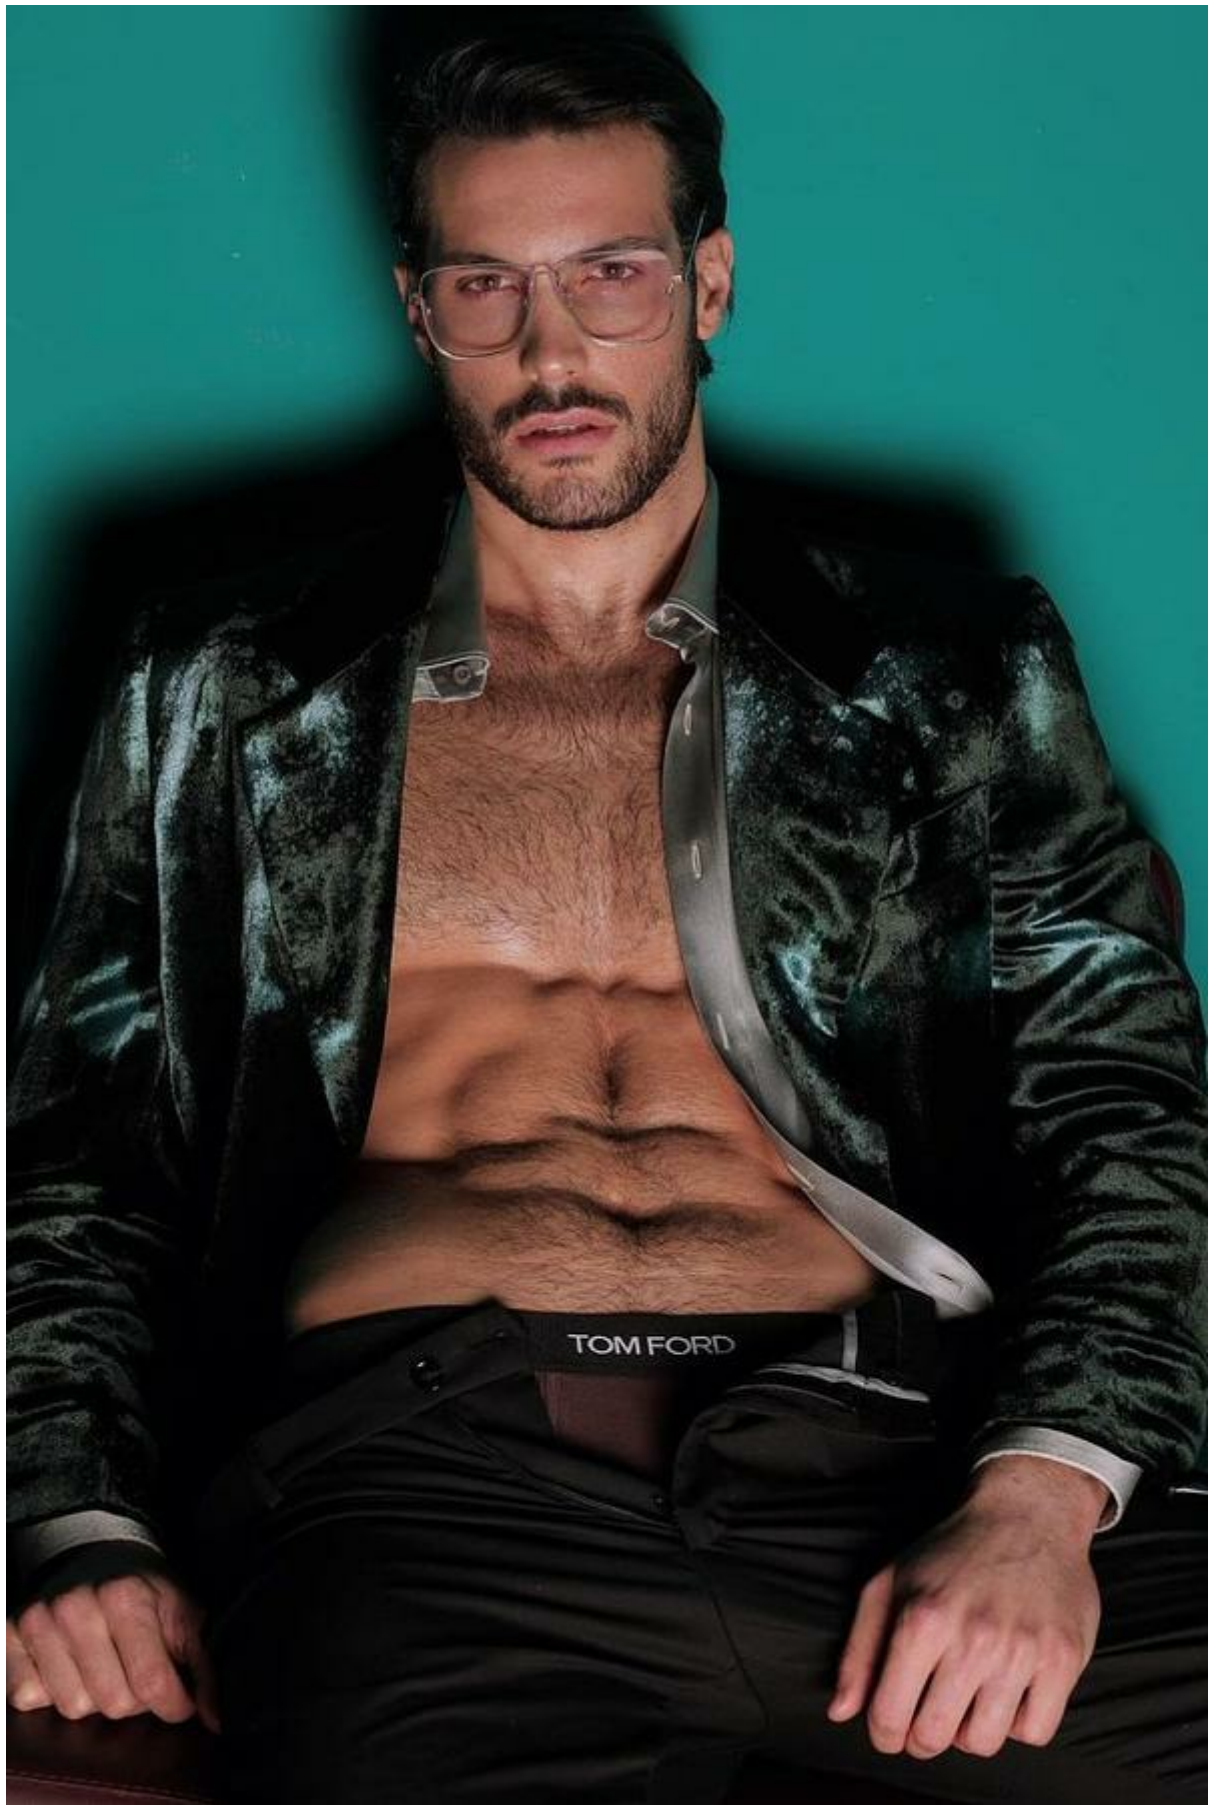

MOI MODELS
MANAGEMENT