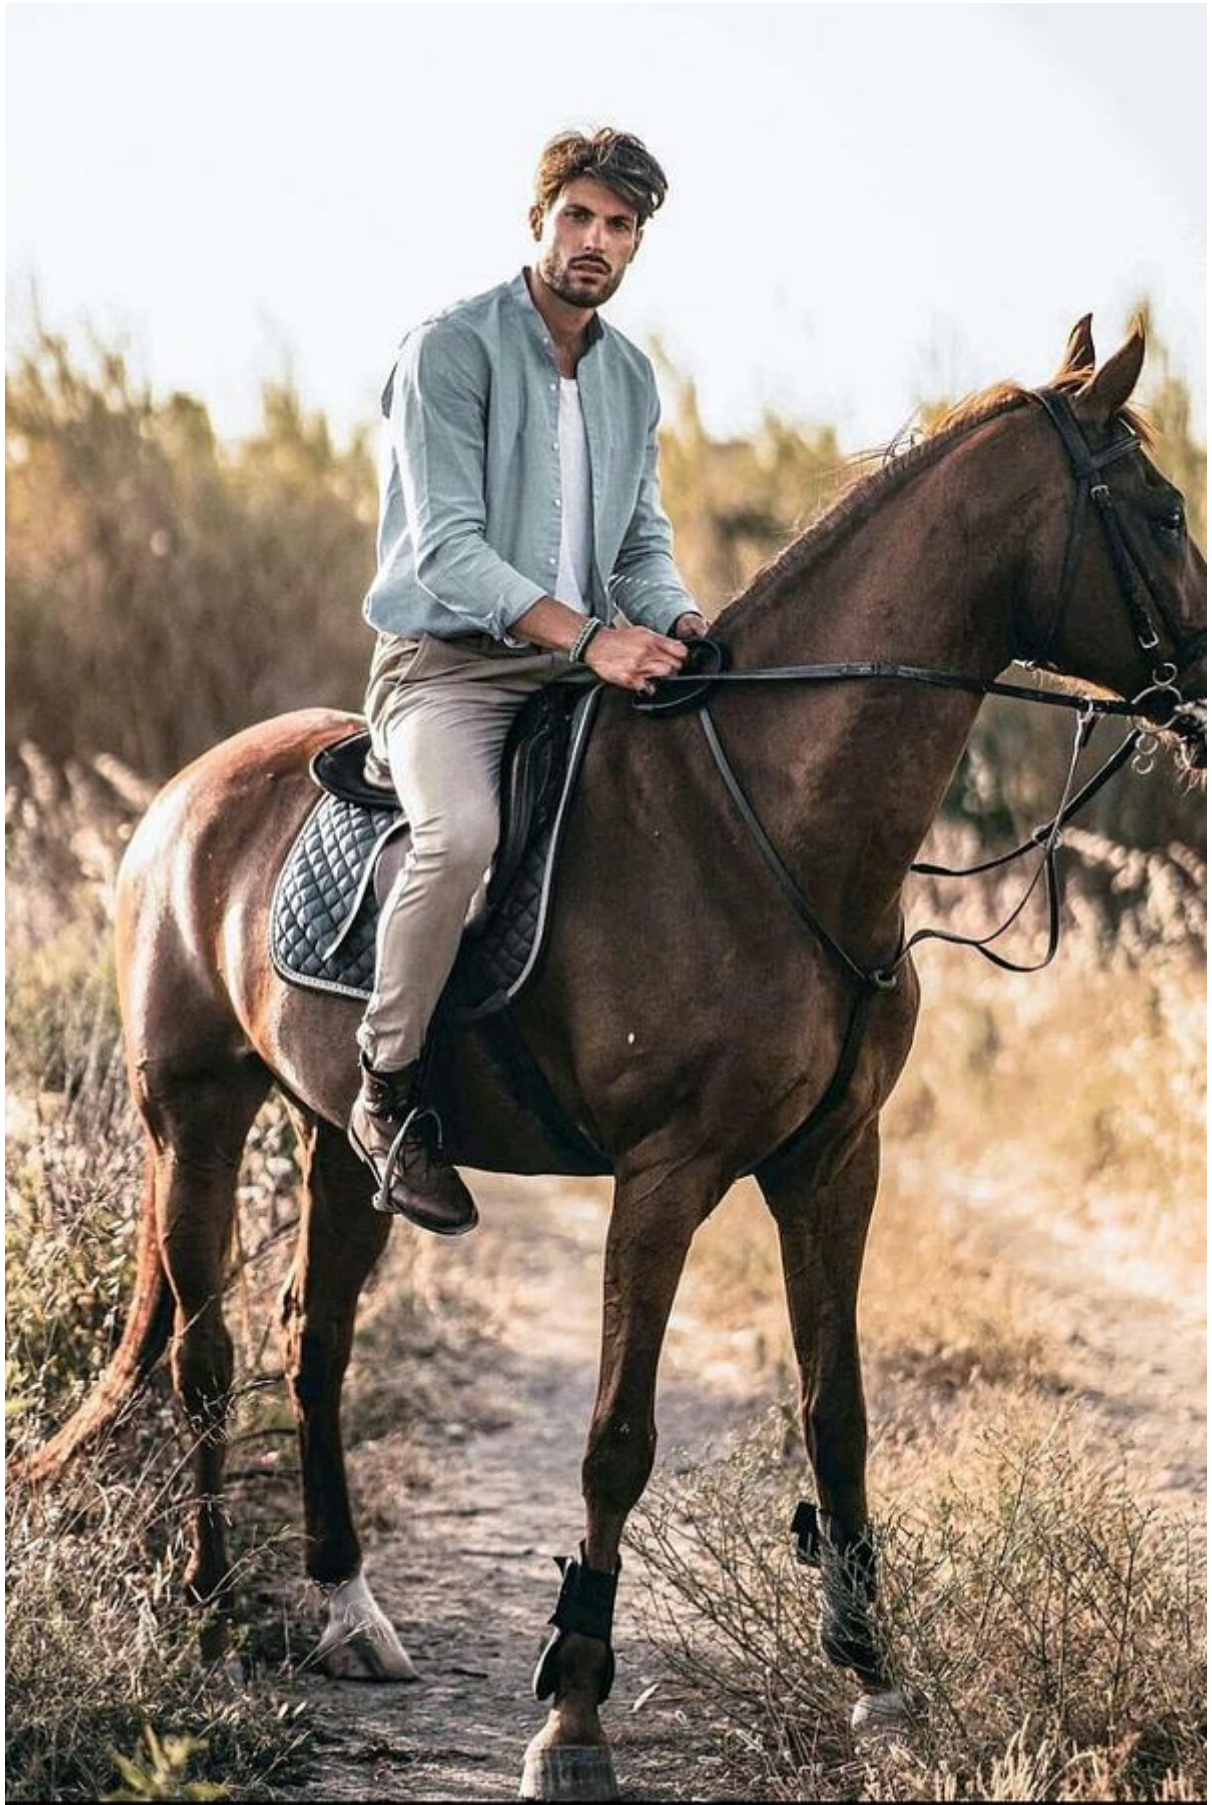

MOI MODELS
MANAGEMENT