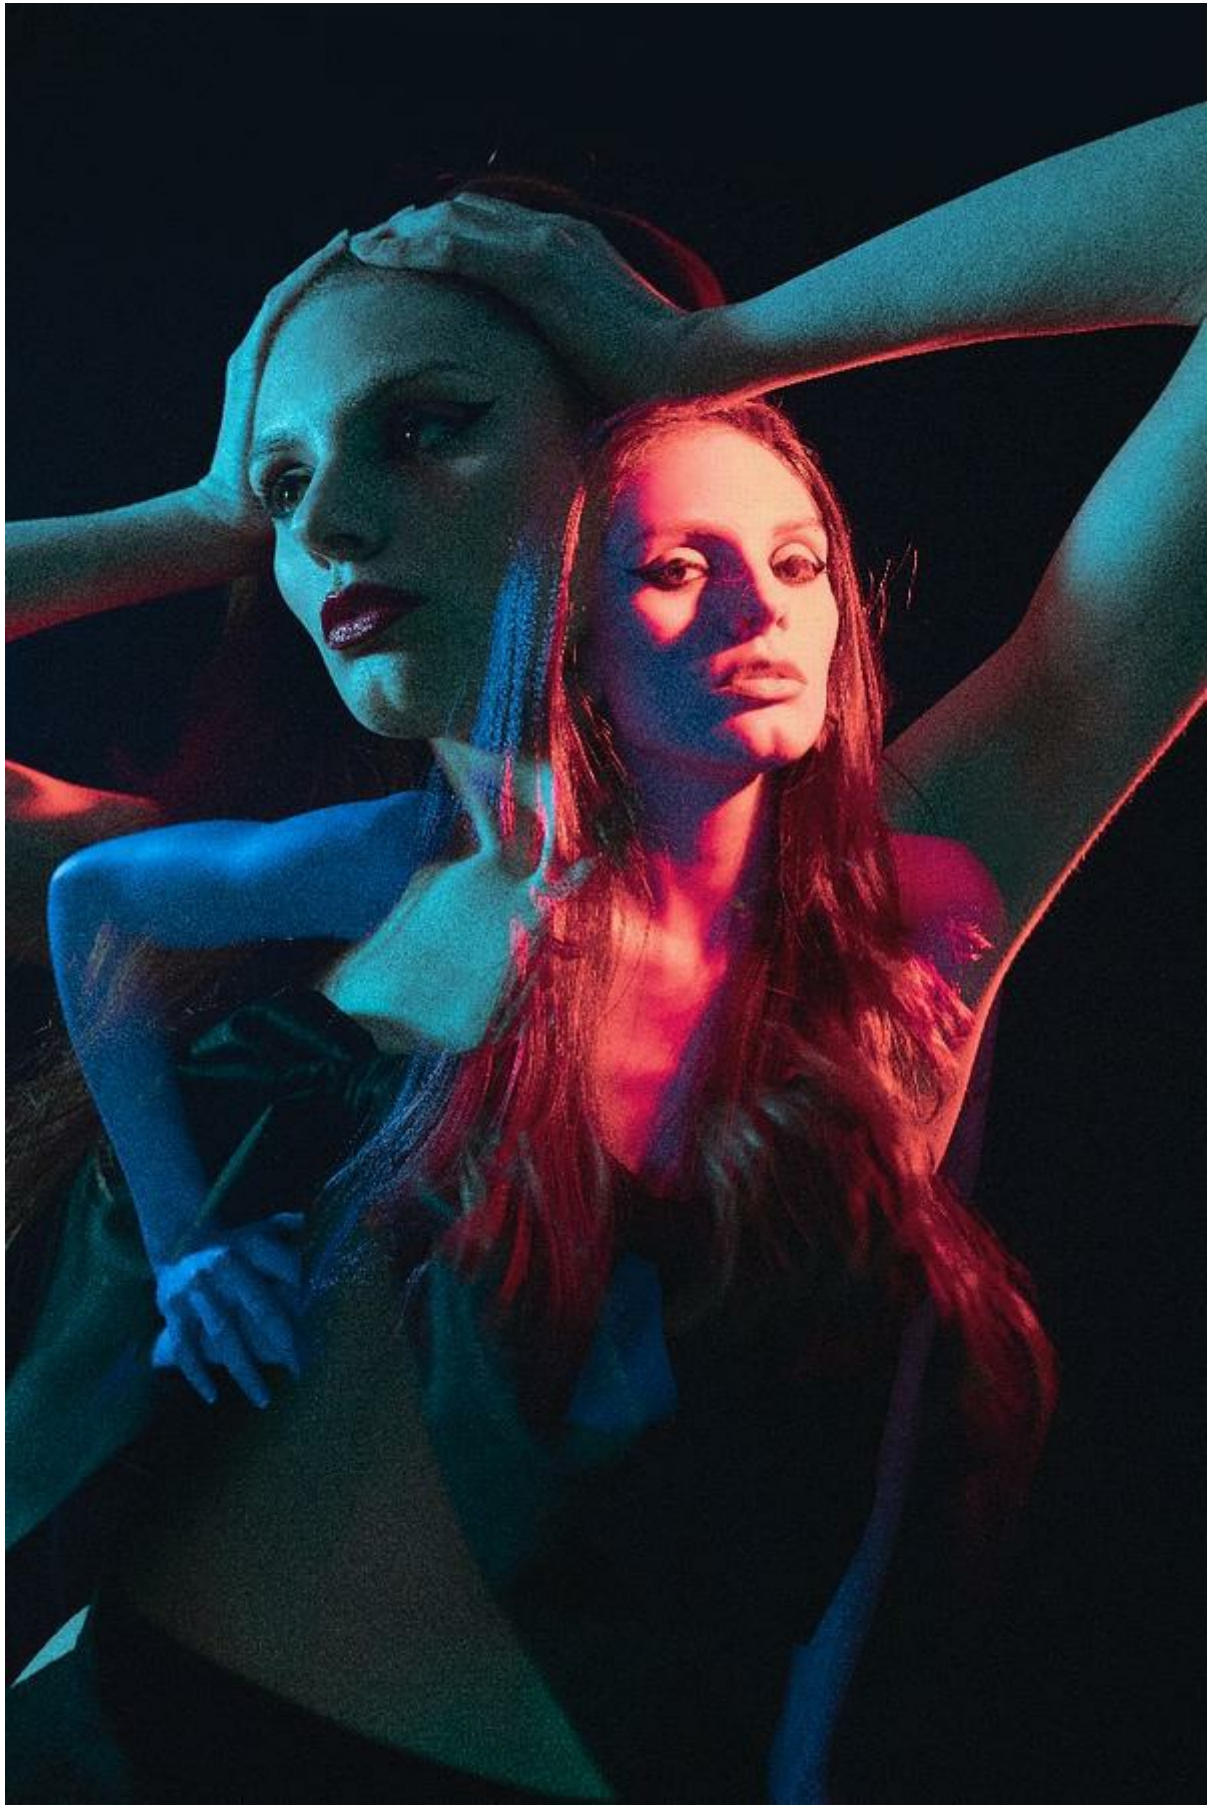

MOI MODELS
MANAGEMENT