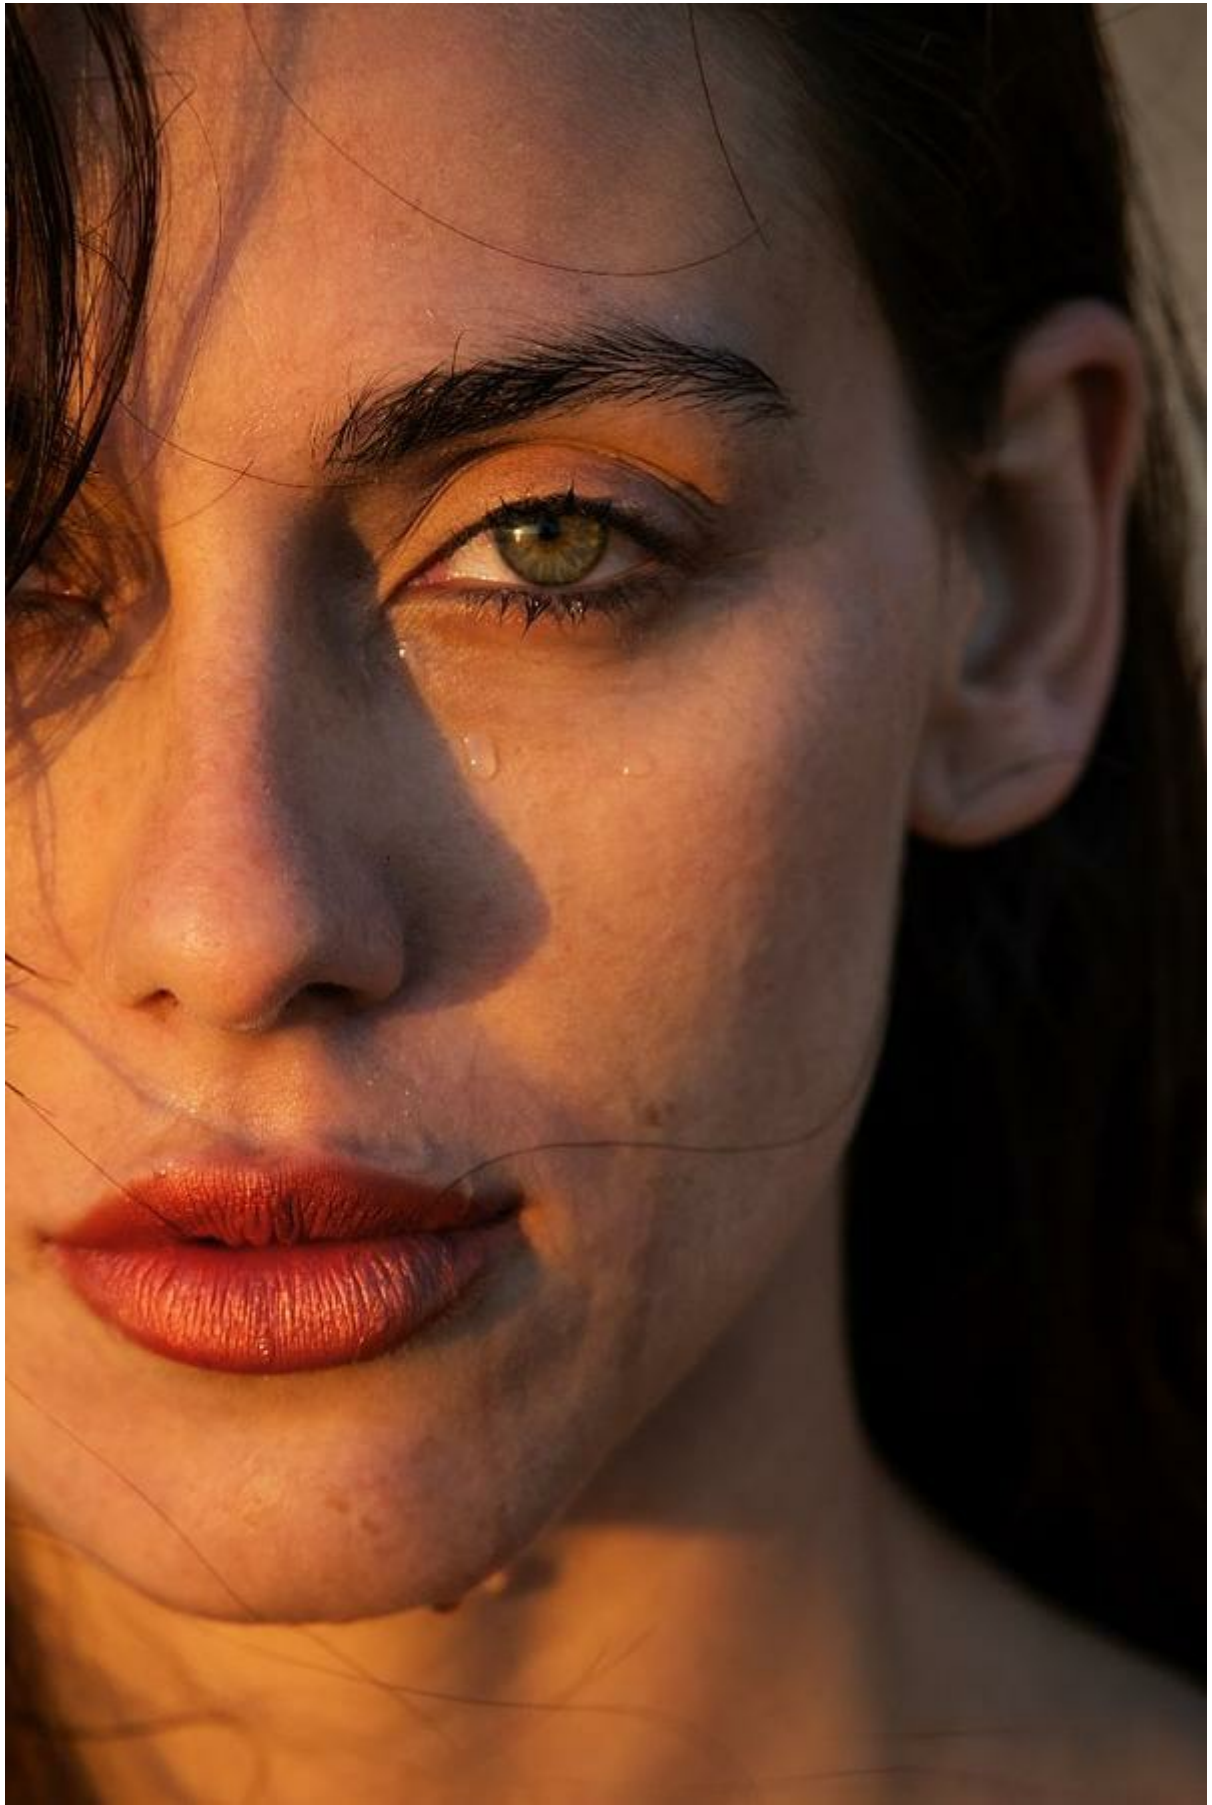

MOI MODELS
MANAGEMENT