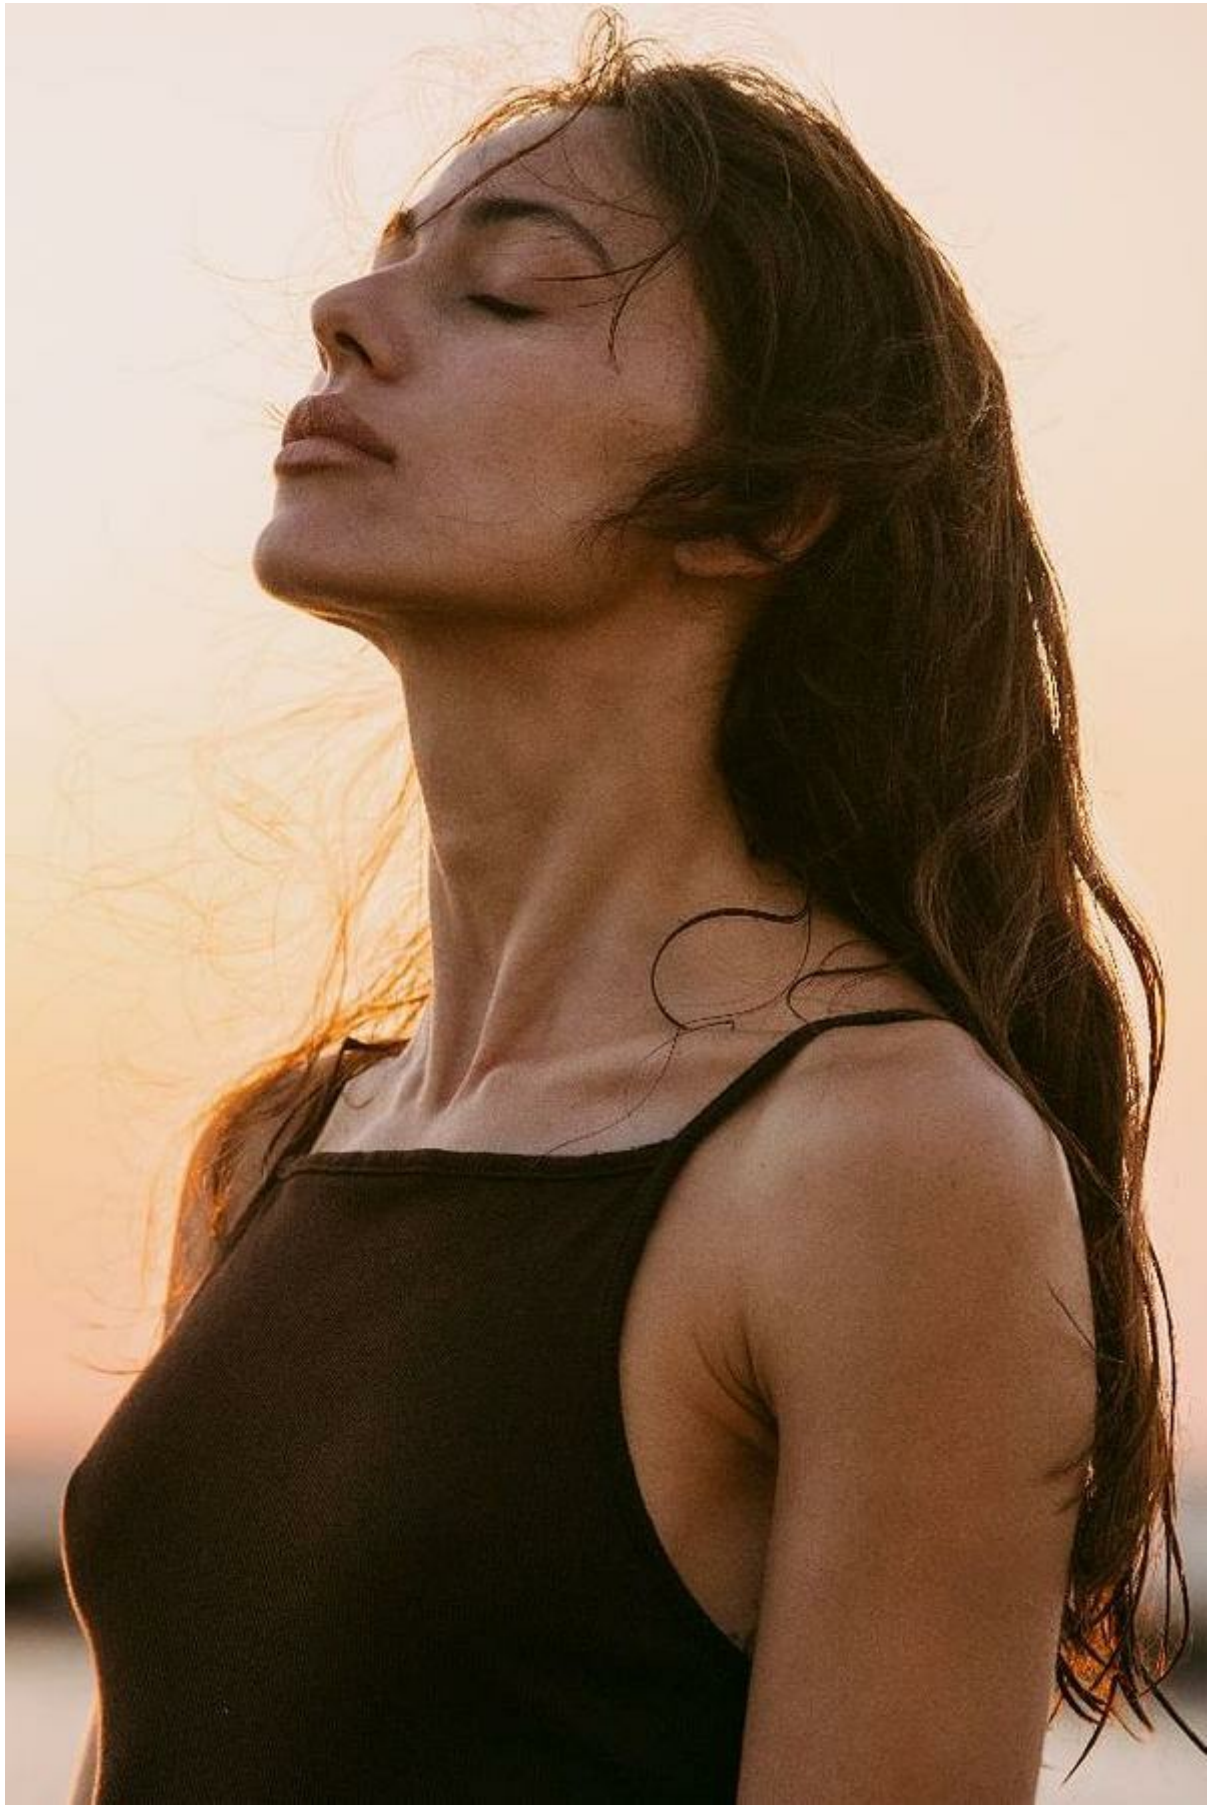

MOI MODELS
MANAGEMENT