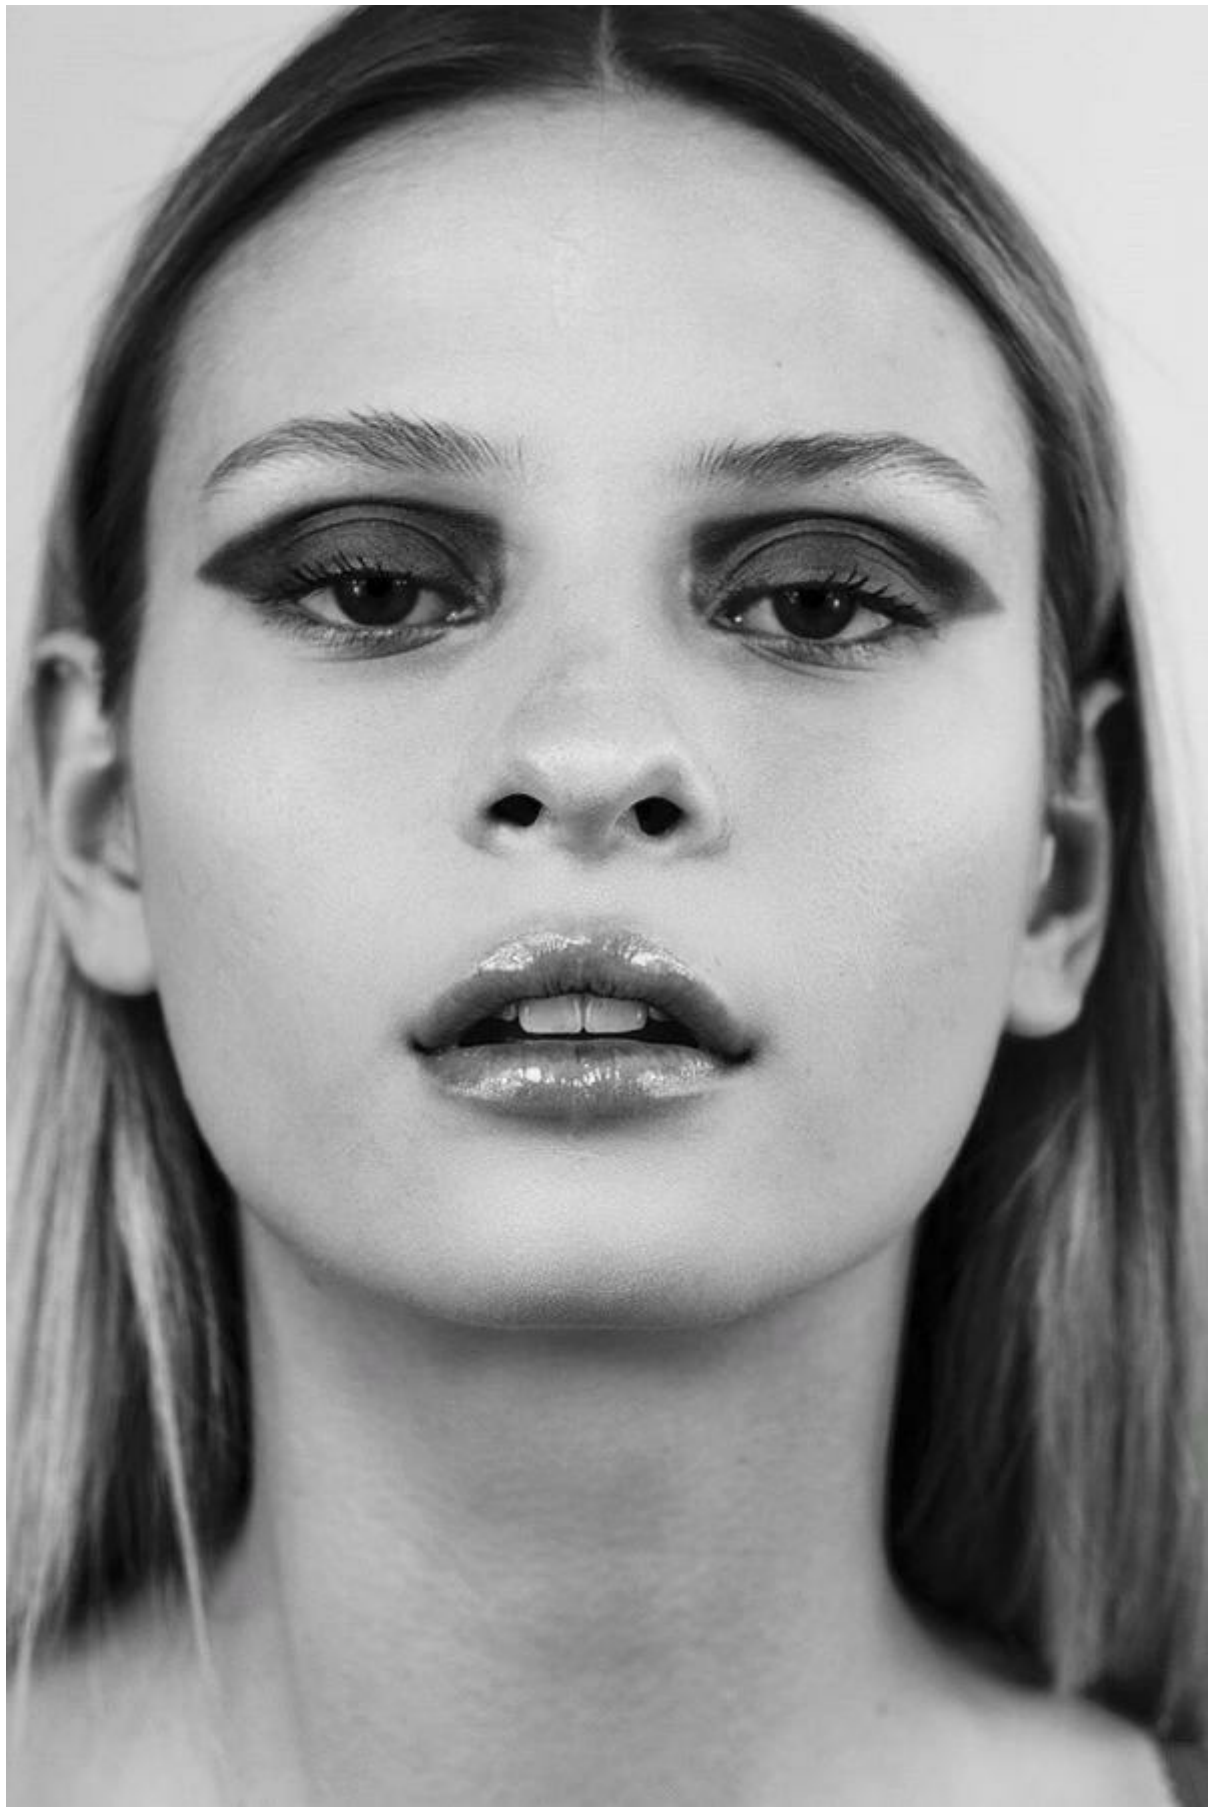

MOI MODELS
MANAGEMENT