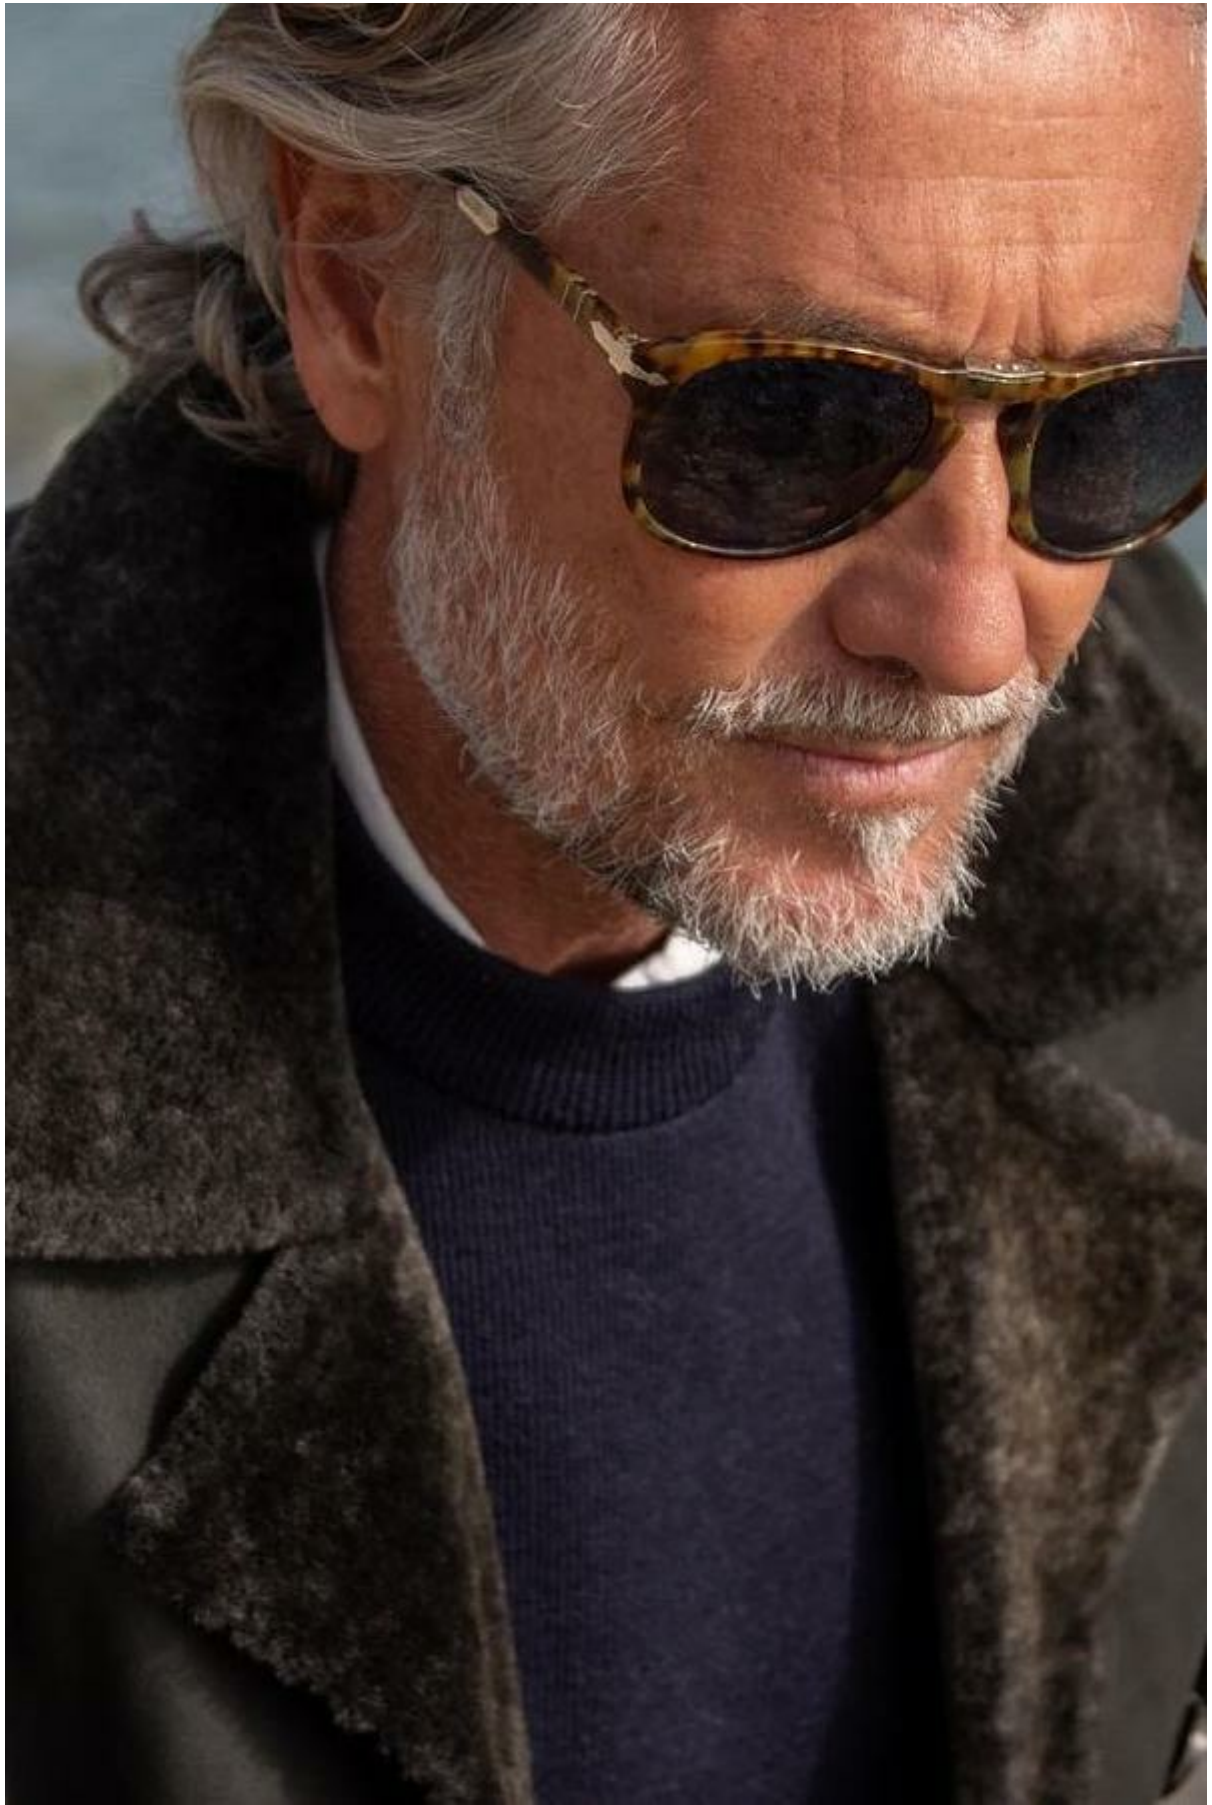

M/M
MOI MODELS
MANAGEMENT