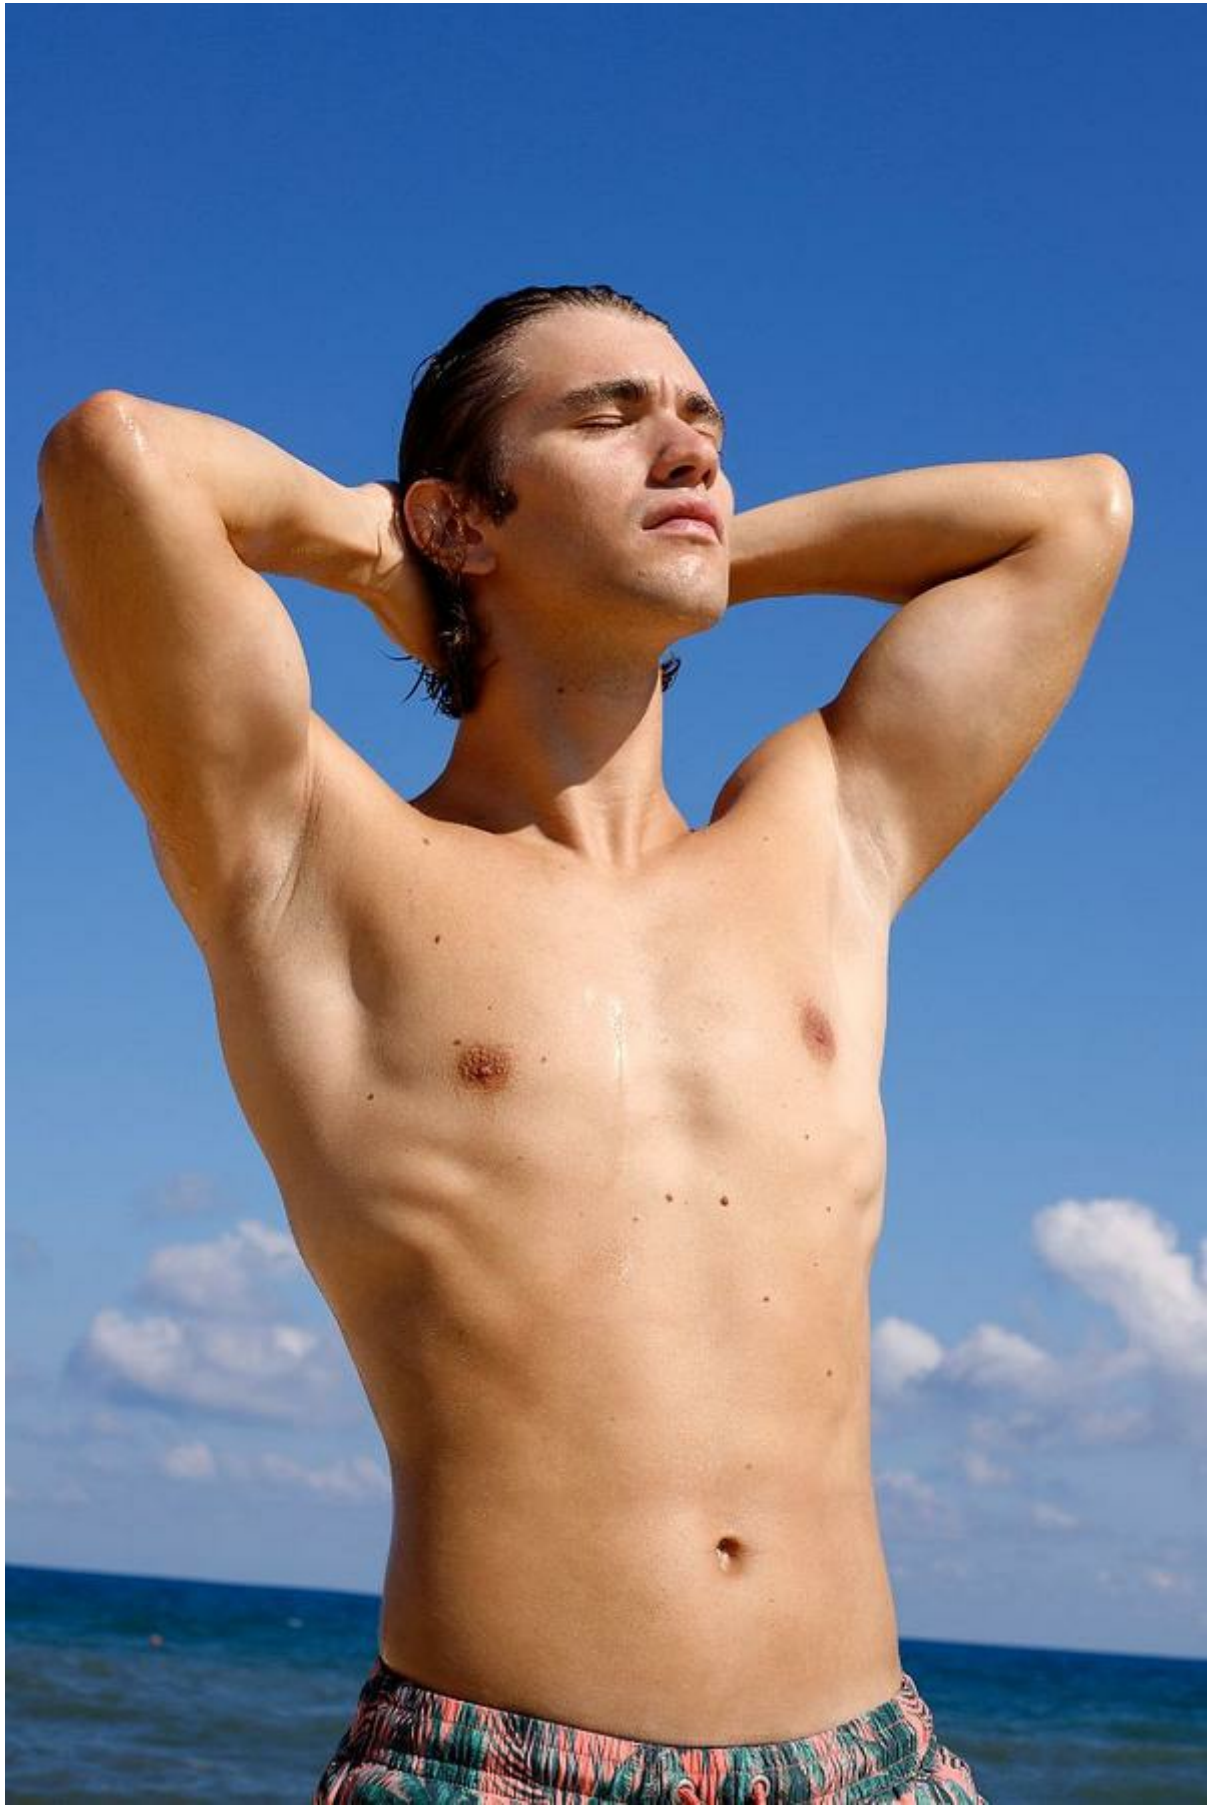

MOI MODELS
MANAGEMENT