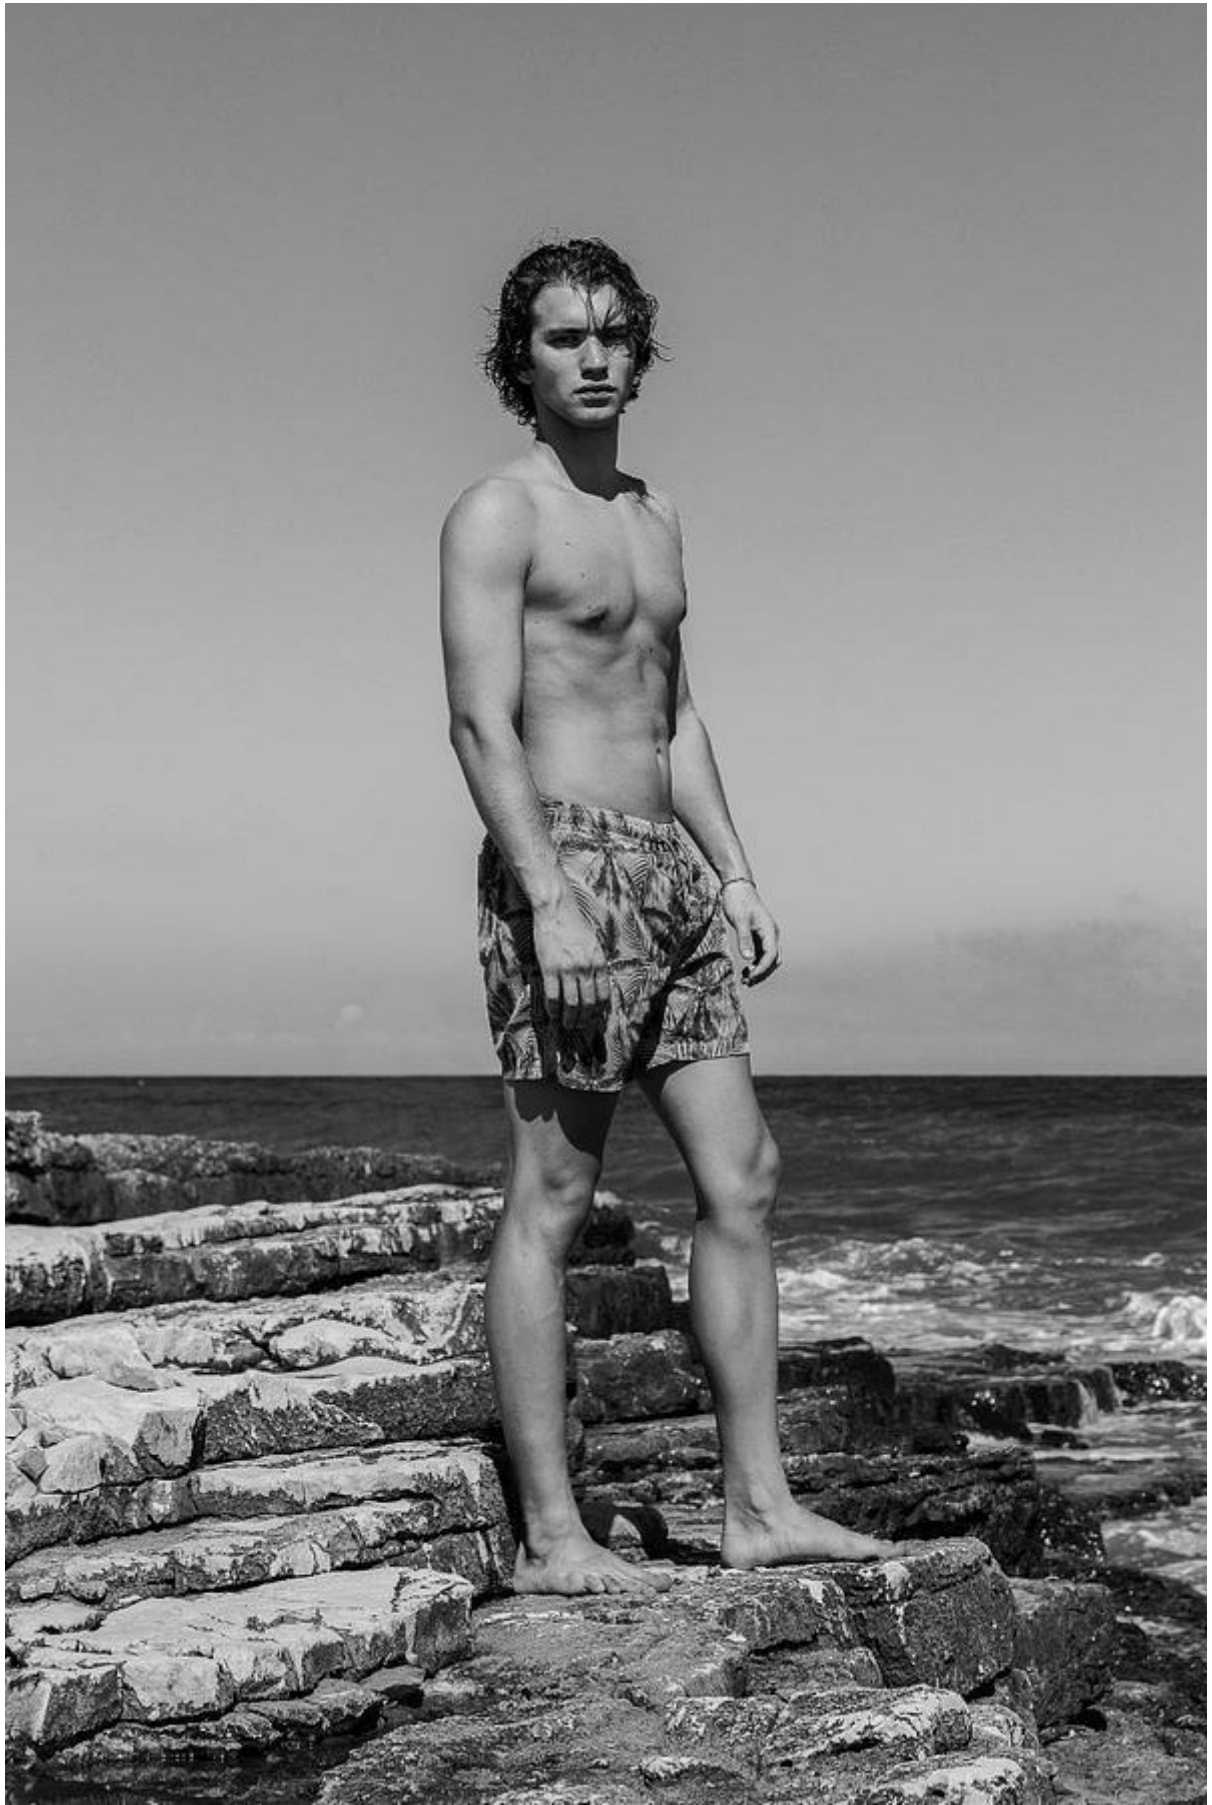

MOI MODELS
MANAGEMENT