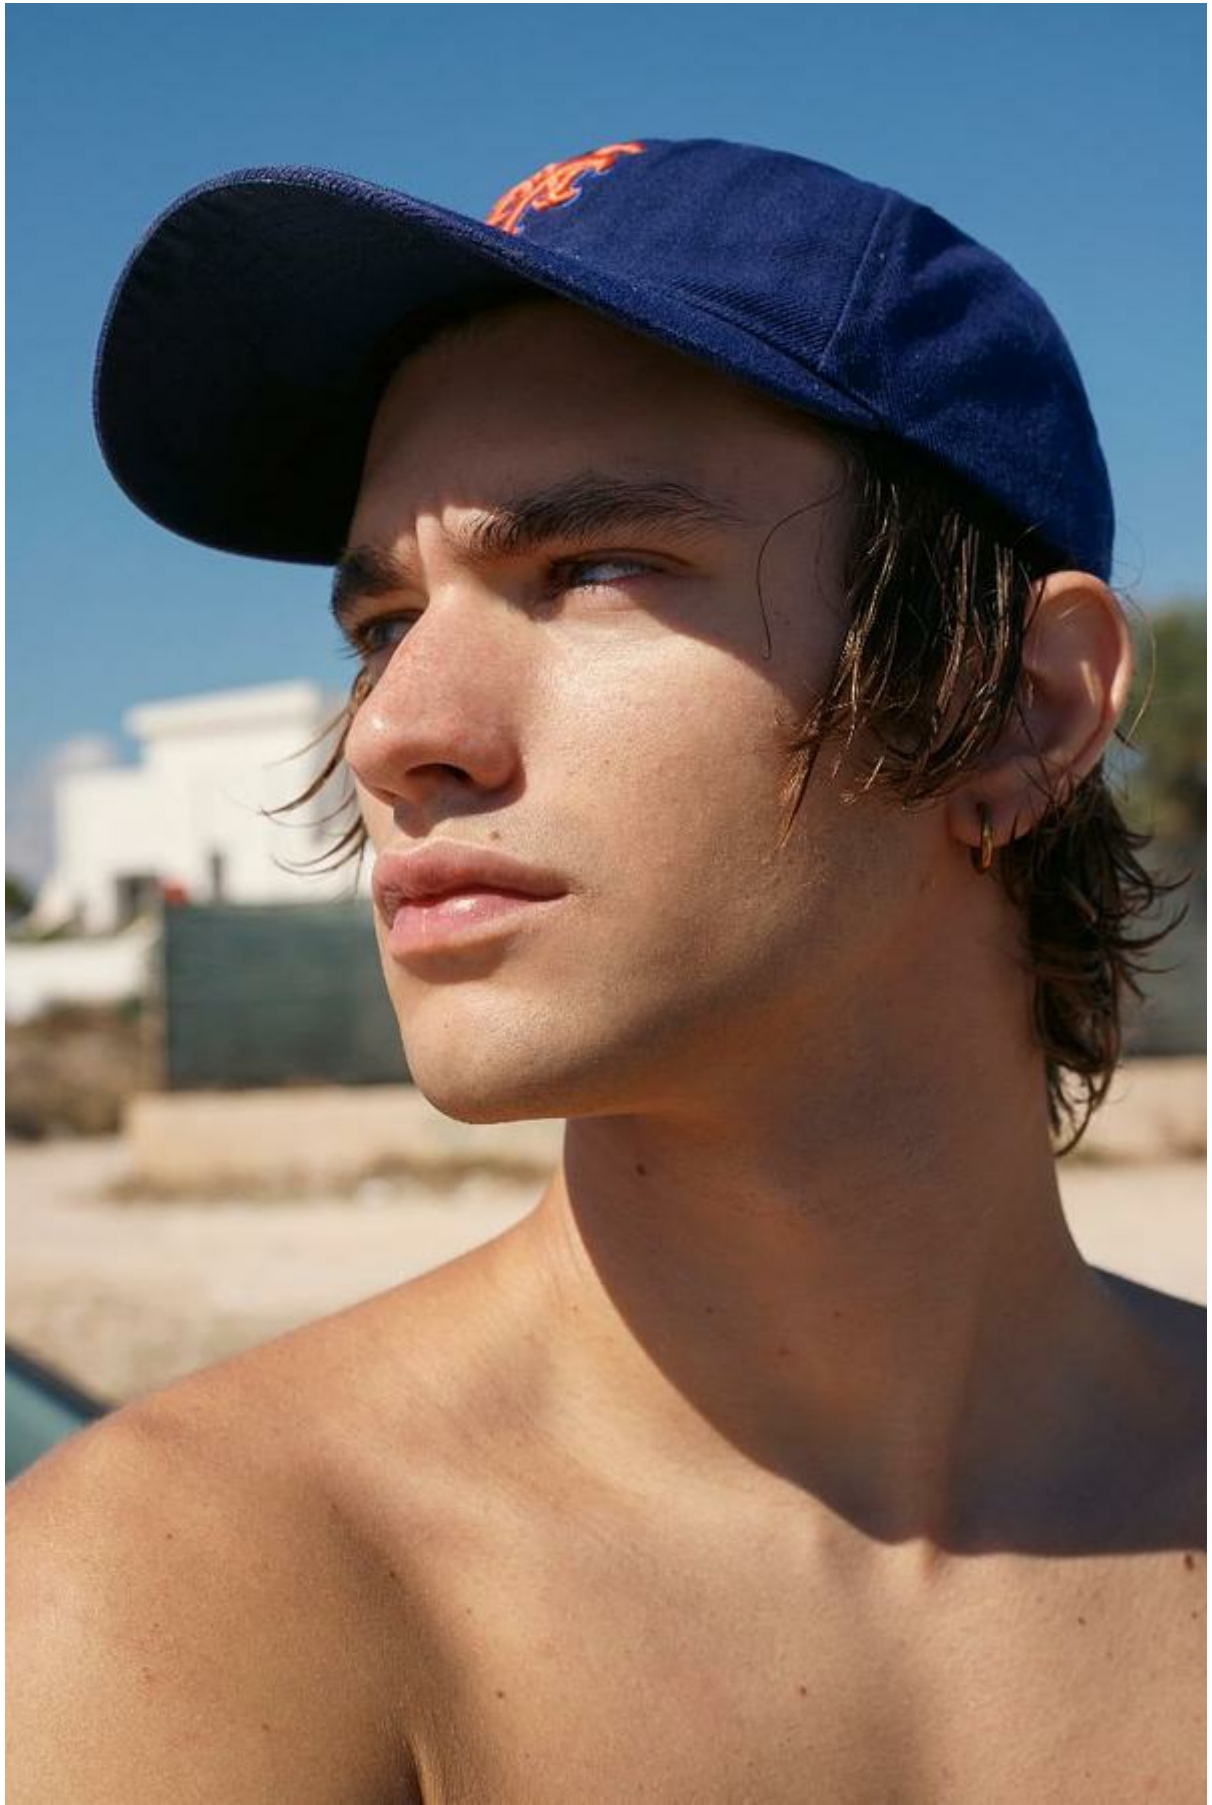

MOI MODELS
MANAGEMENT