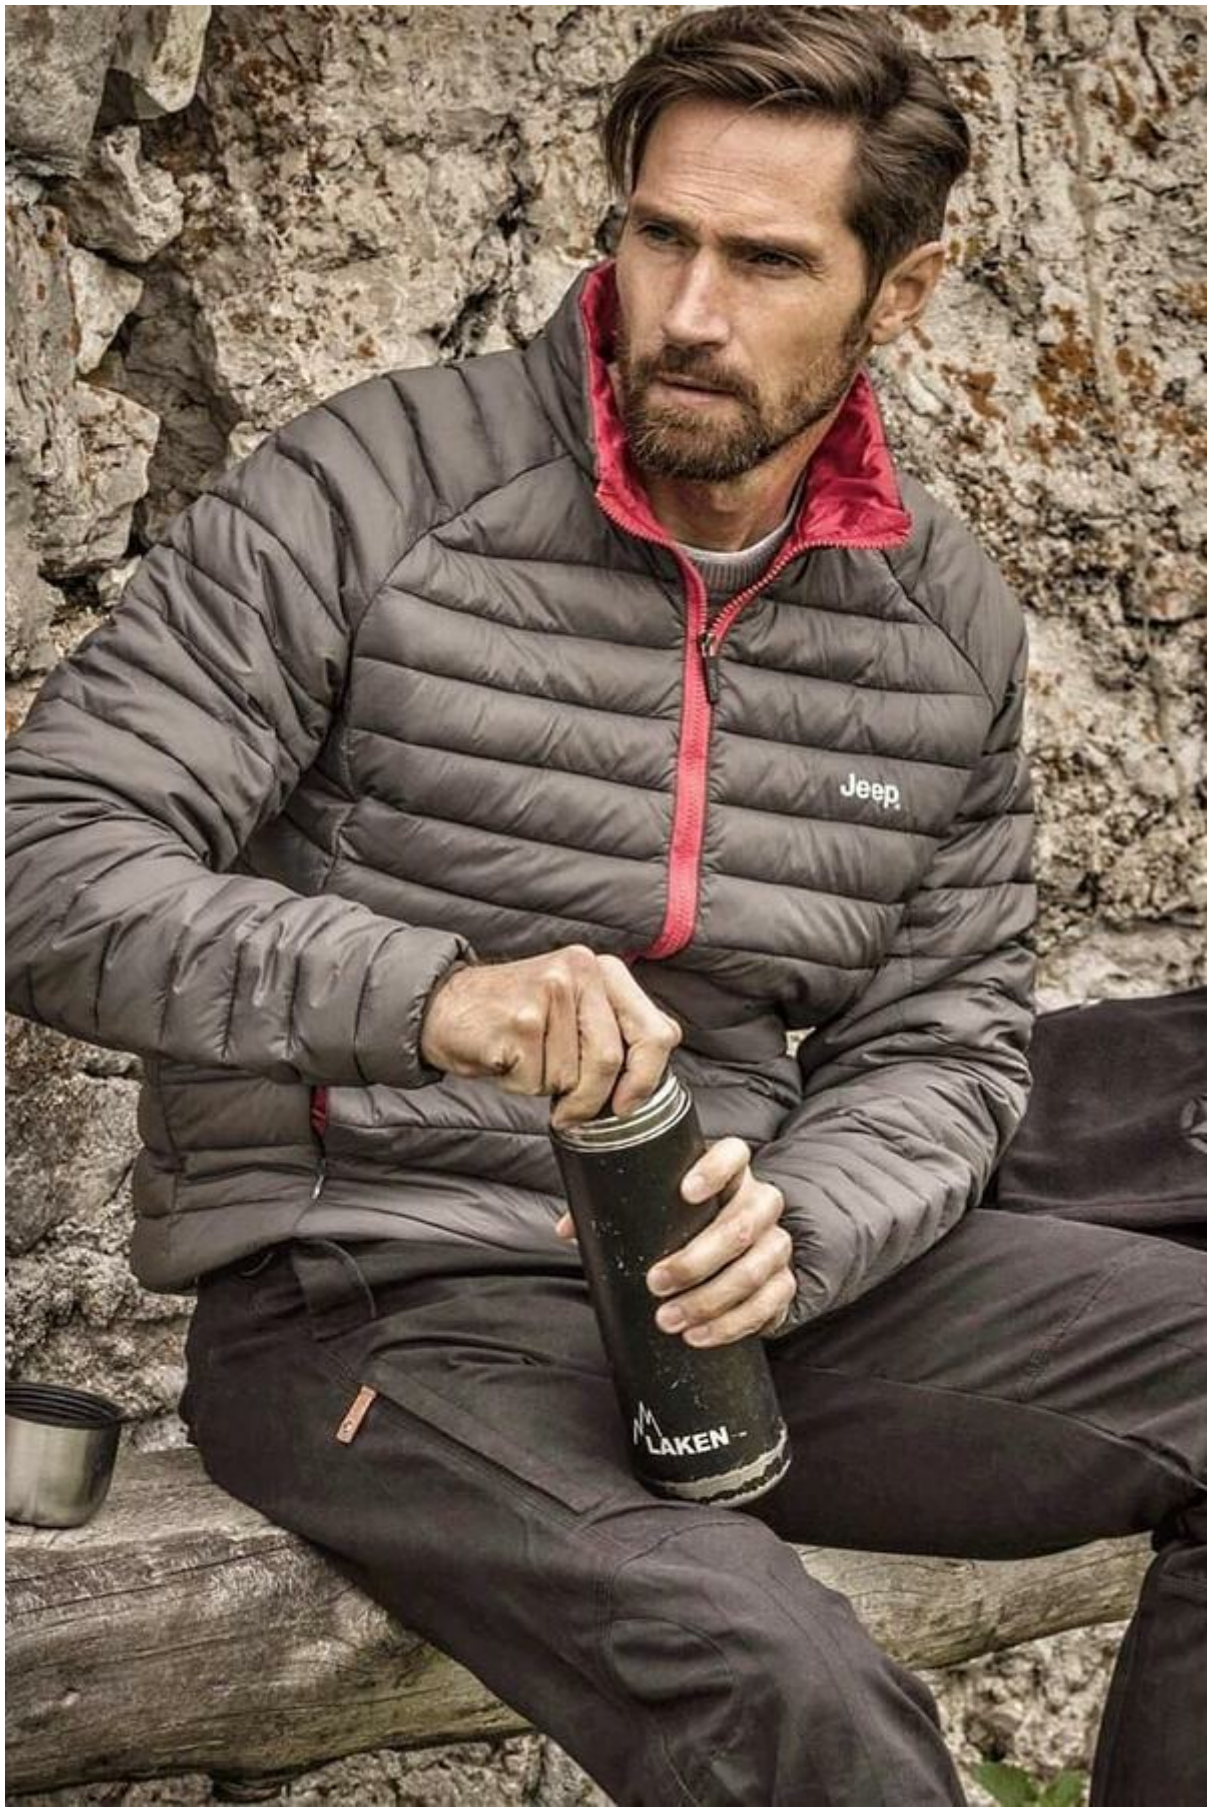

MOI MODELS
MANAGEMENT