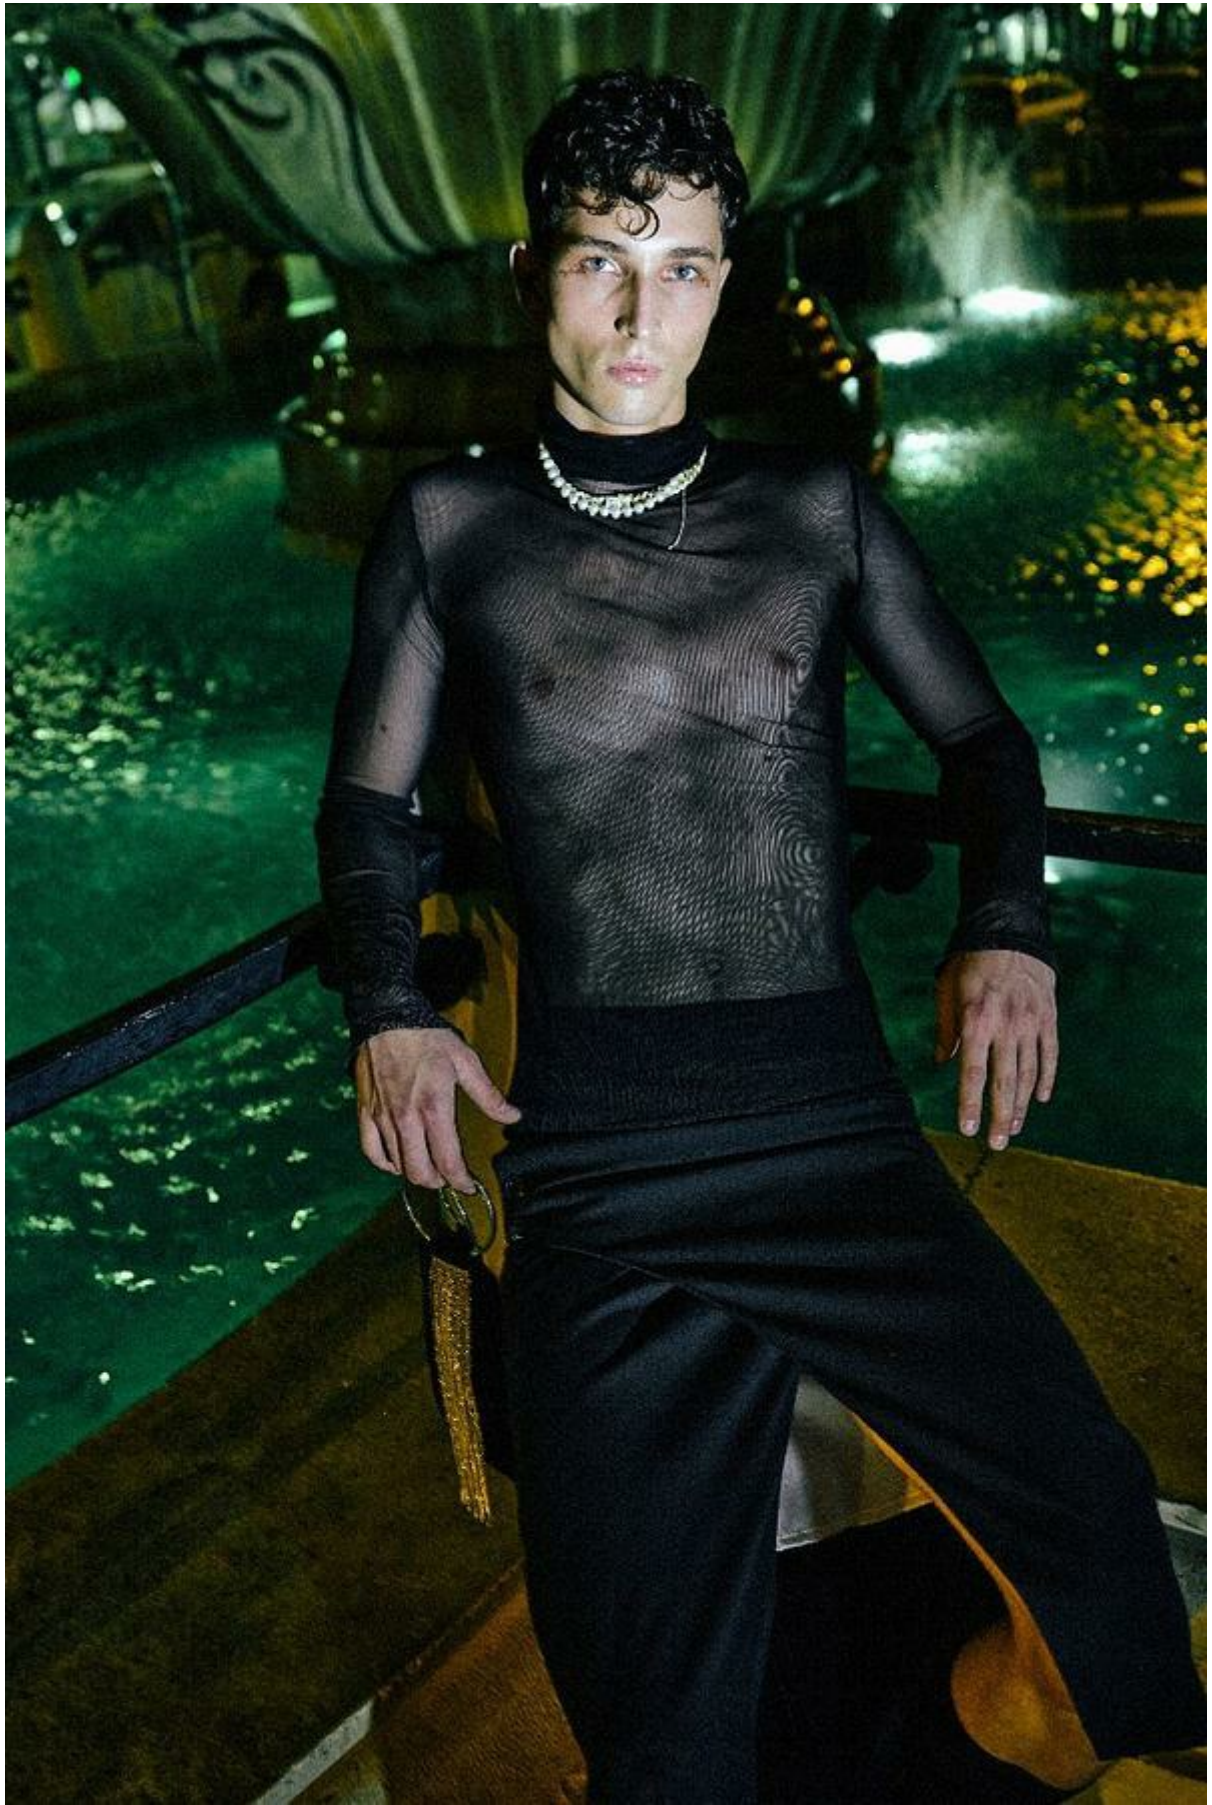

M/M
MOI MODELS
MANAGEMENT