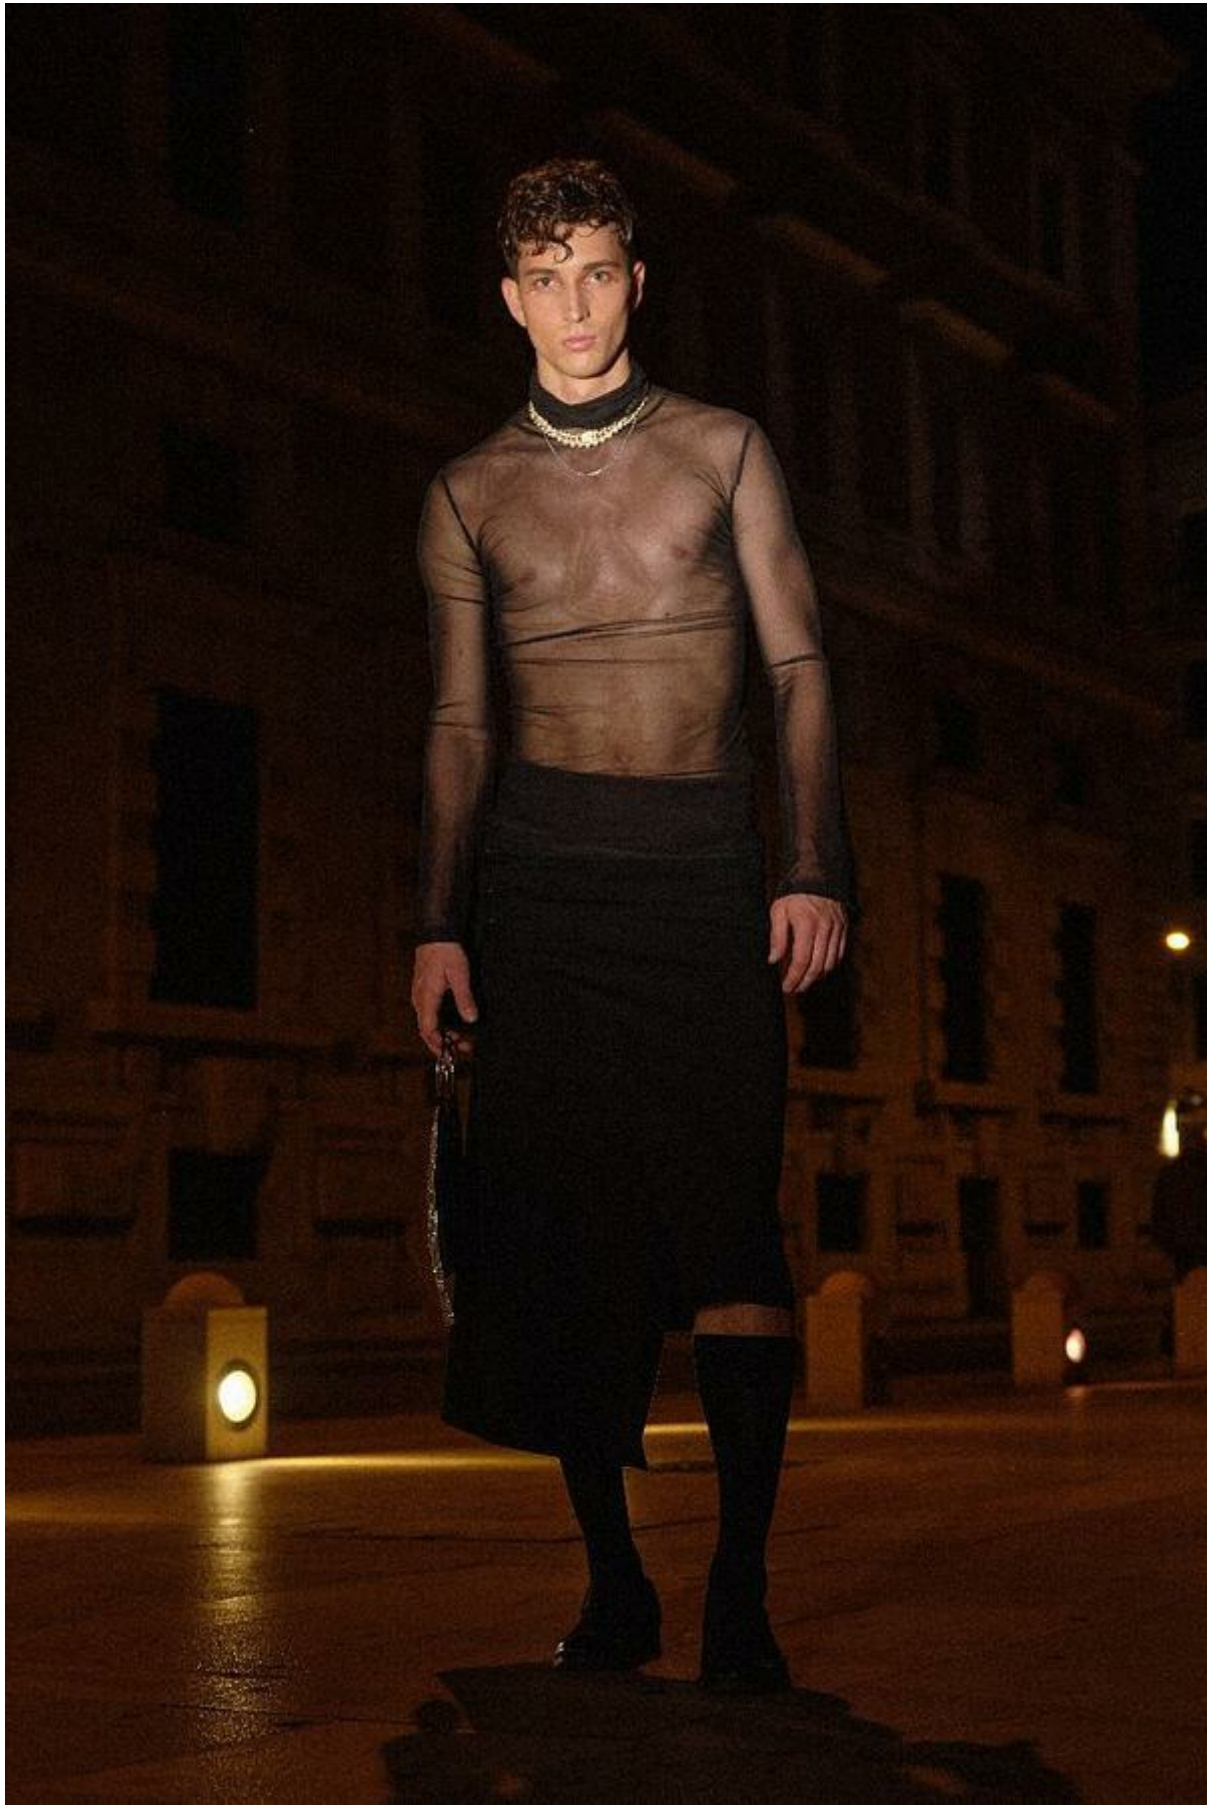

MOI MODELS
MANAGEMENT