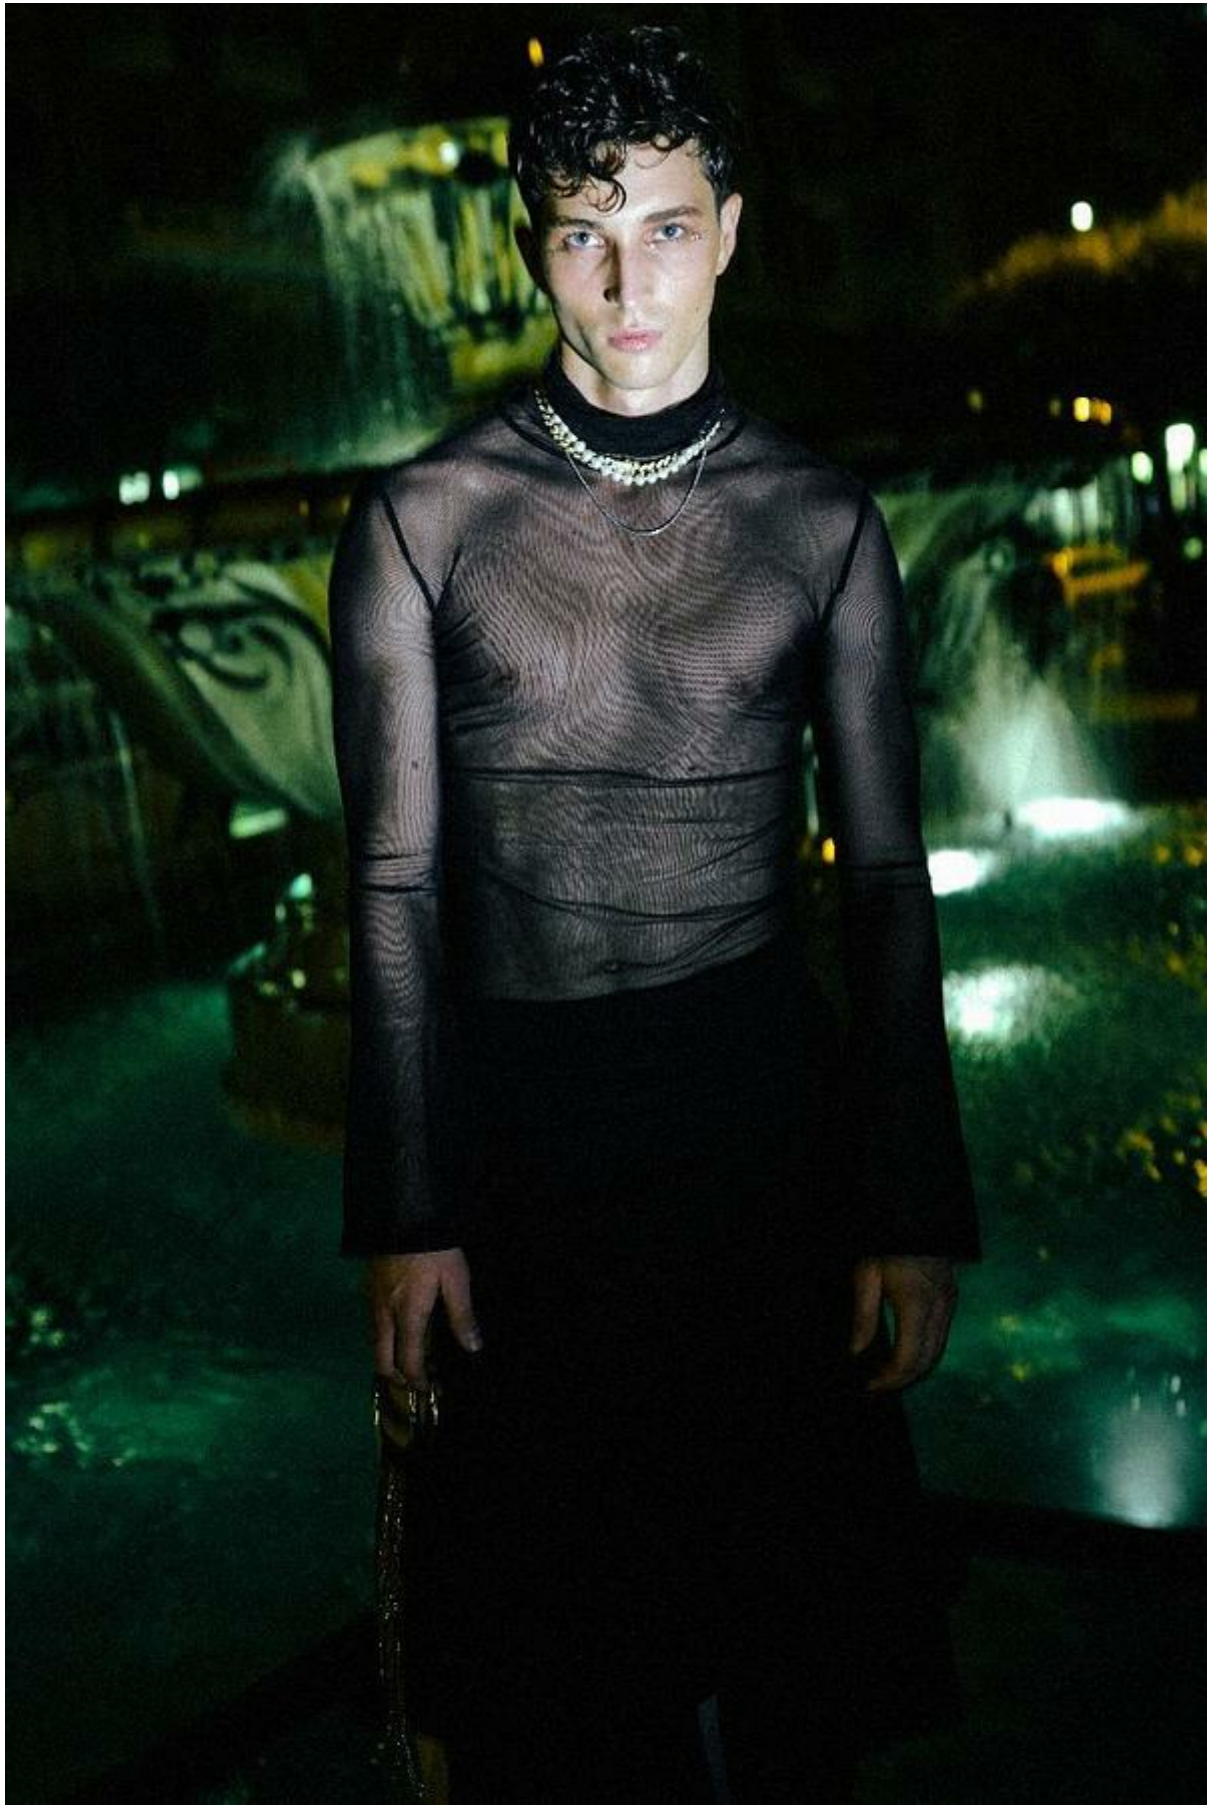

M/M
MOI MODELS
MANAGEMENT