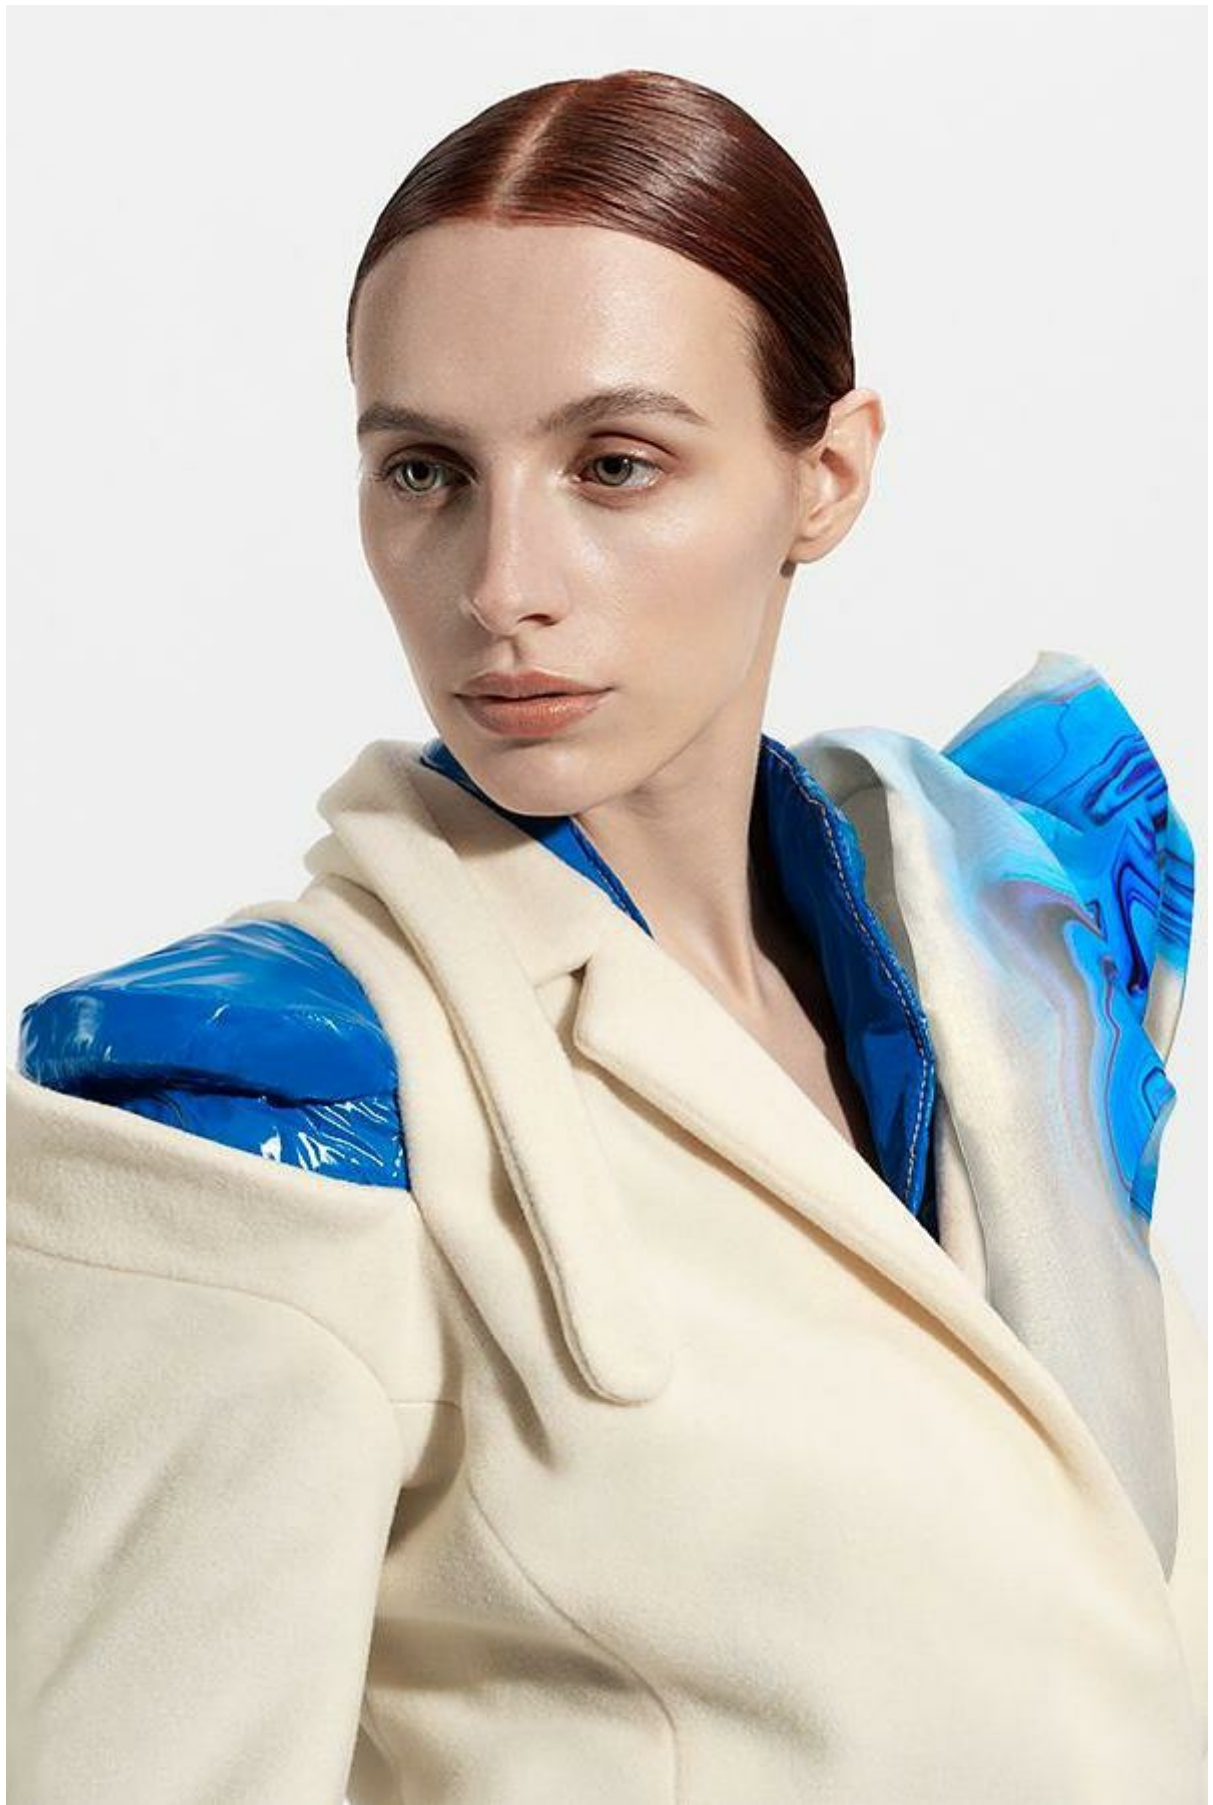

M/M
MOI MODELS
MANAGEMENT