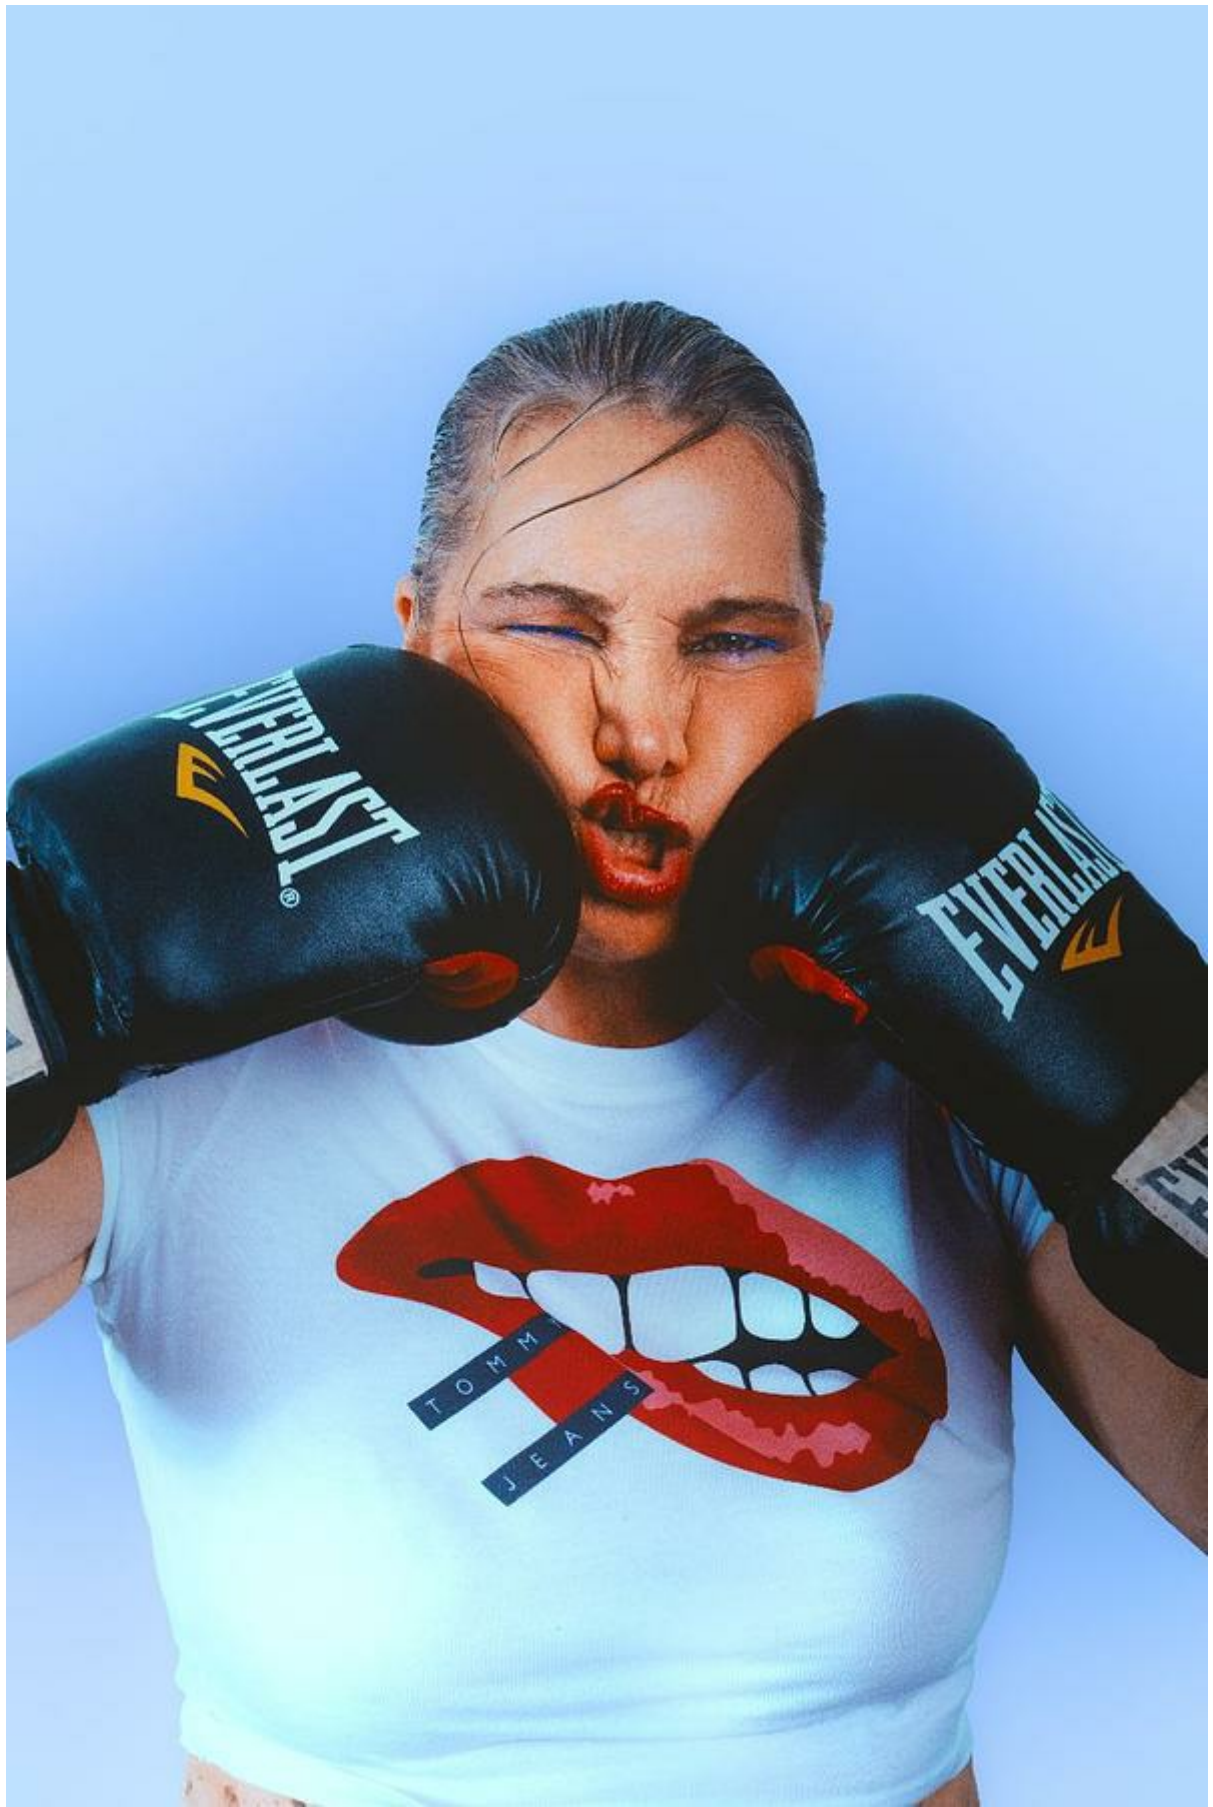

M/M
MOI MODELS
MANAGEMENT