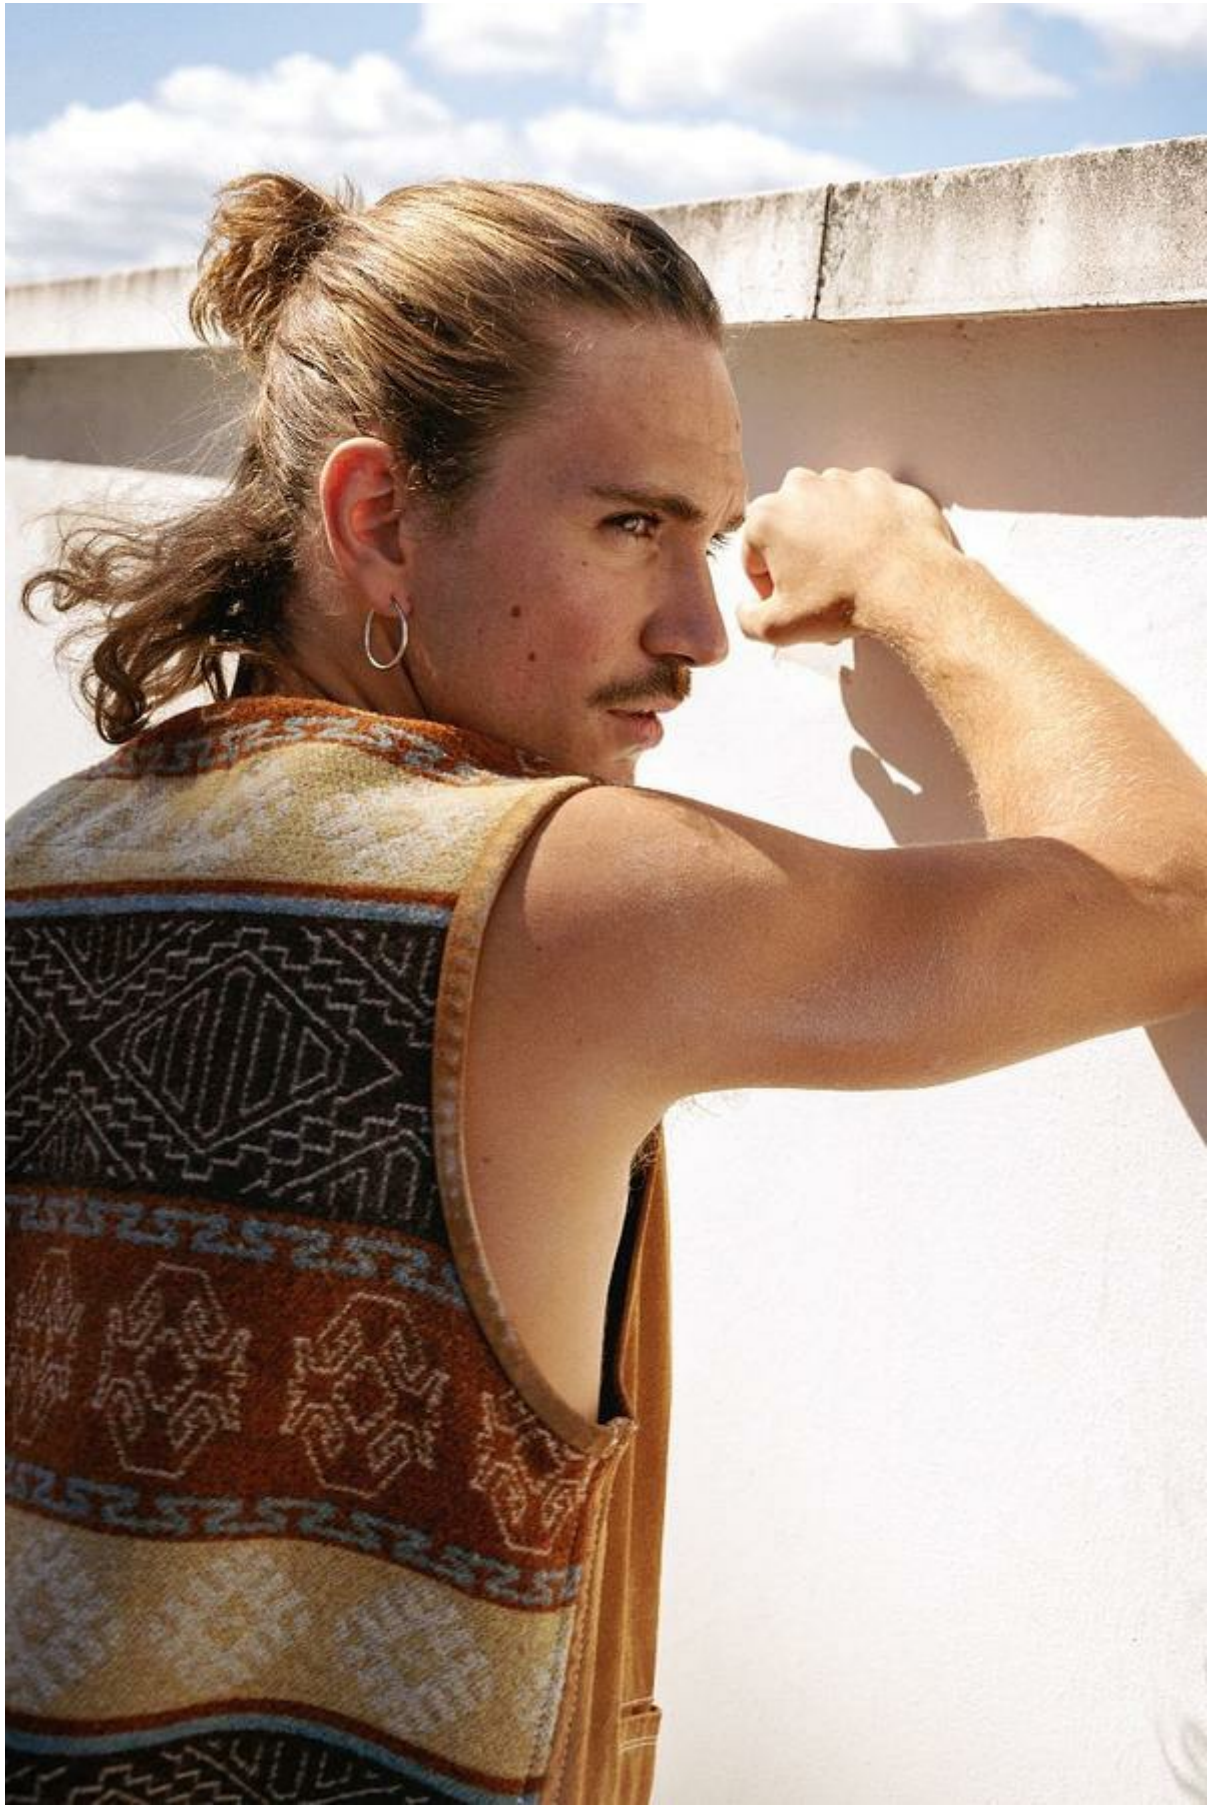

M/M
MOI MODELS
MANAGEMENT