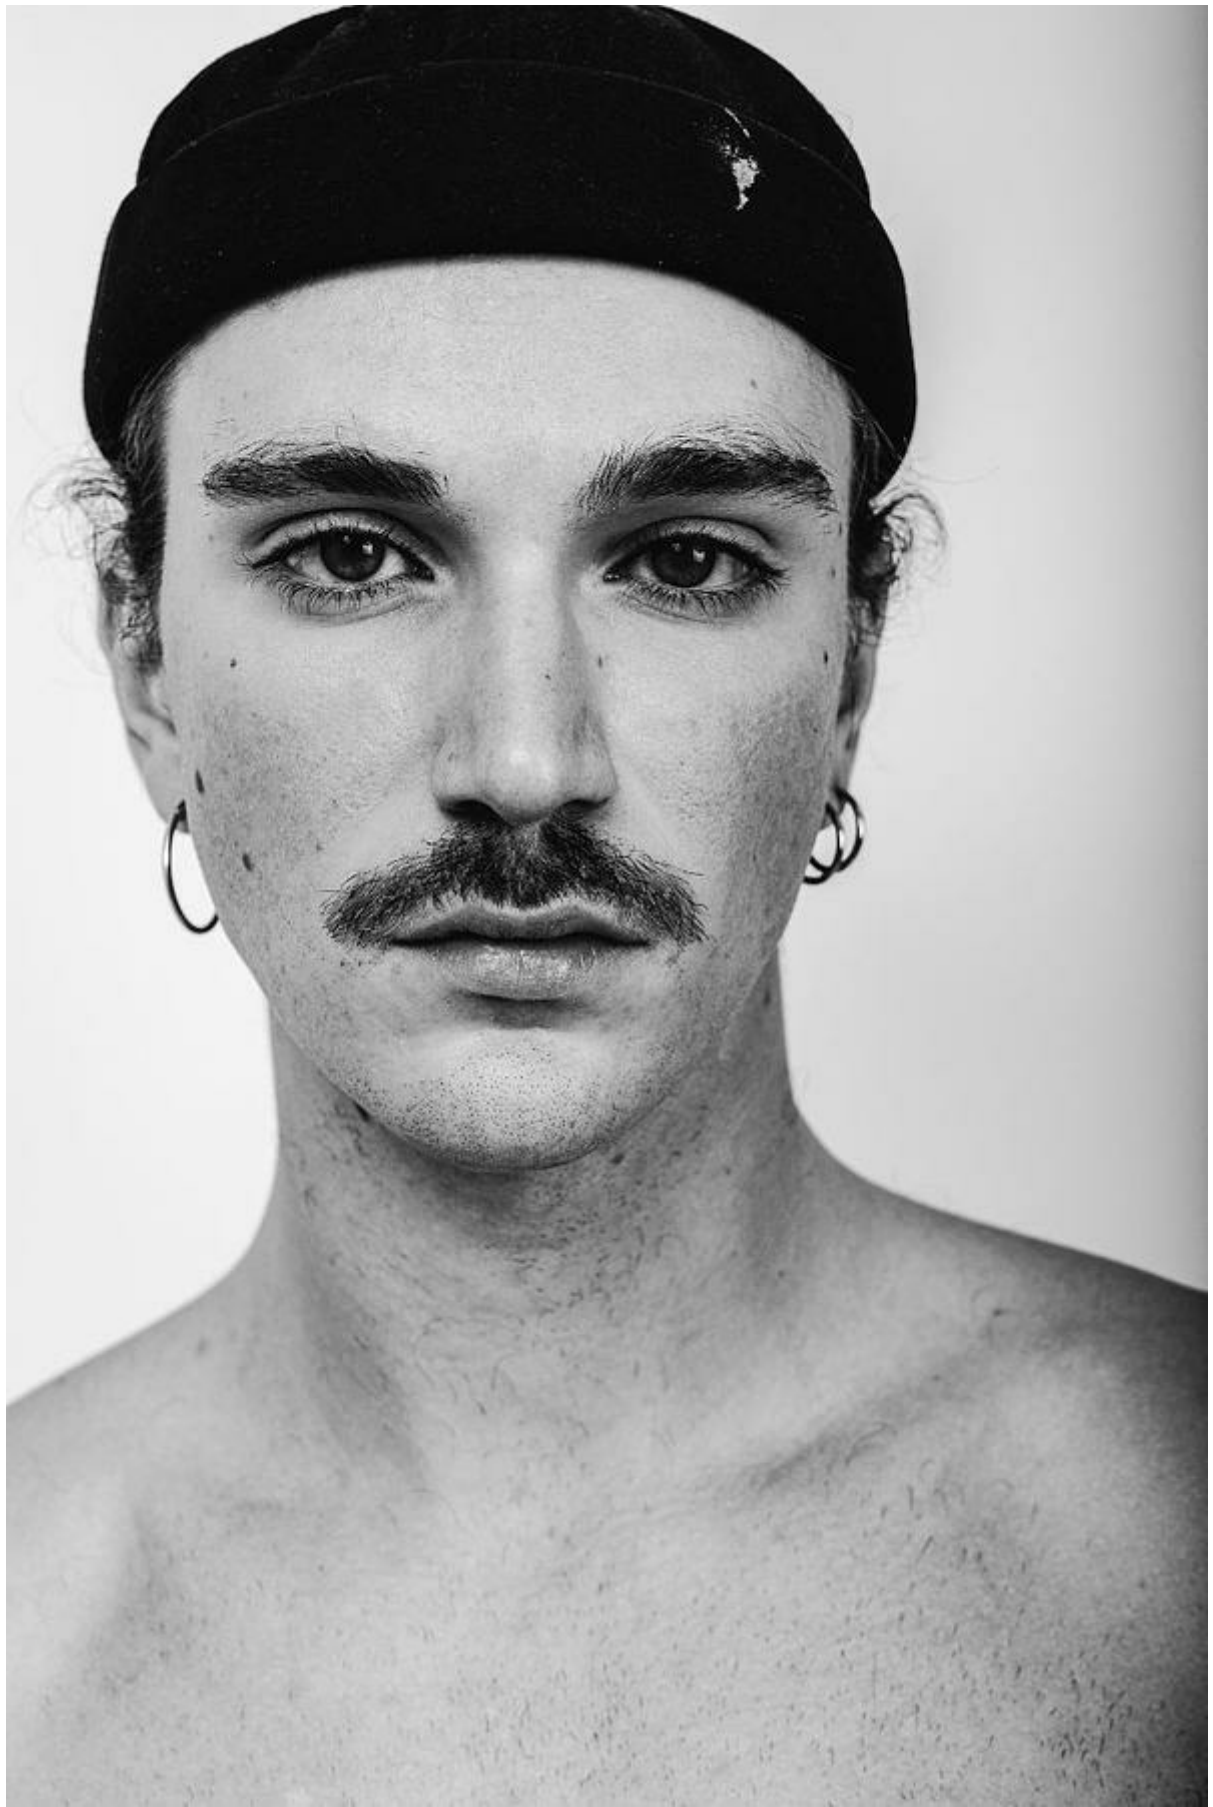

M/M
MOI MODELS
MANAGEMENT