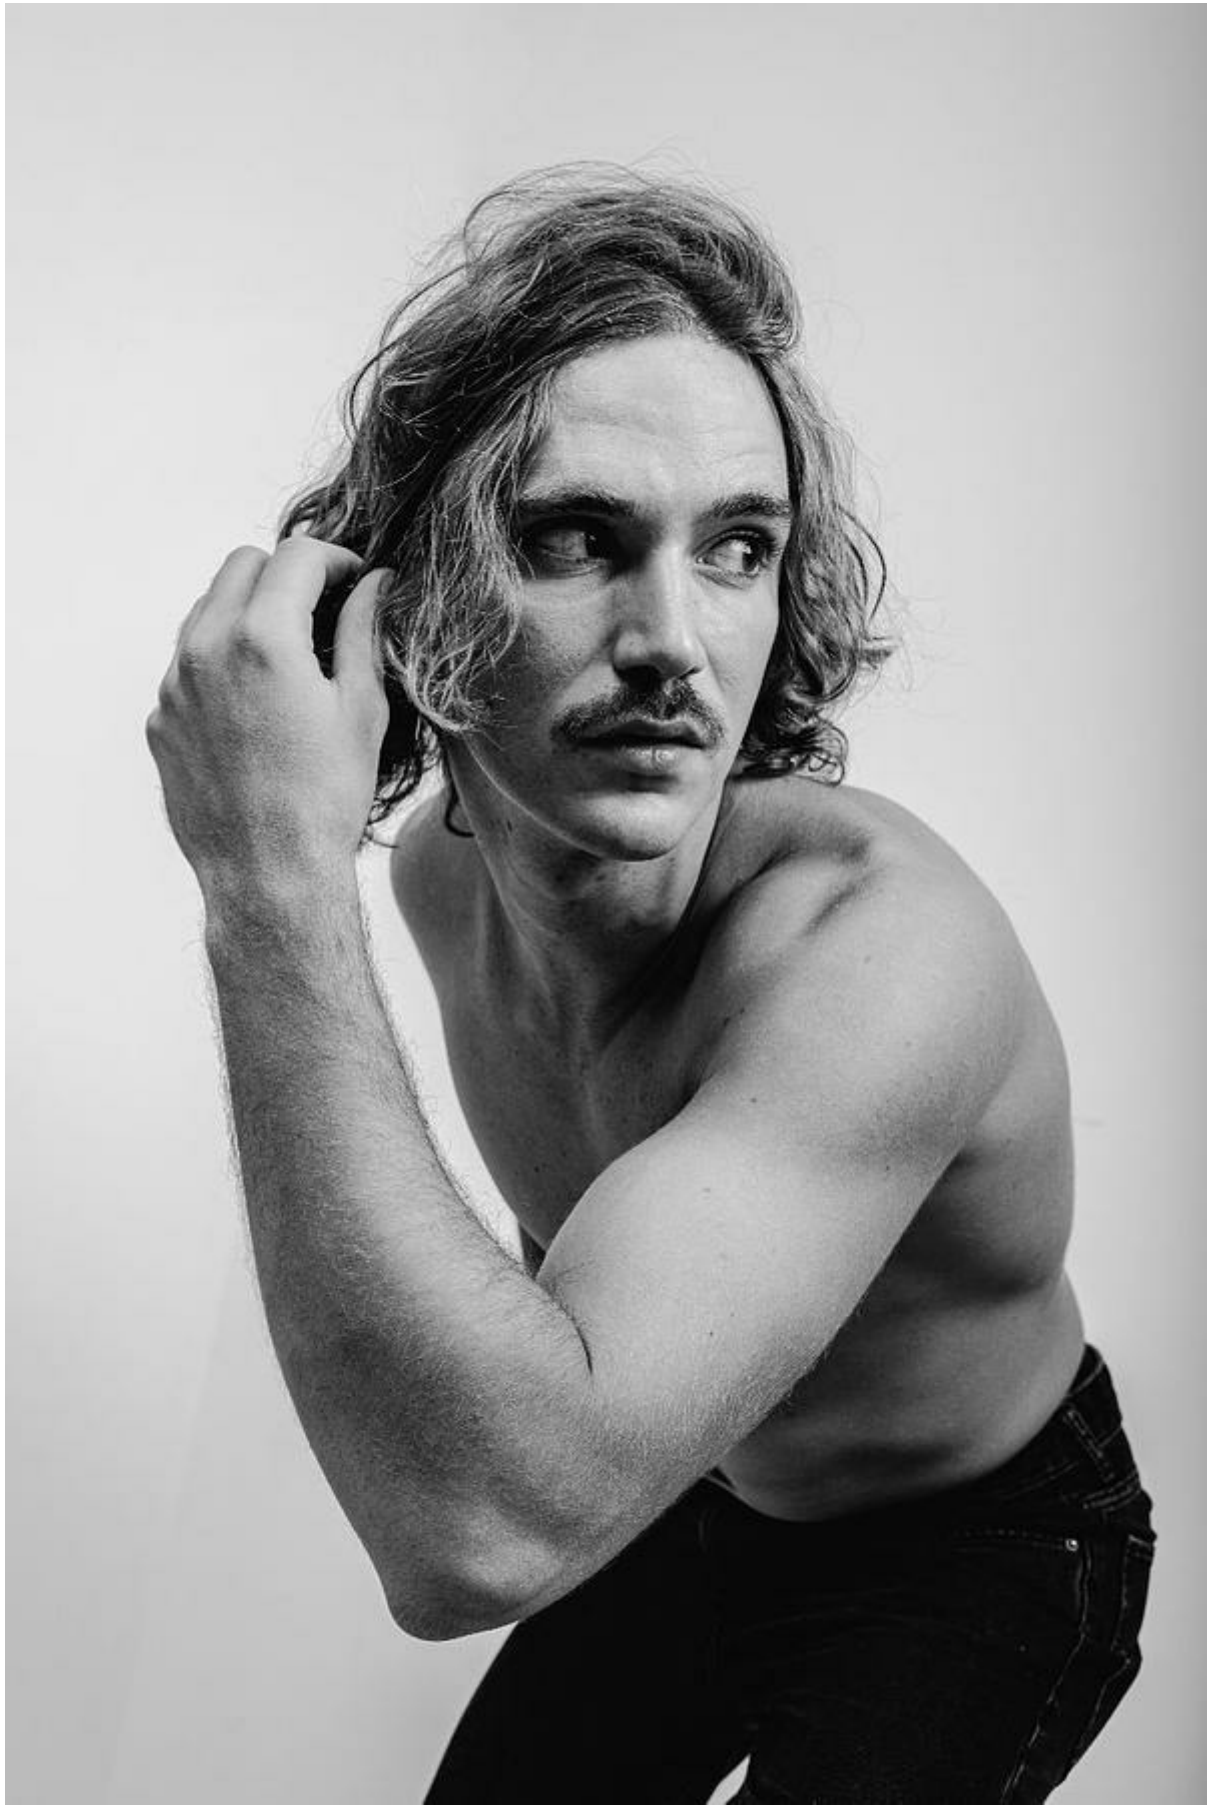

MOI MODELS
MANAGEMENT