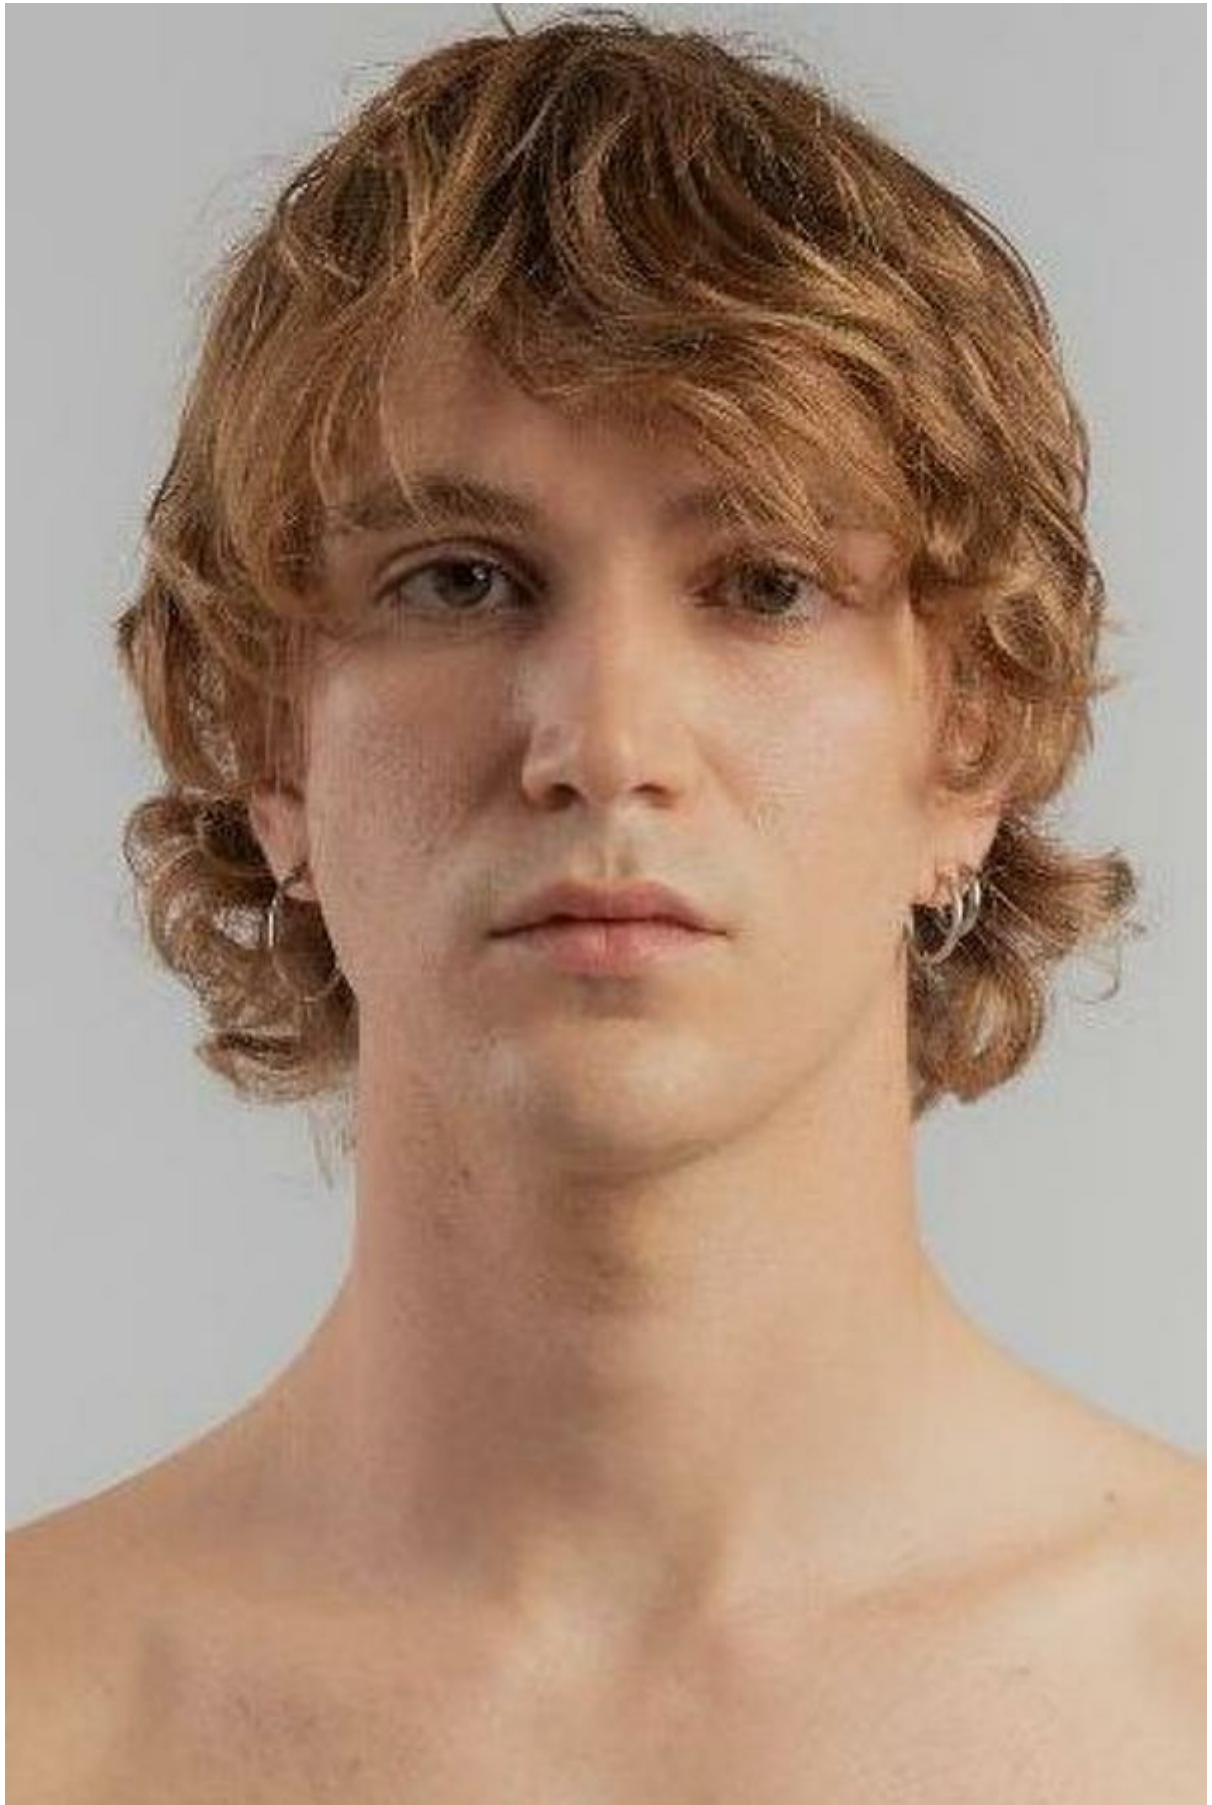

M/M
MOI MODELS
MANAGEMENT