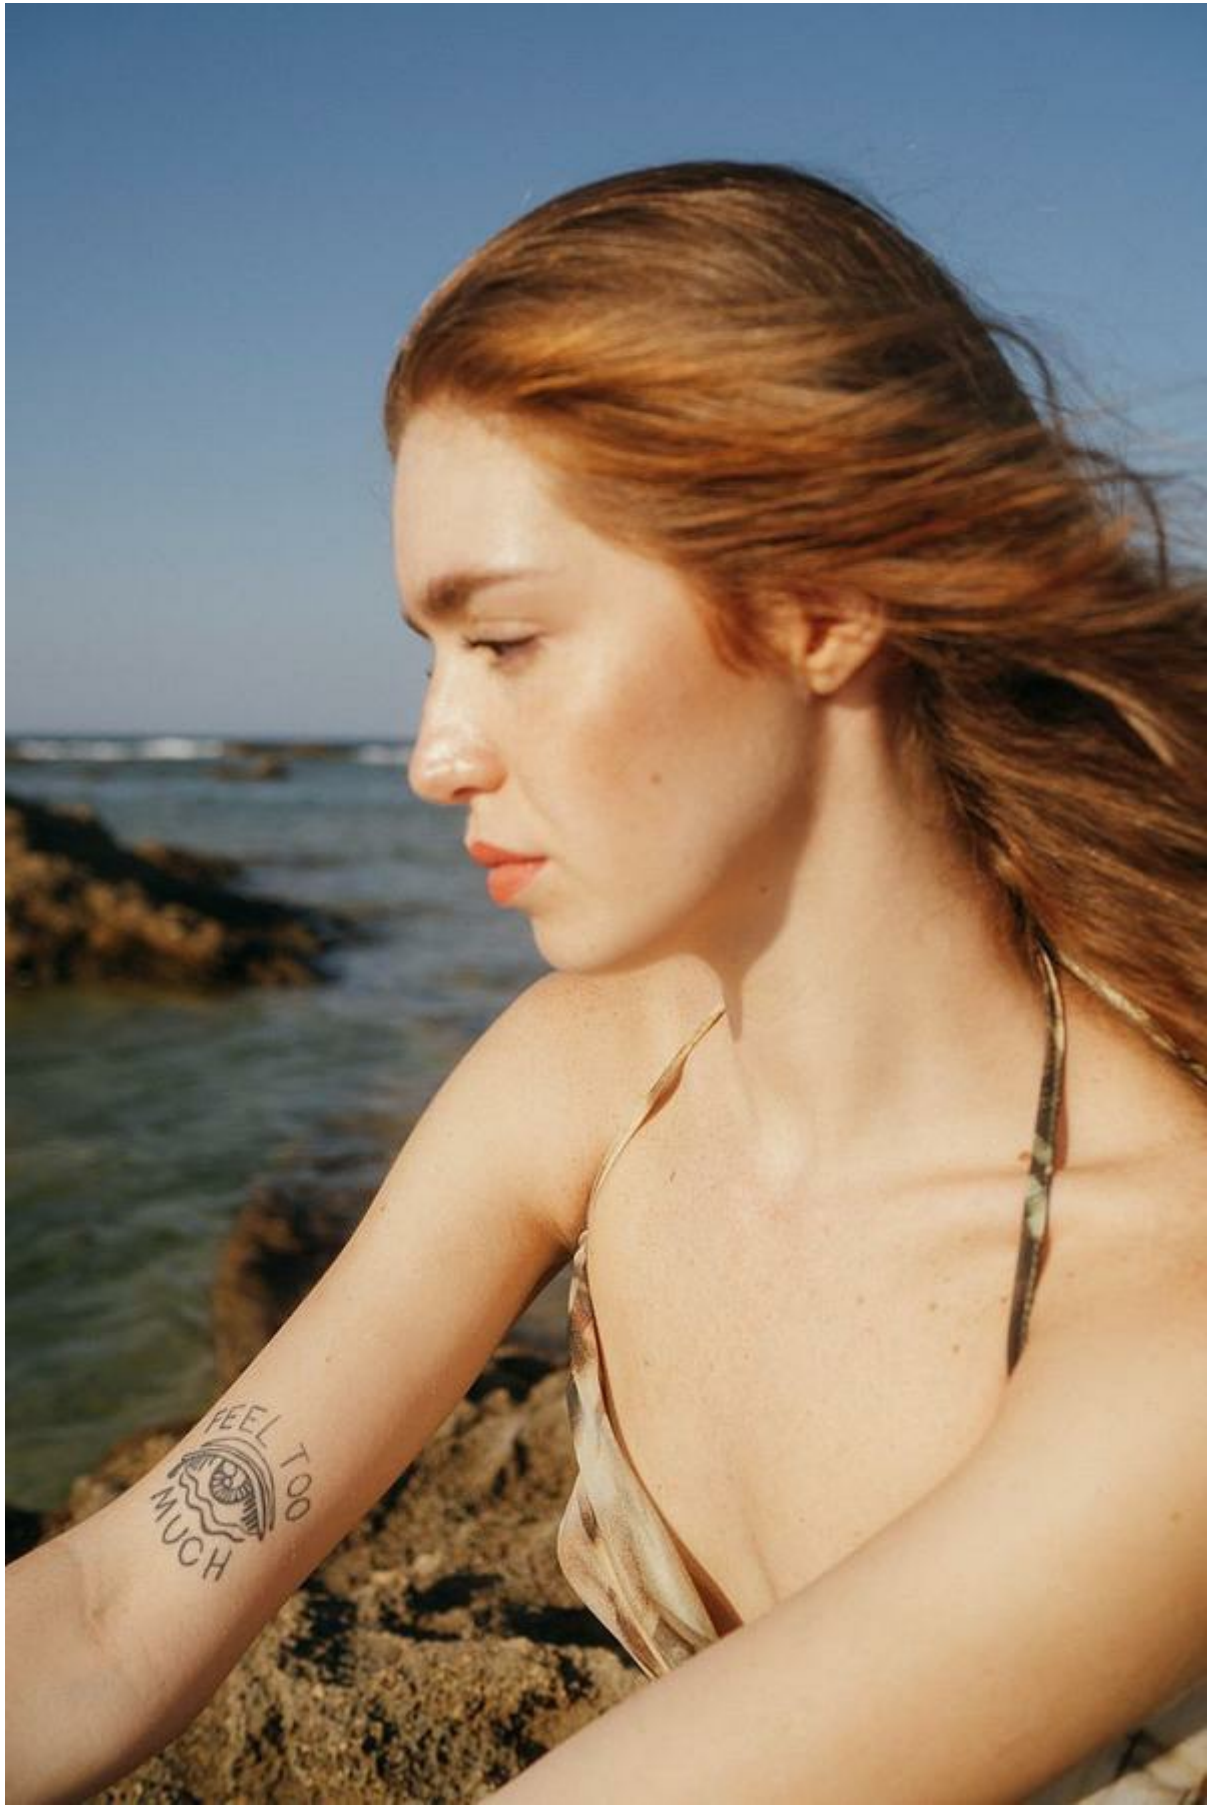

M/M
MOI MODELS
MANAGEMENT