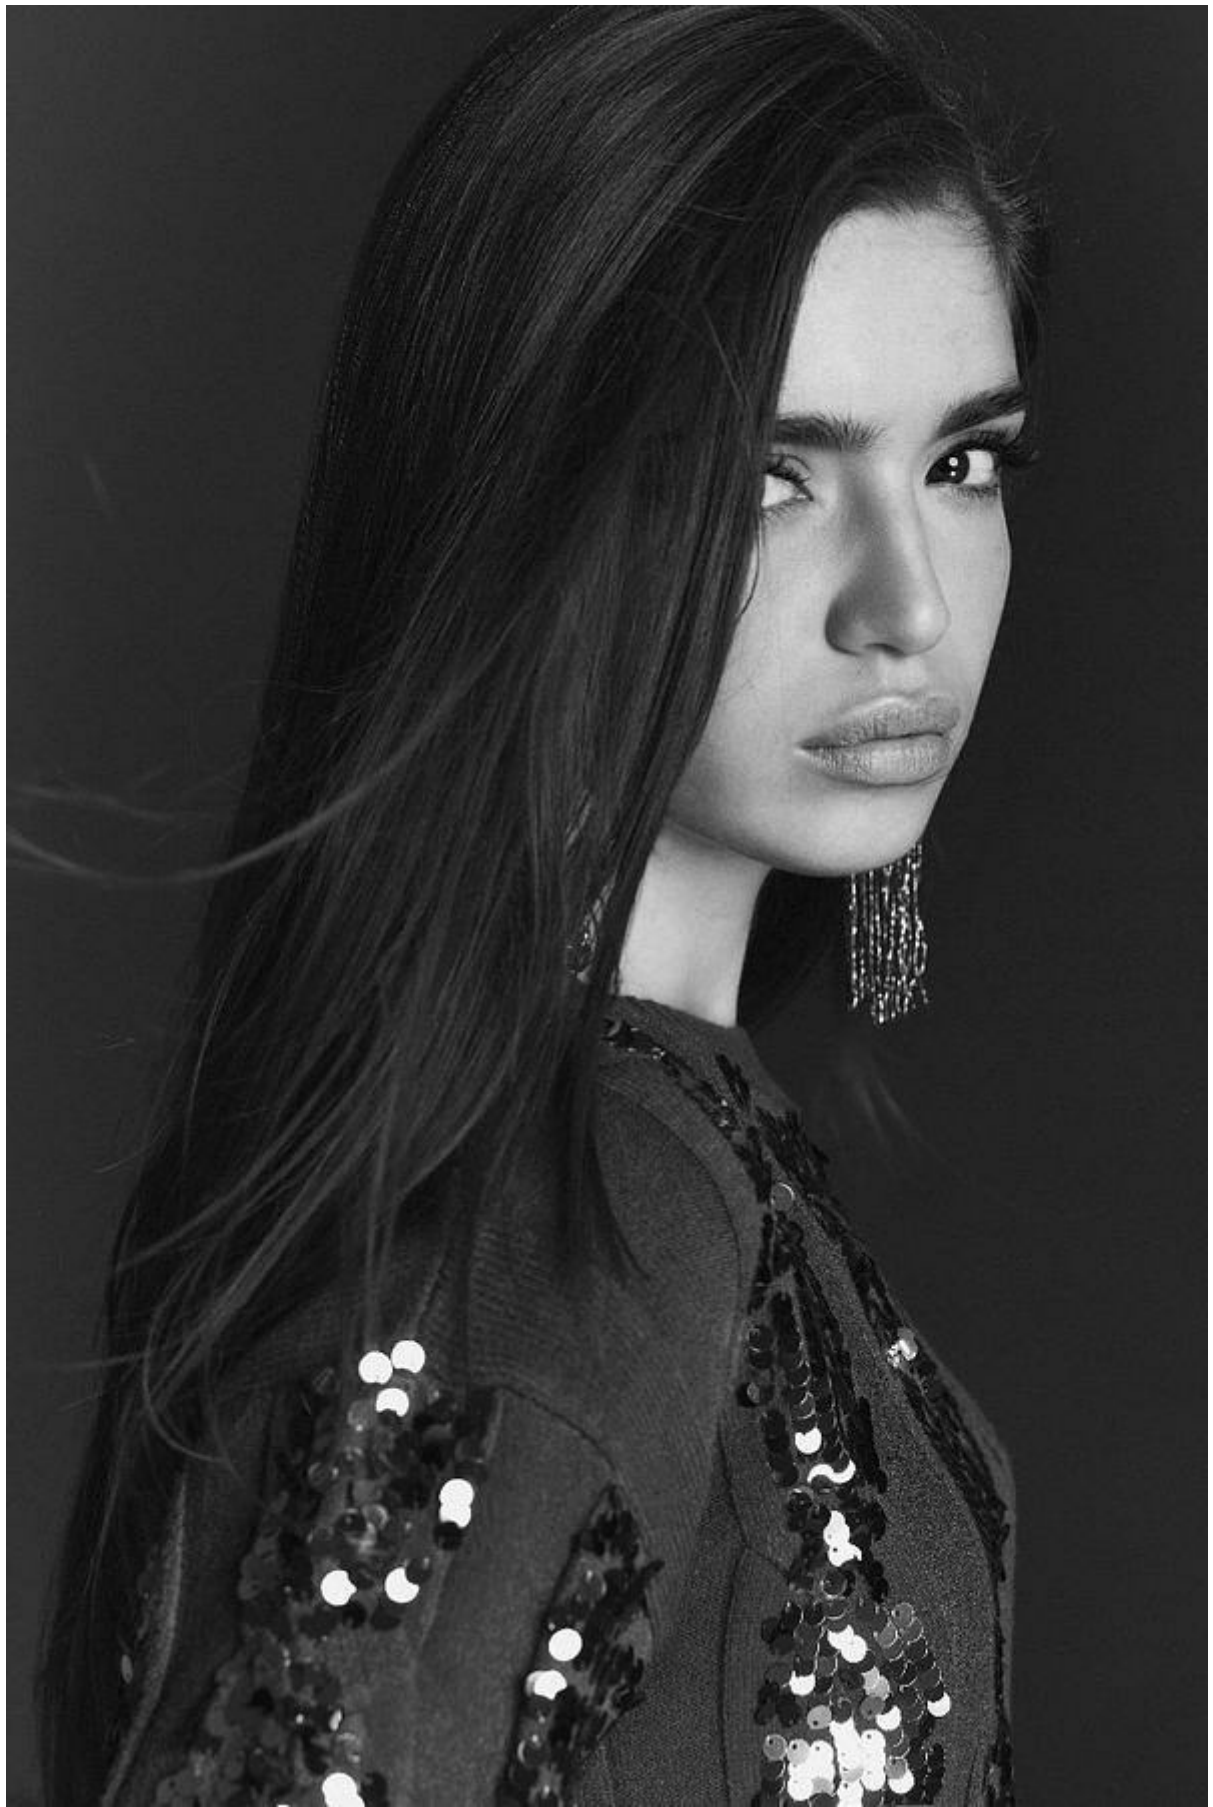

MOI MODELS
MANAGEMENT