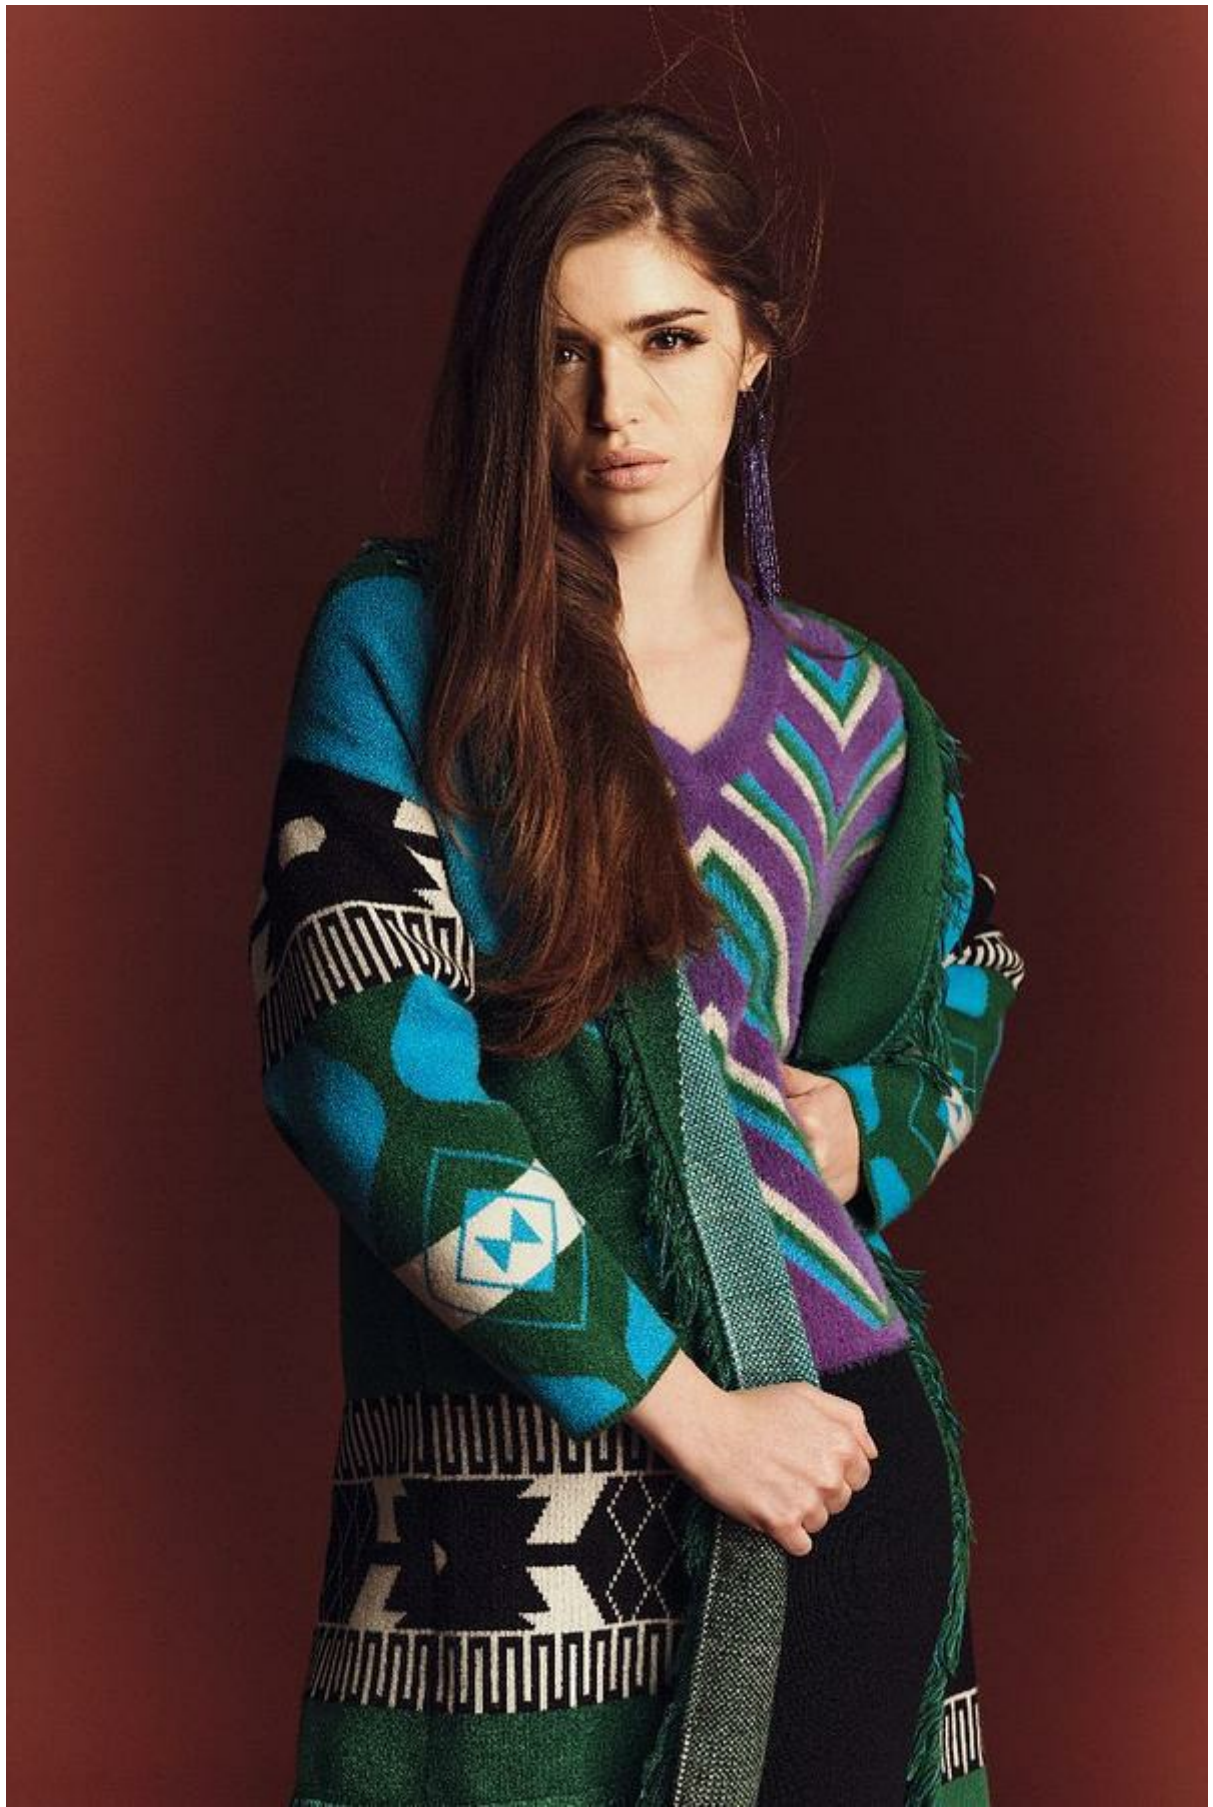

MOI MODELS
MANAGEMENT