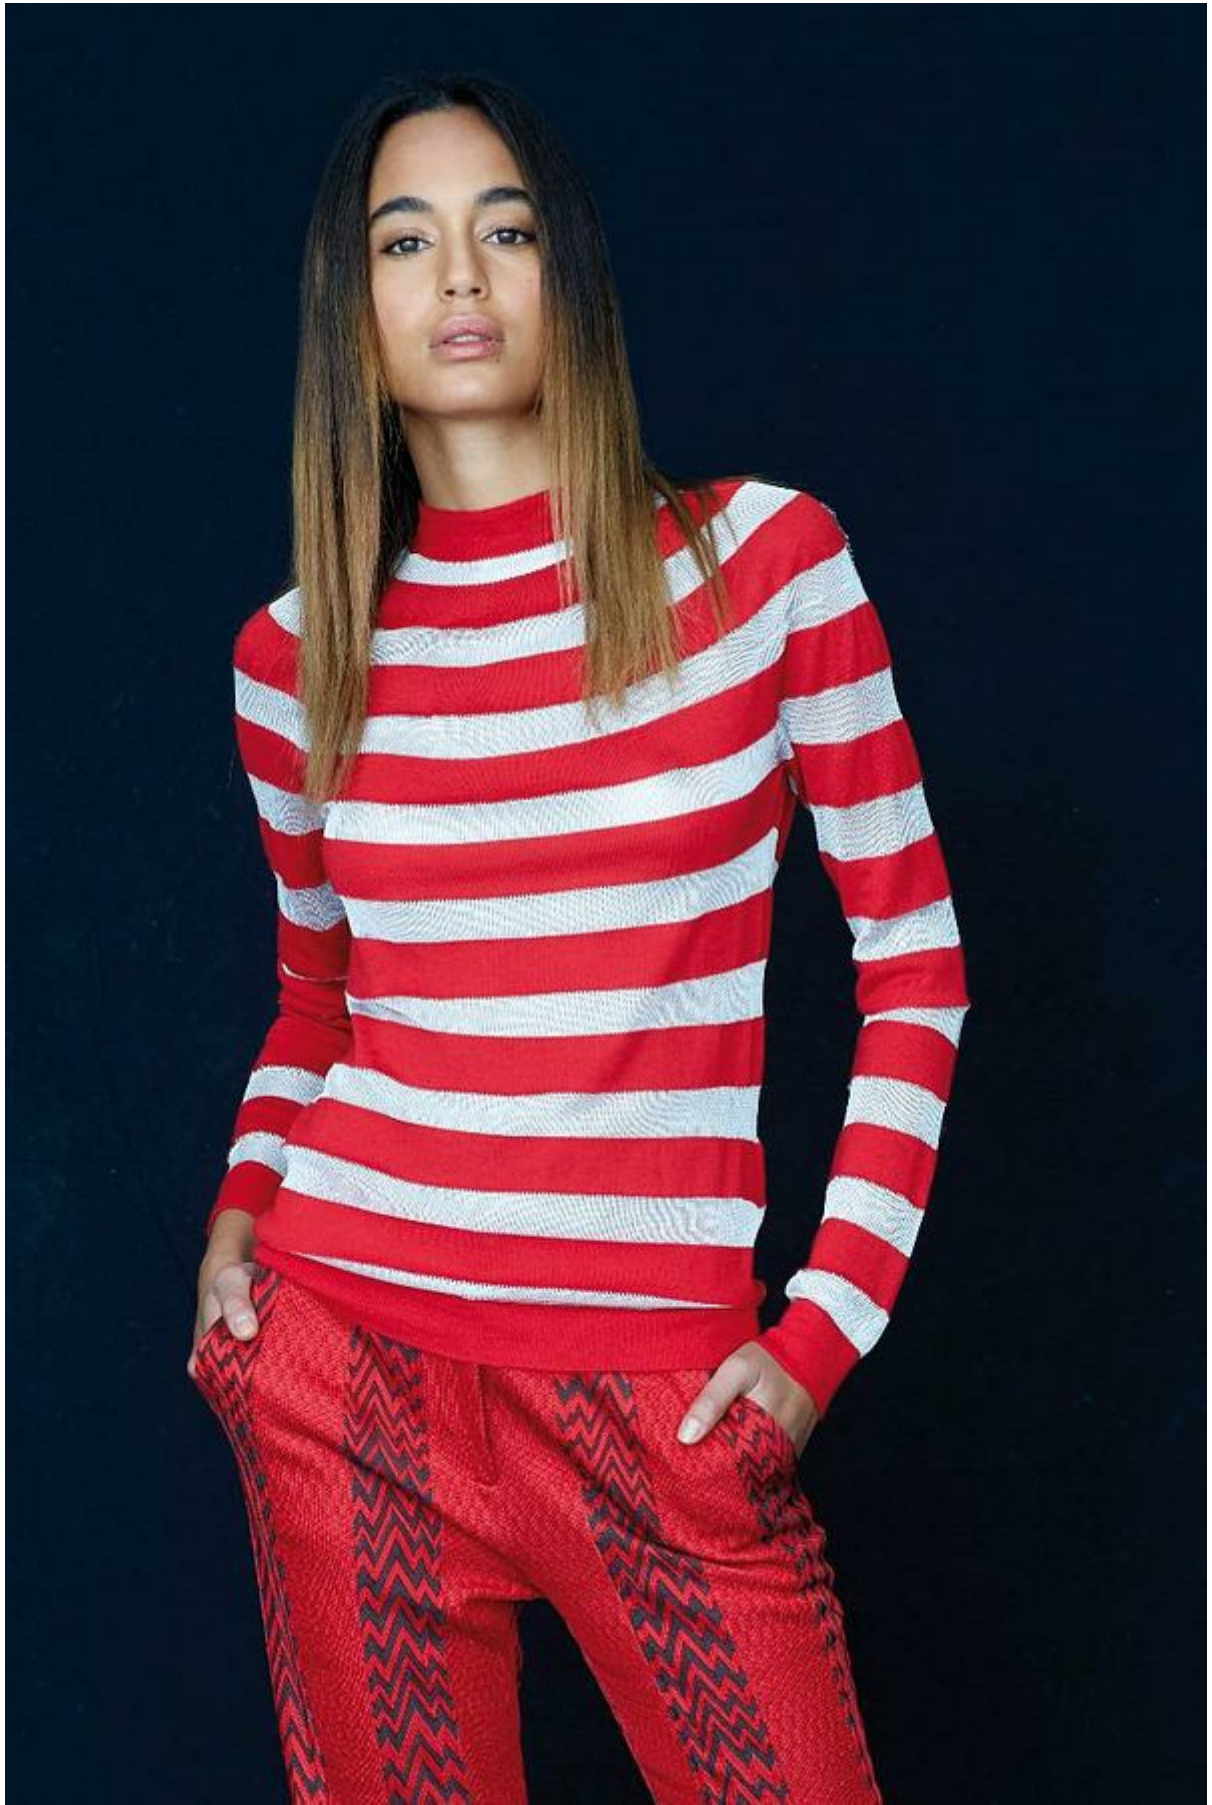

MOI MODELS
MANAGEMENT