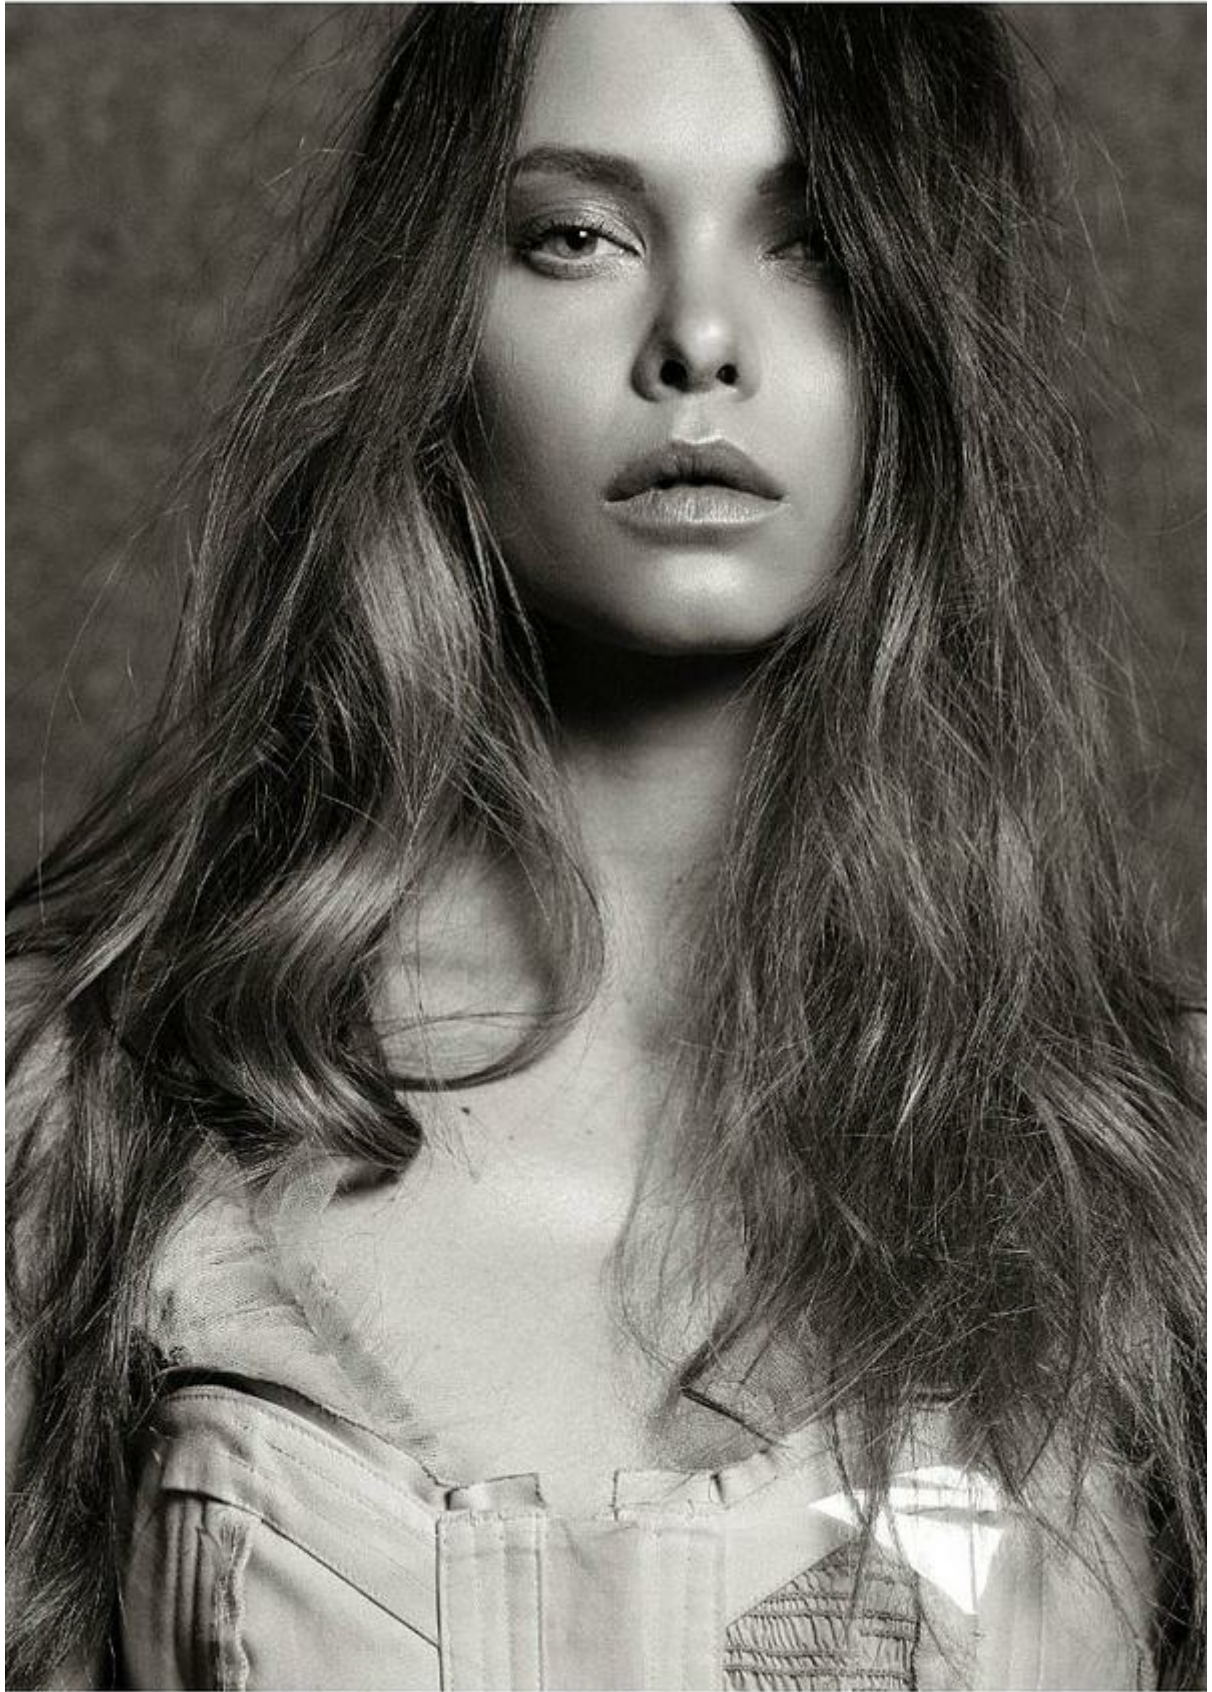

MOI MODELS
MANAGEMENT