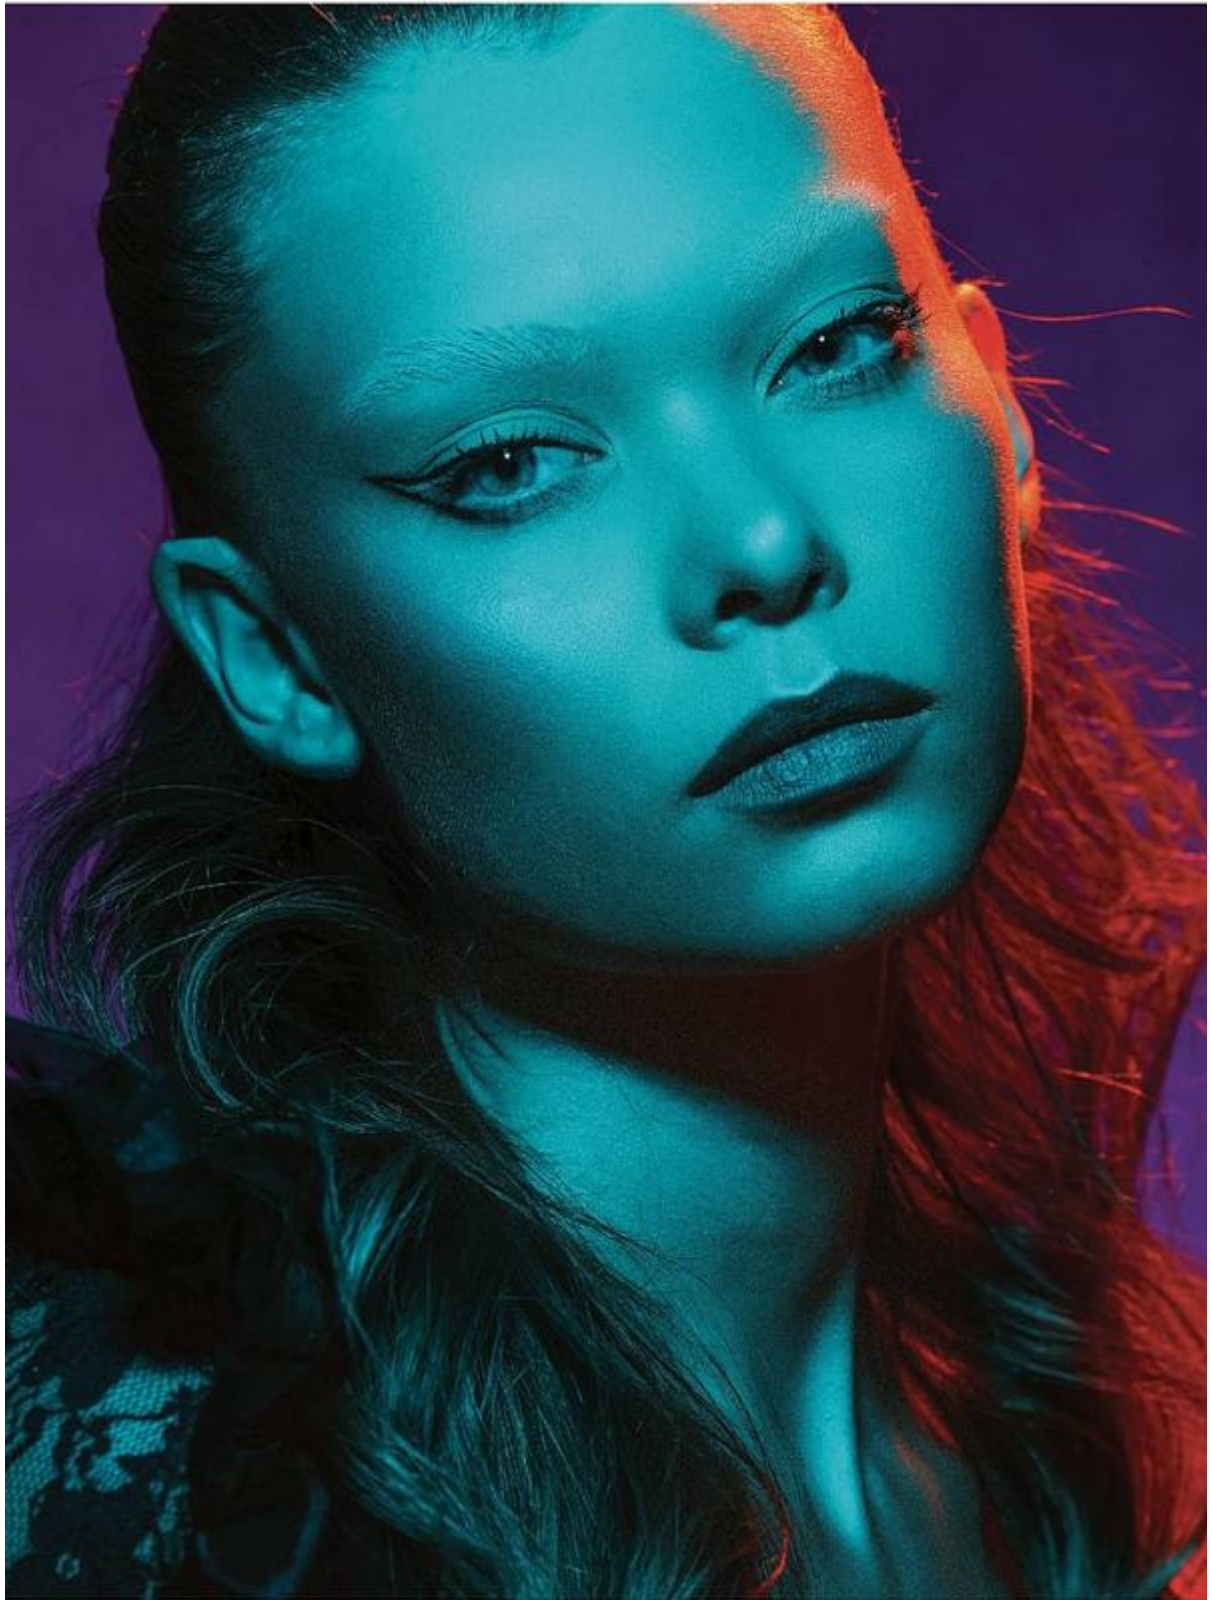

M/M
MOI MODELS
MANAGEMENT