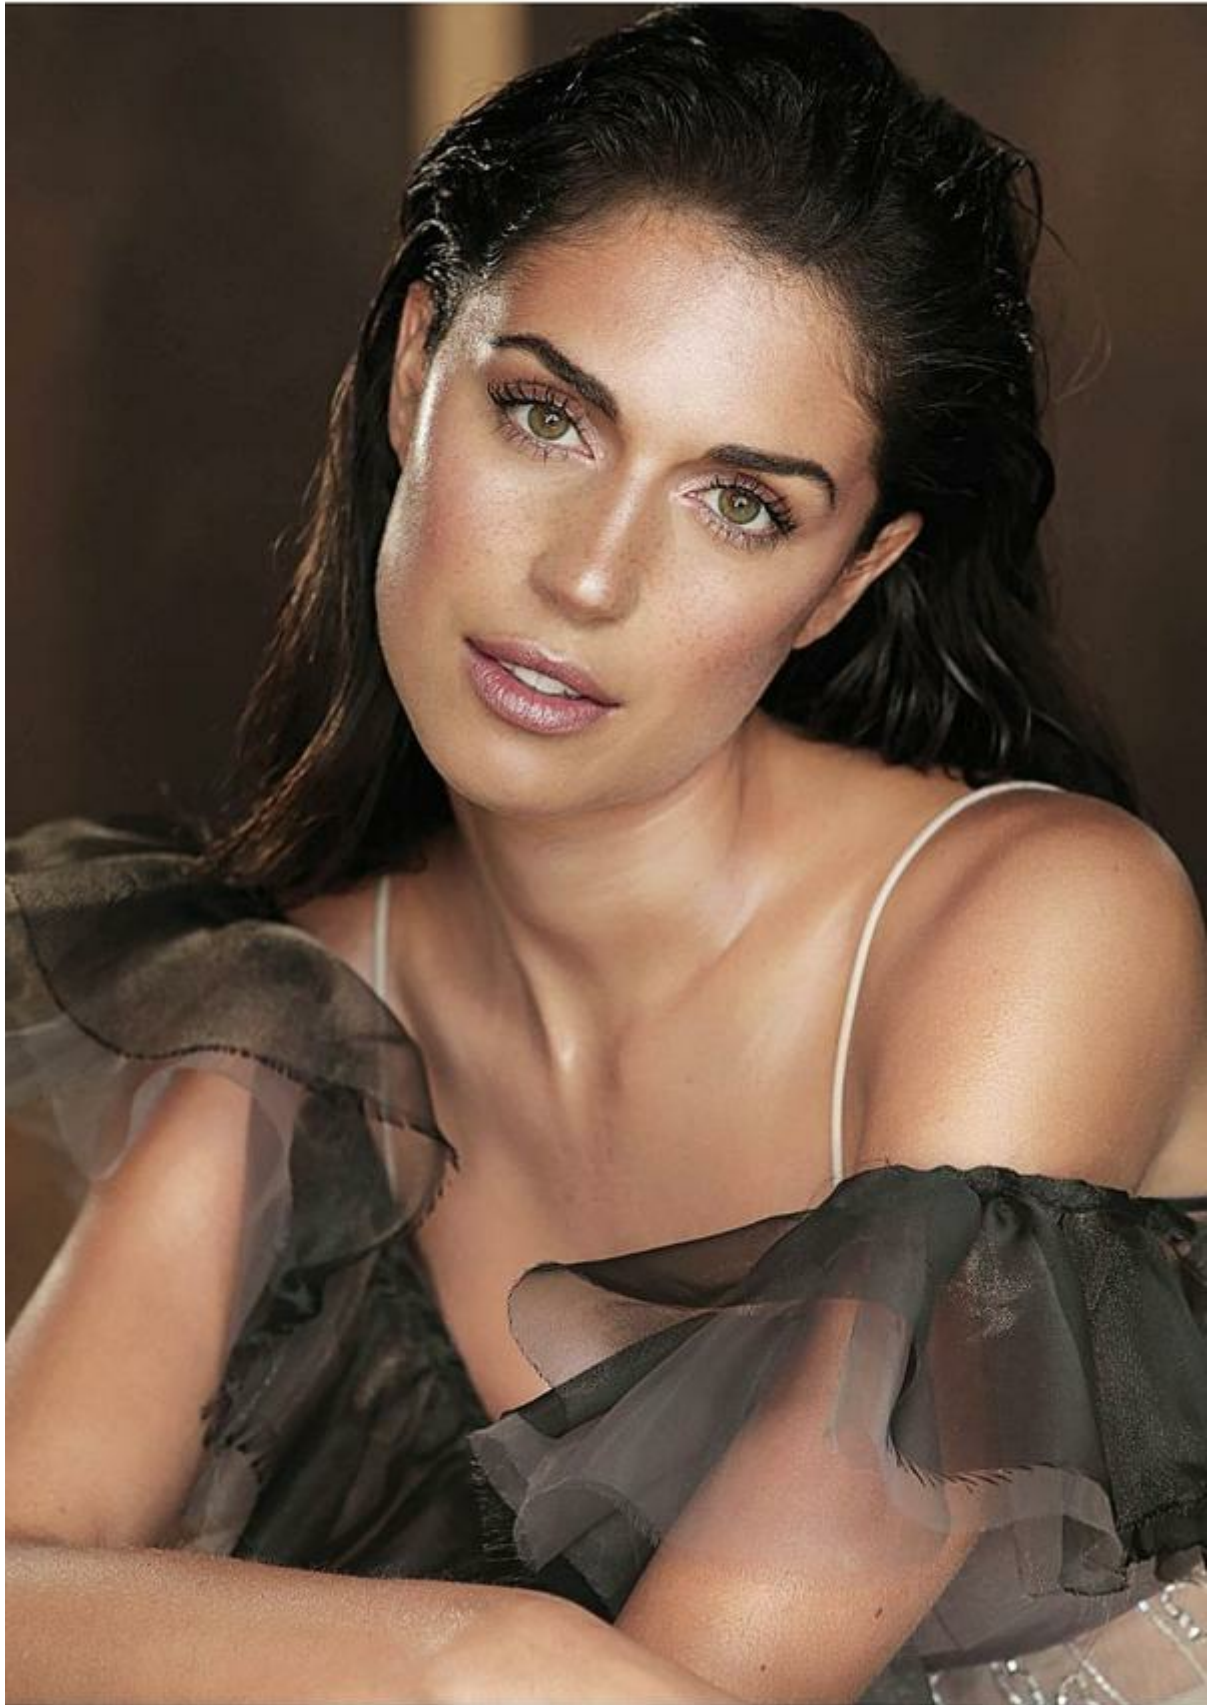

MOI MODELS
MANAGEMENT