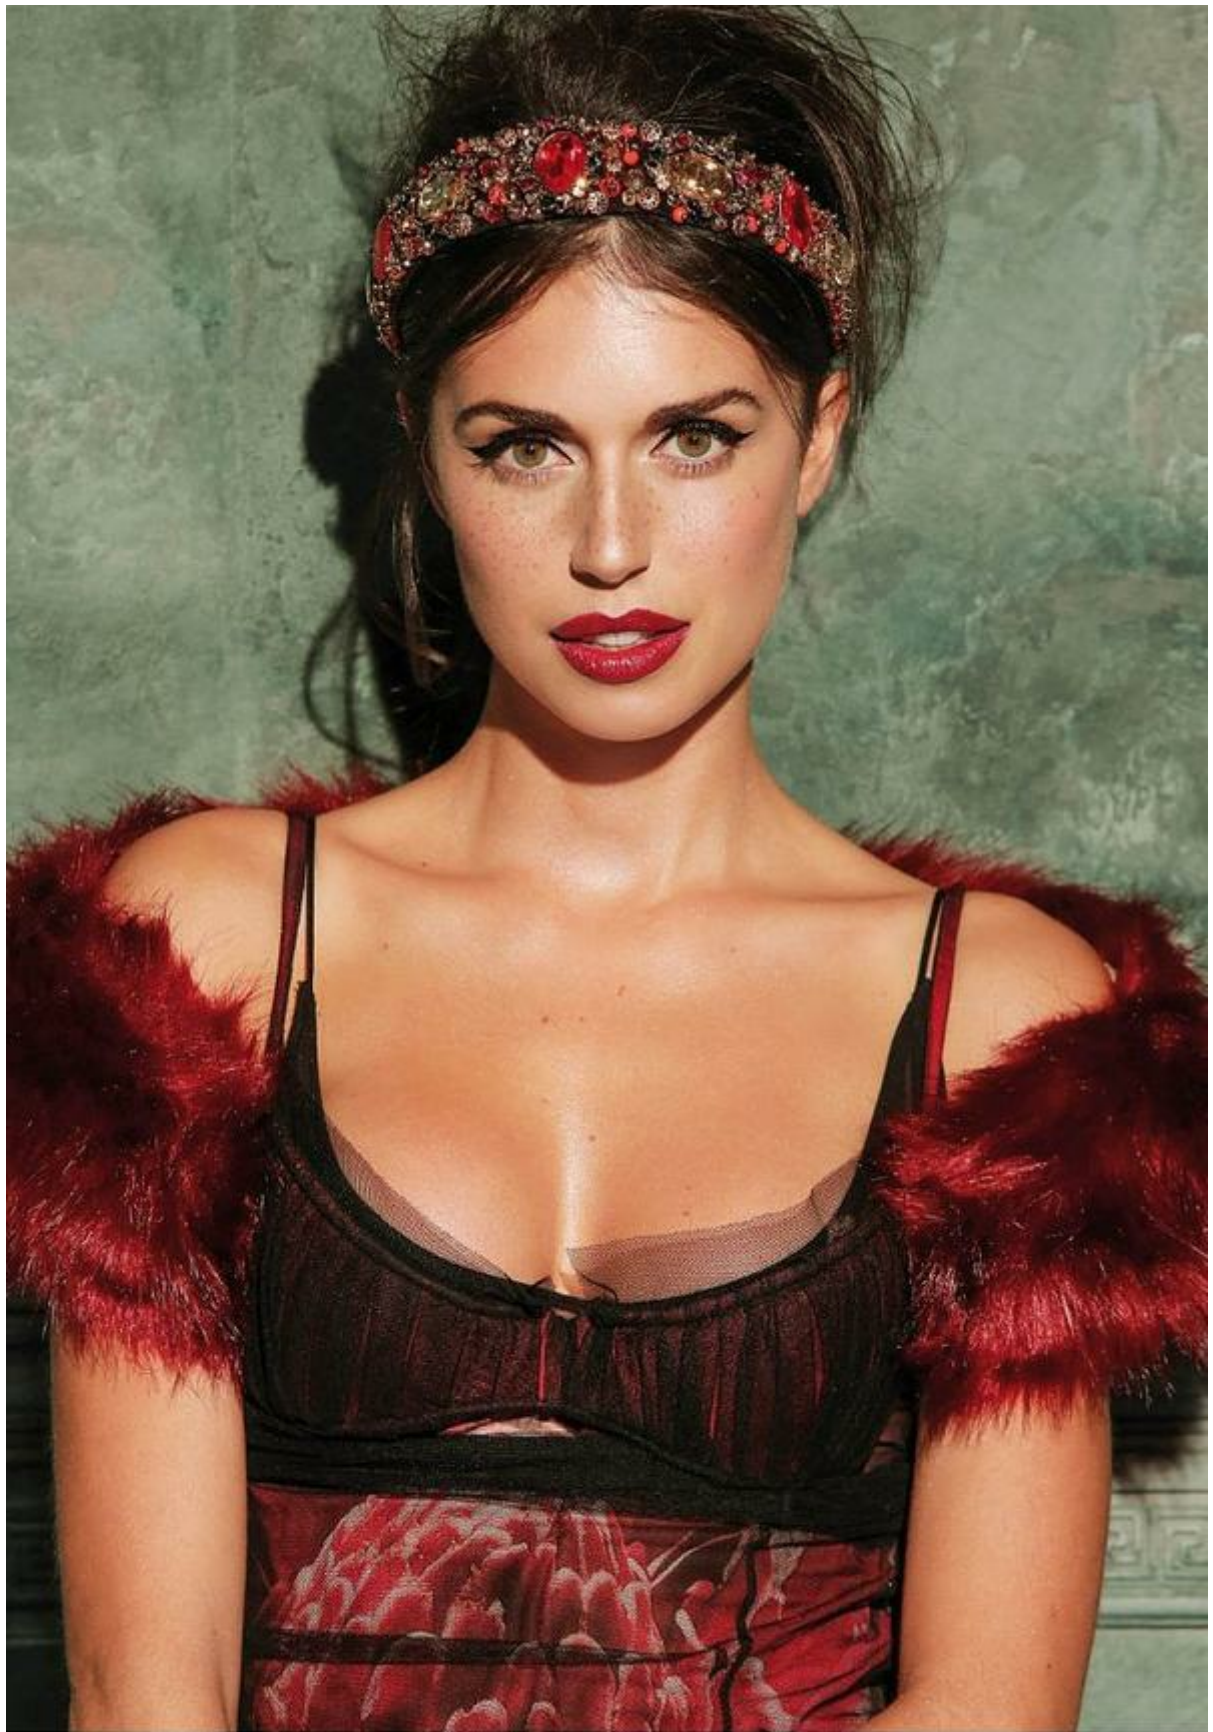

M/M
MOI MODELS
MANAGEMENT