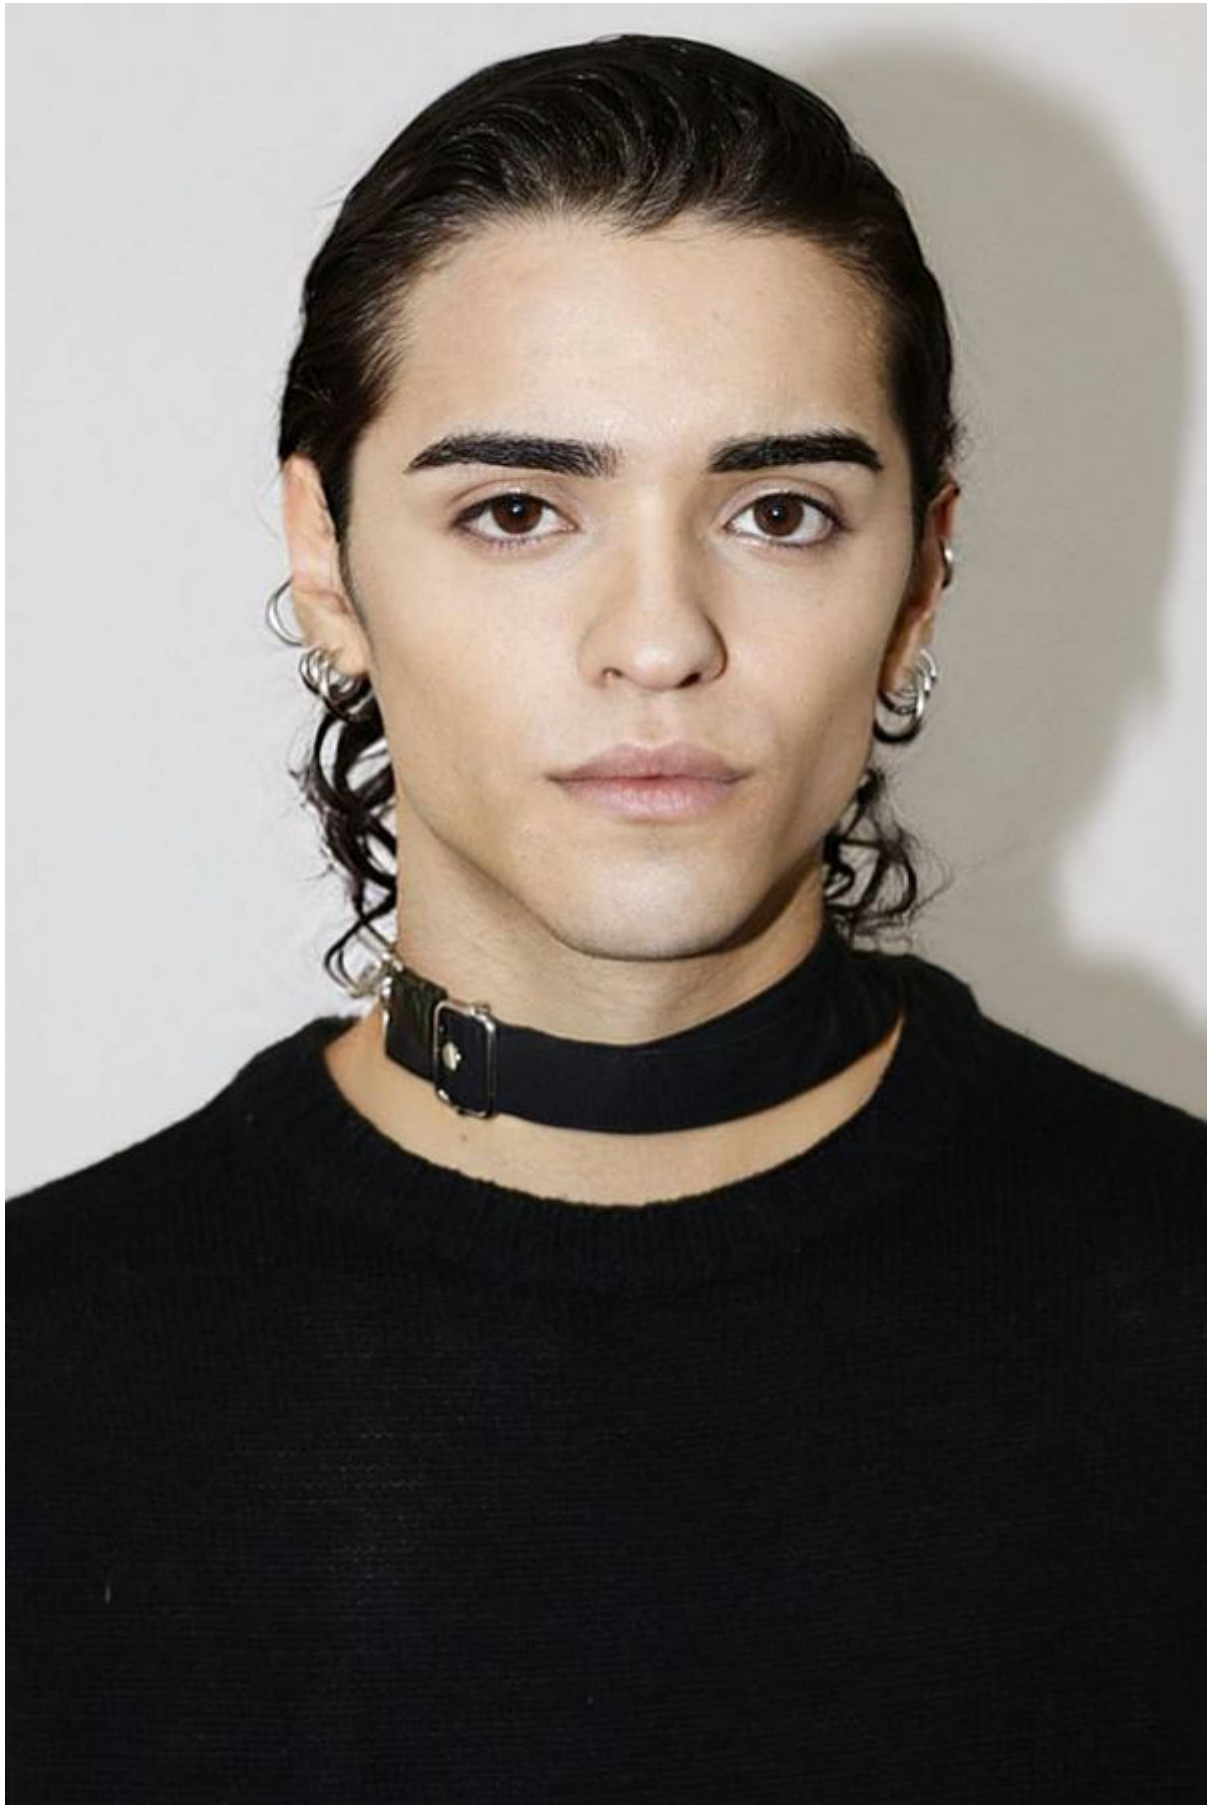

M/M
MOI MODELS
MANAGEMENT