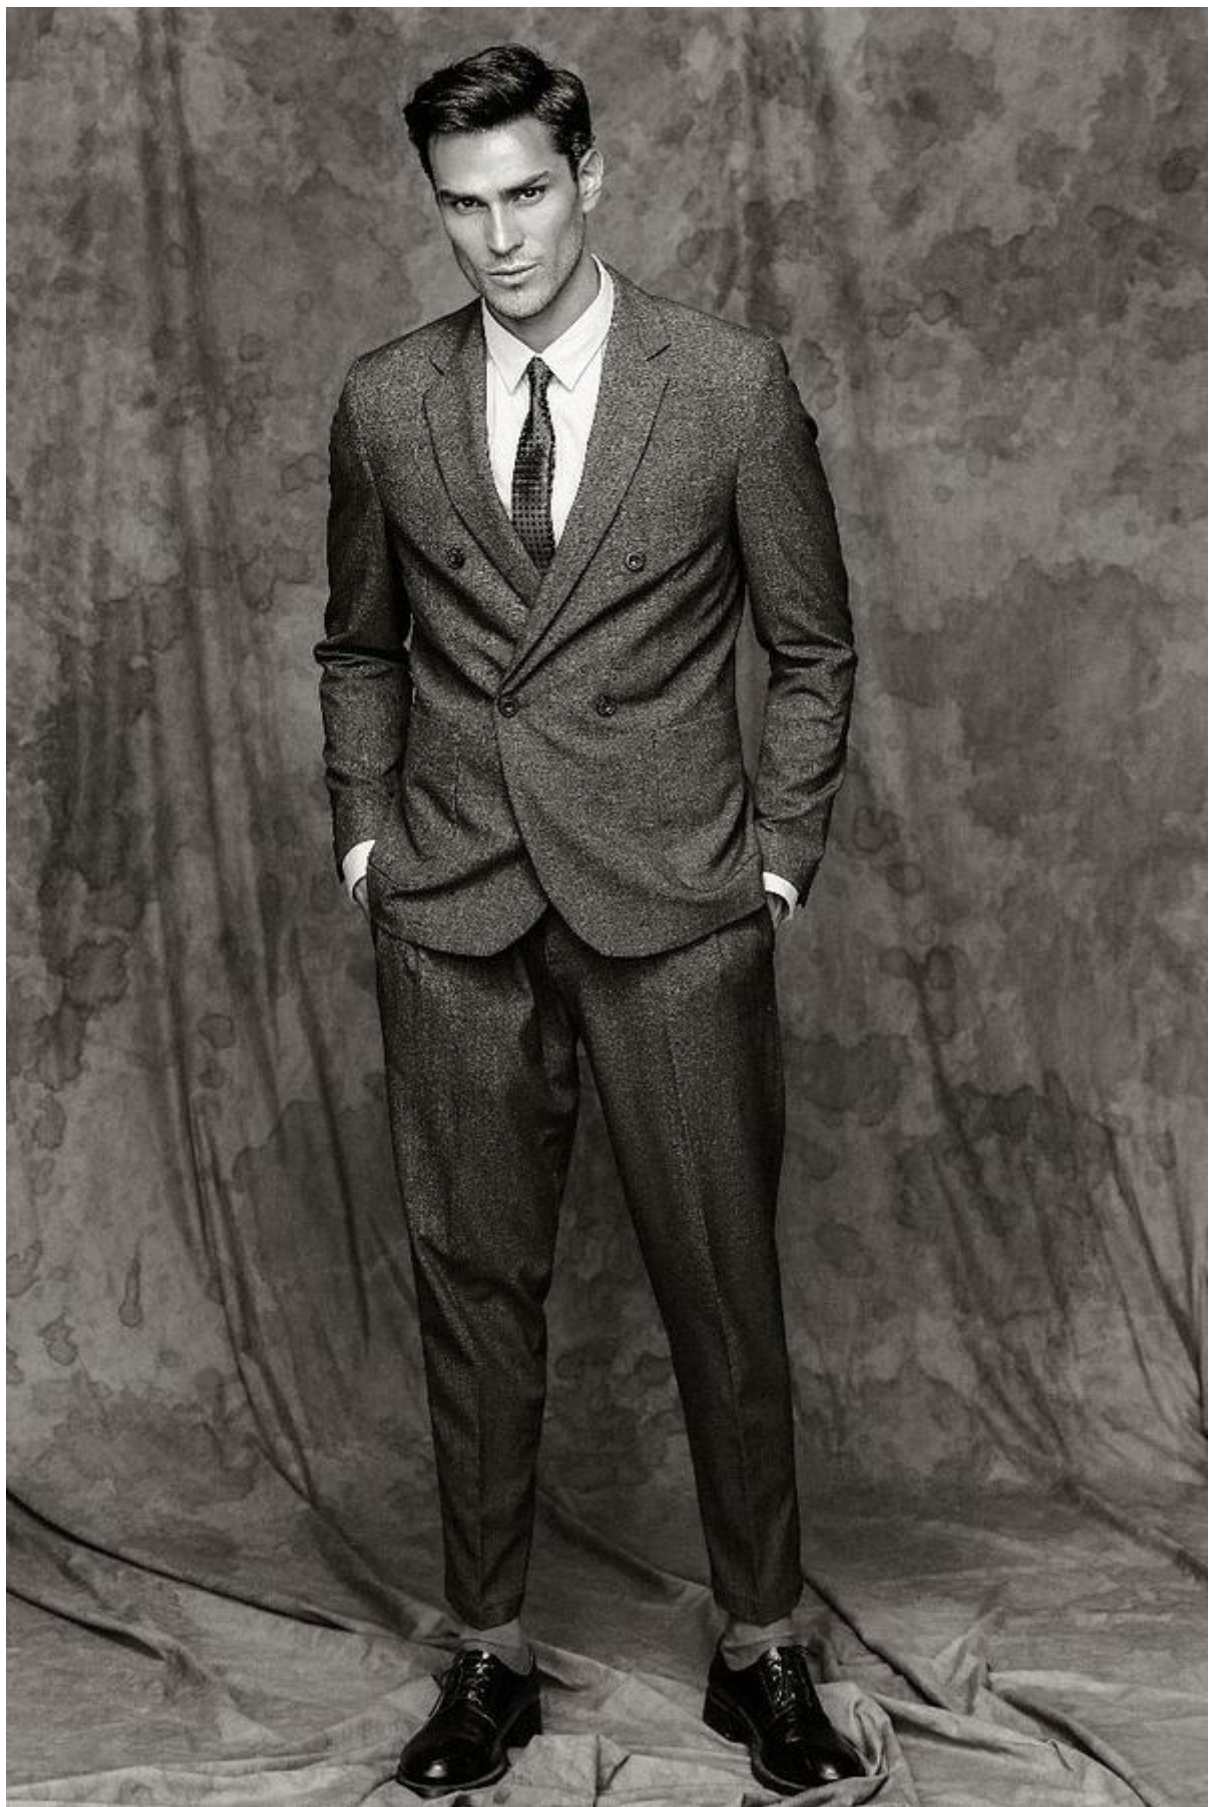

MOI MODELS
MANAGEMENT