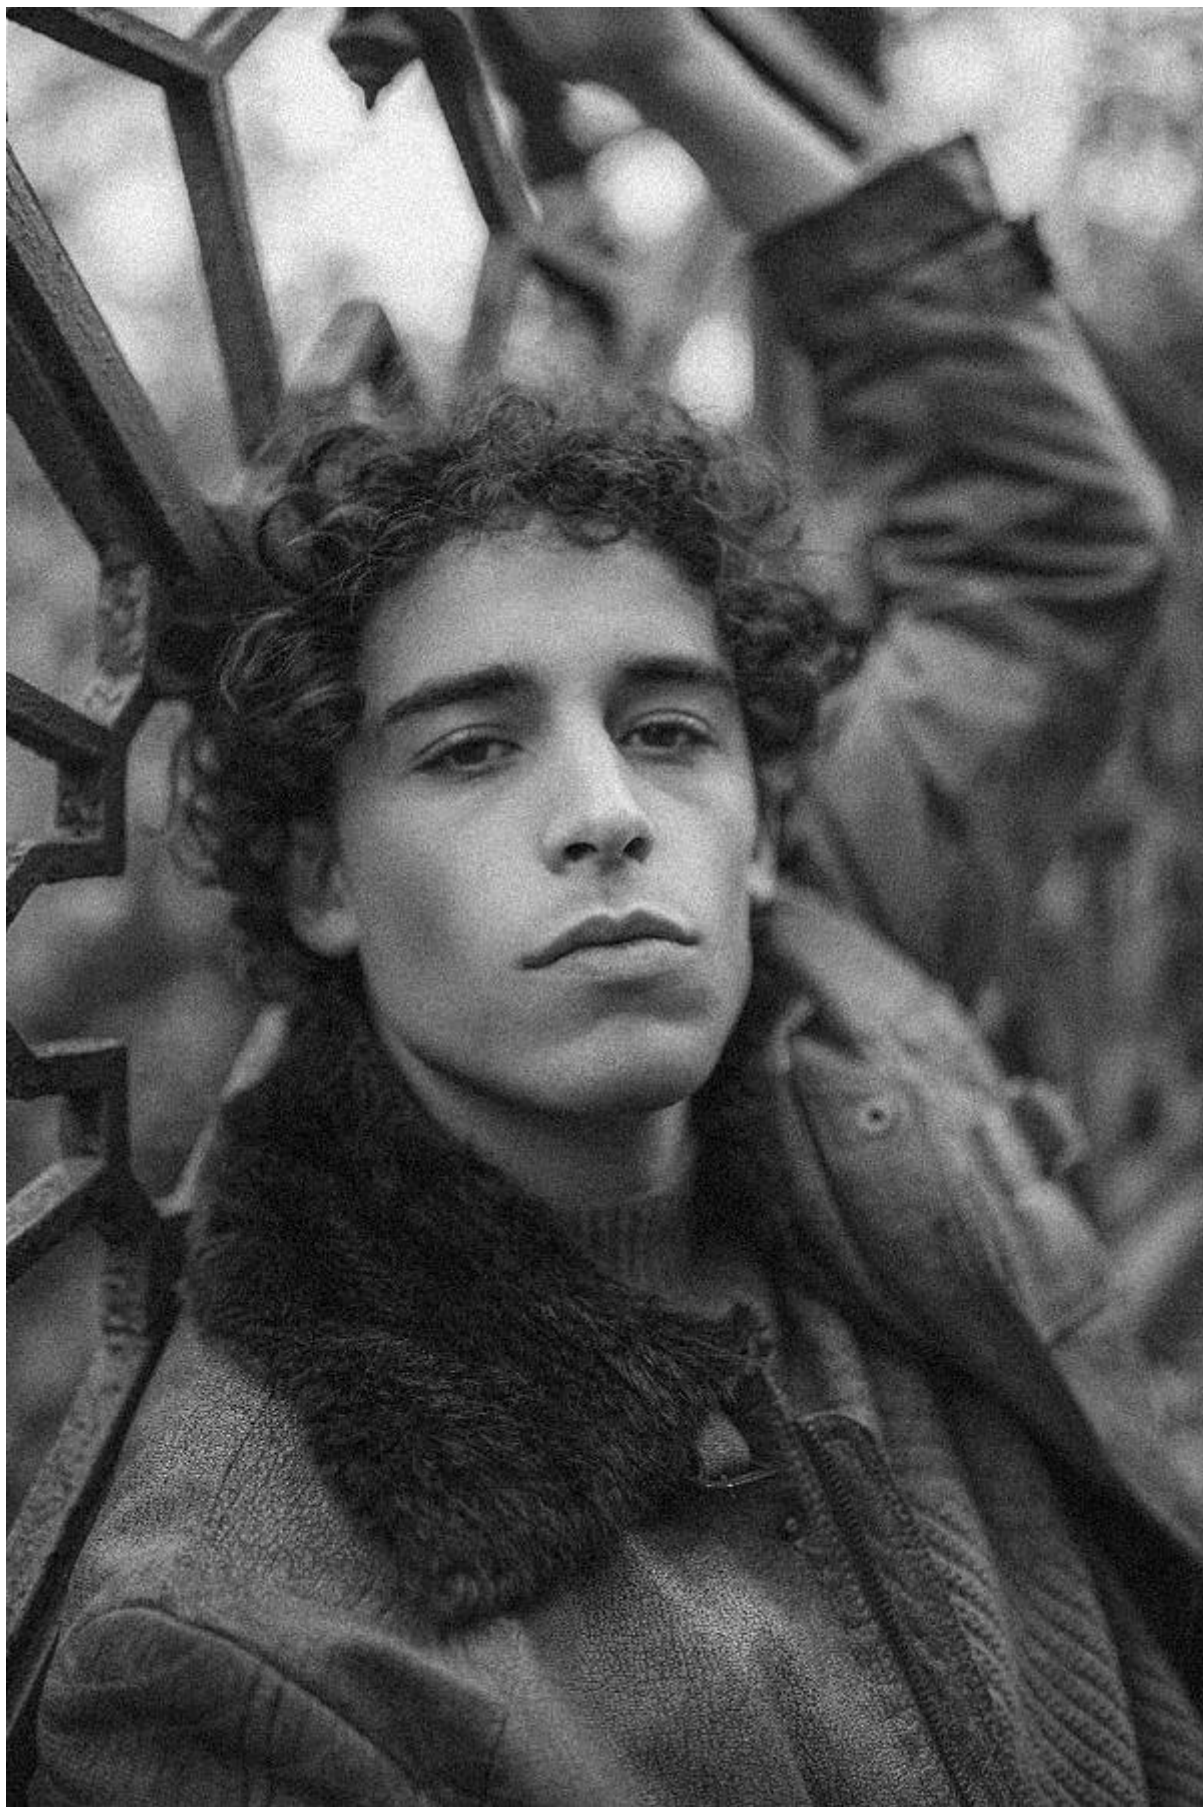

MOI MODELS
MANAGEMENT