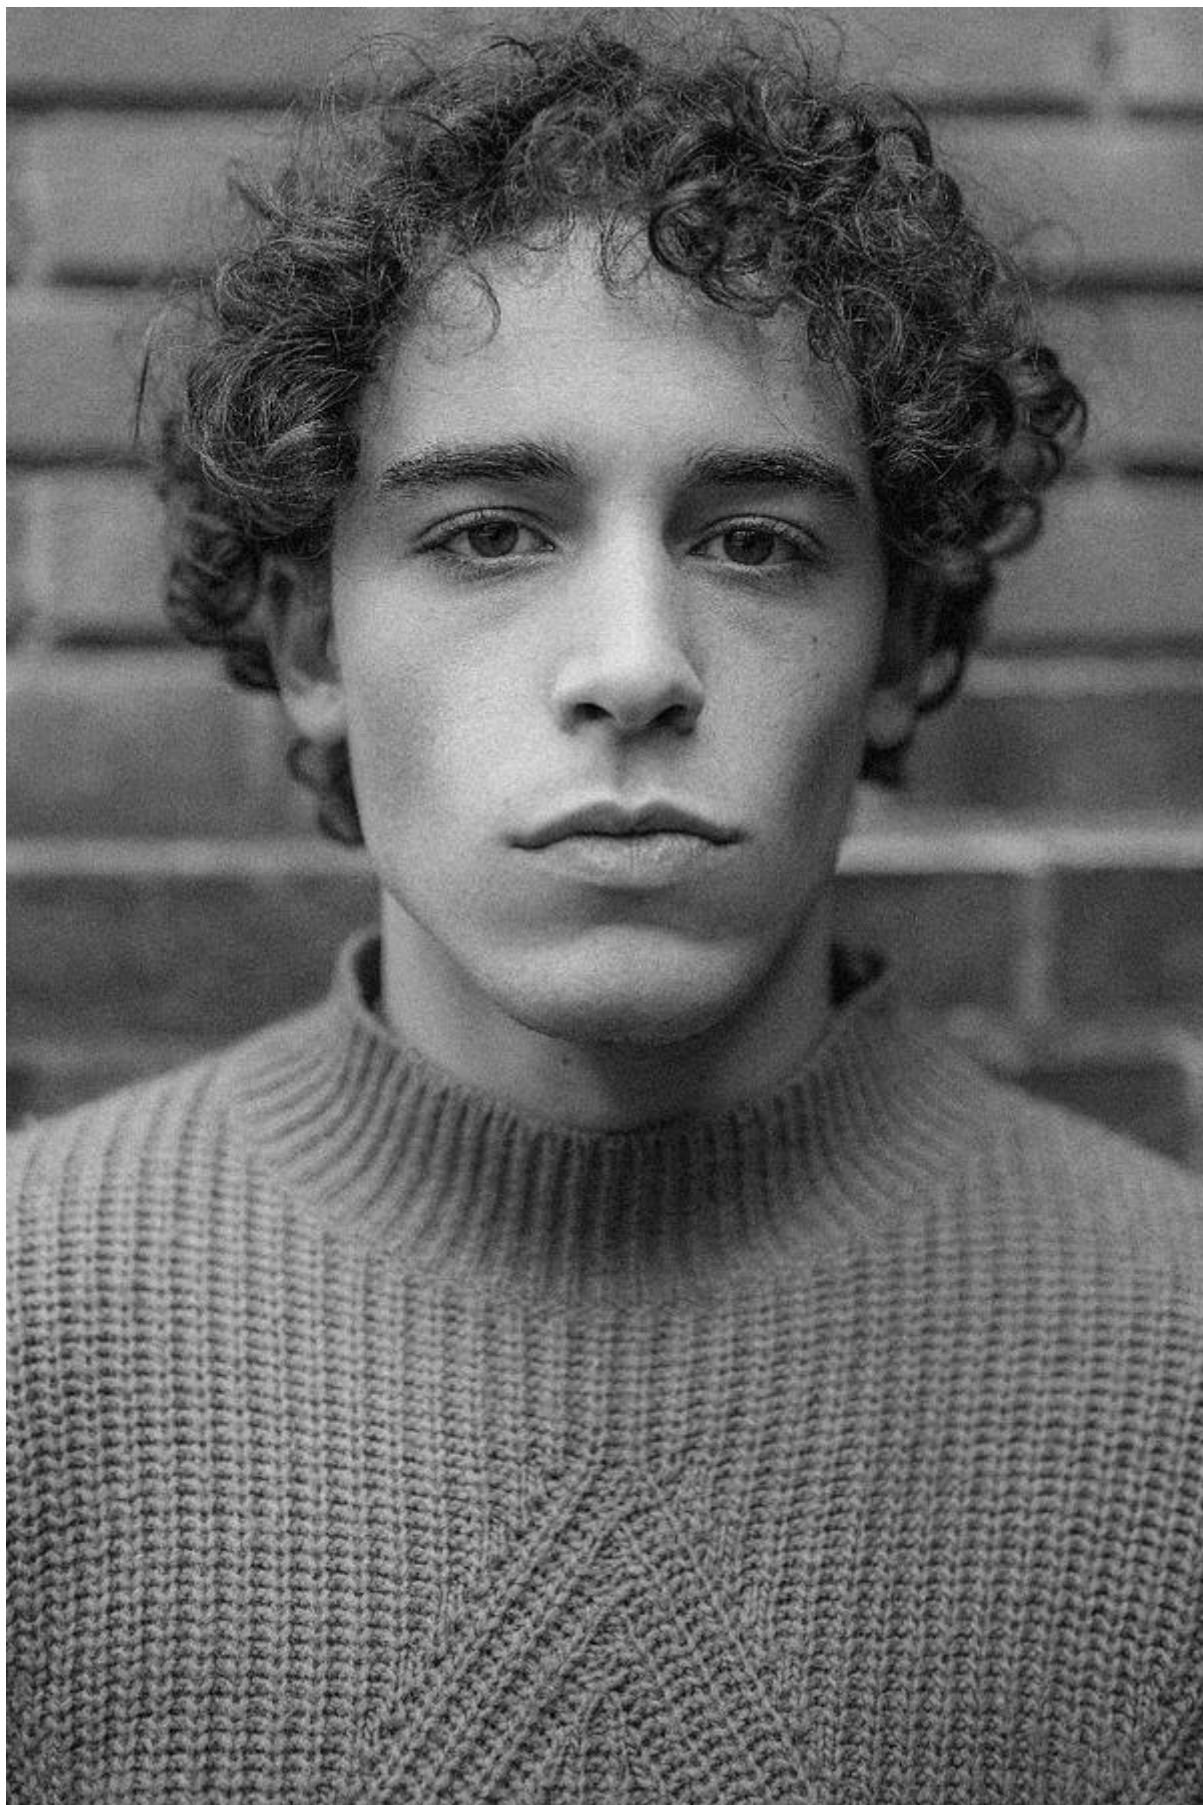

MOI MODELS
MANAGEMENT