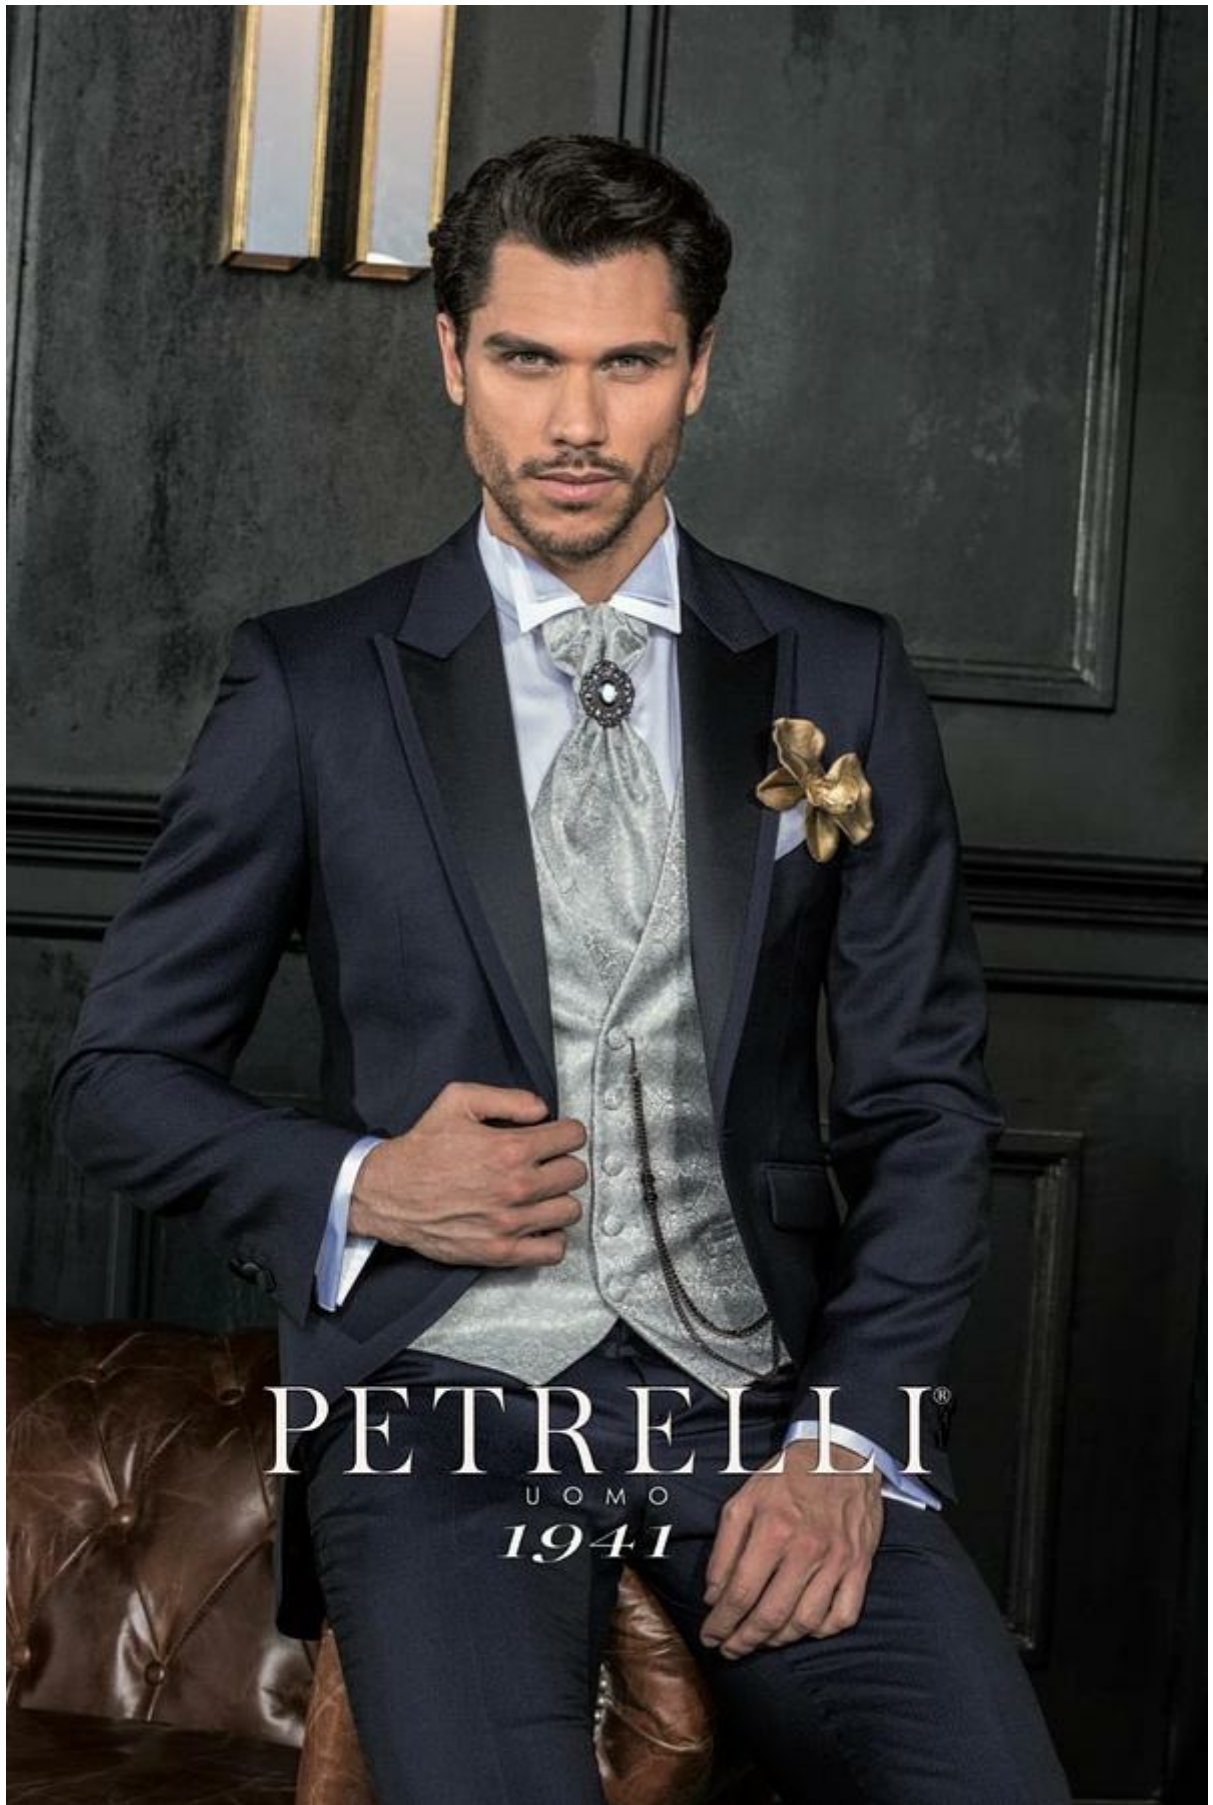

PETRELLI®
UOMO
1941

MOI MODELS
MANAGEMENT